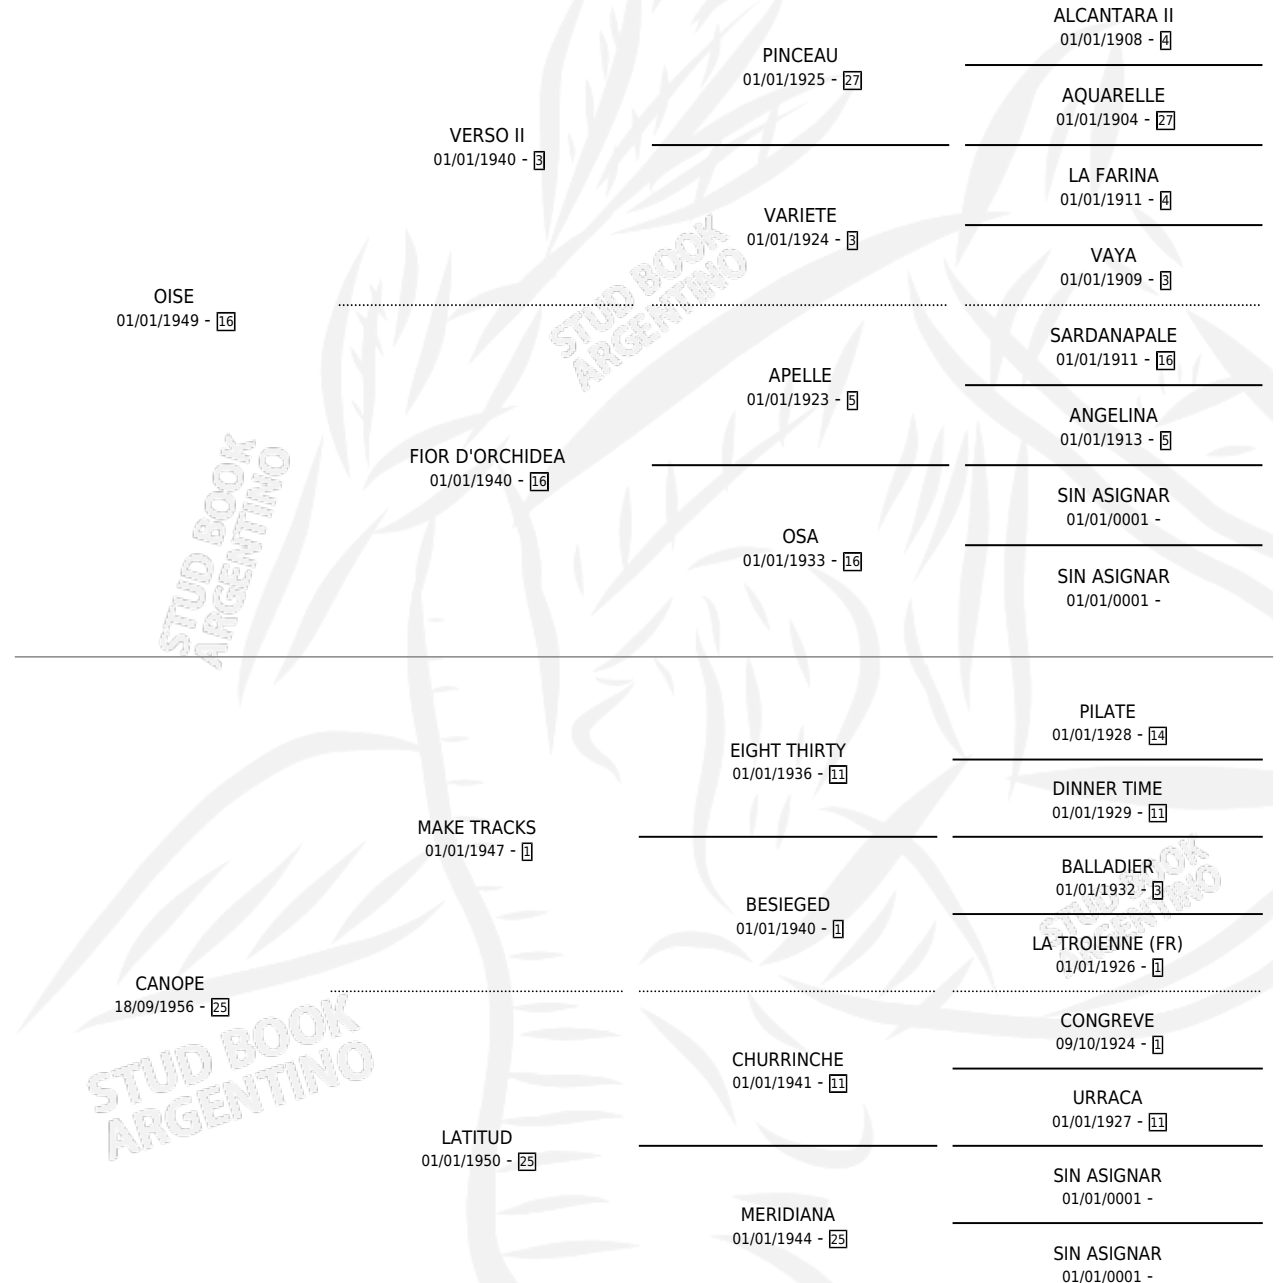

OXUS

por OISE y CANOPE por MAKE TRACKS

Argentina · Macho · Alazan · SP · 01/11/1964
Familia 25 · Volumen 25

ESTADO

TIPIFICACIÓN SANGUÍNEA	X
TIPIFICACIÓN POR ADN	X
PASAPORTE	X
IDENTIFICACIÓN POR MICROCHIP	X
REPRODUCTOR	X

Lugar de nacimiento: Campo particular

Criador: Sin dato

PEDIGREE

OXUS

Datos oficiales del Stud Book Argentino

Documento generado el 04/05/2026

studbook.org.ar