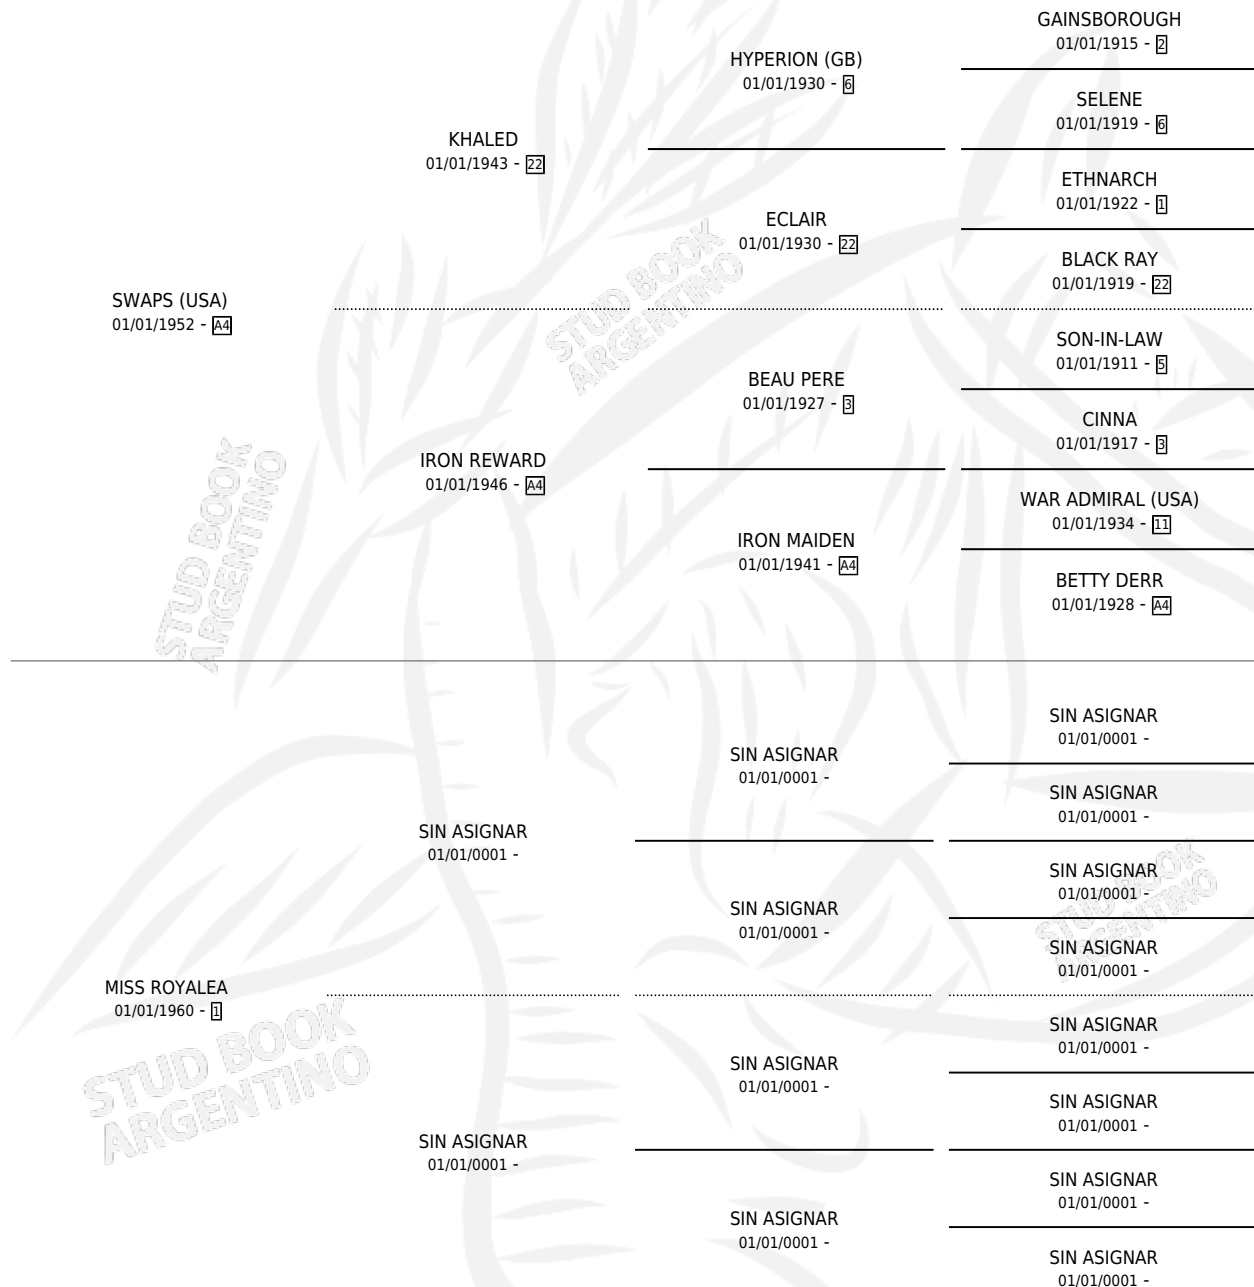

ROYAL CAPRICE

por SWAPS (USA) y MISS ROYALEA por SIN ASIGNAR

Argentina · Hembra · Alazan · · 01/01/1970
Familia 1 · Volumen 27

ESTADO

| | |
|------------------------------|---|
| TIPIFICACIÓN SANGUÍNEA | X |
| TIPIFICACIÓN POR ADN | X |
| PASAPORTE | X |
| IDENTIFICACIÓN POR MICROCHIP | X |
| REPRODUCTOR | X |

Lugar de nacimiento: Campo particular

Criador: Sin dato

~

HIJOS

| | MACHOS | HEMBRAS |
|-----------------|--------|---------|
| 1 NACIERON | 0 | 1 |
| SIN ACTUACIONES | | |

PEDIGREE

ROYAL CAPRICE

Datos oficiales del Stud Book Argentino