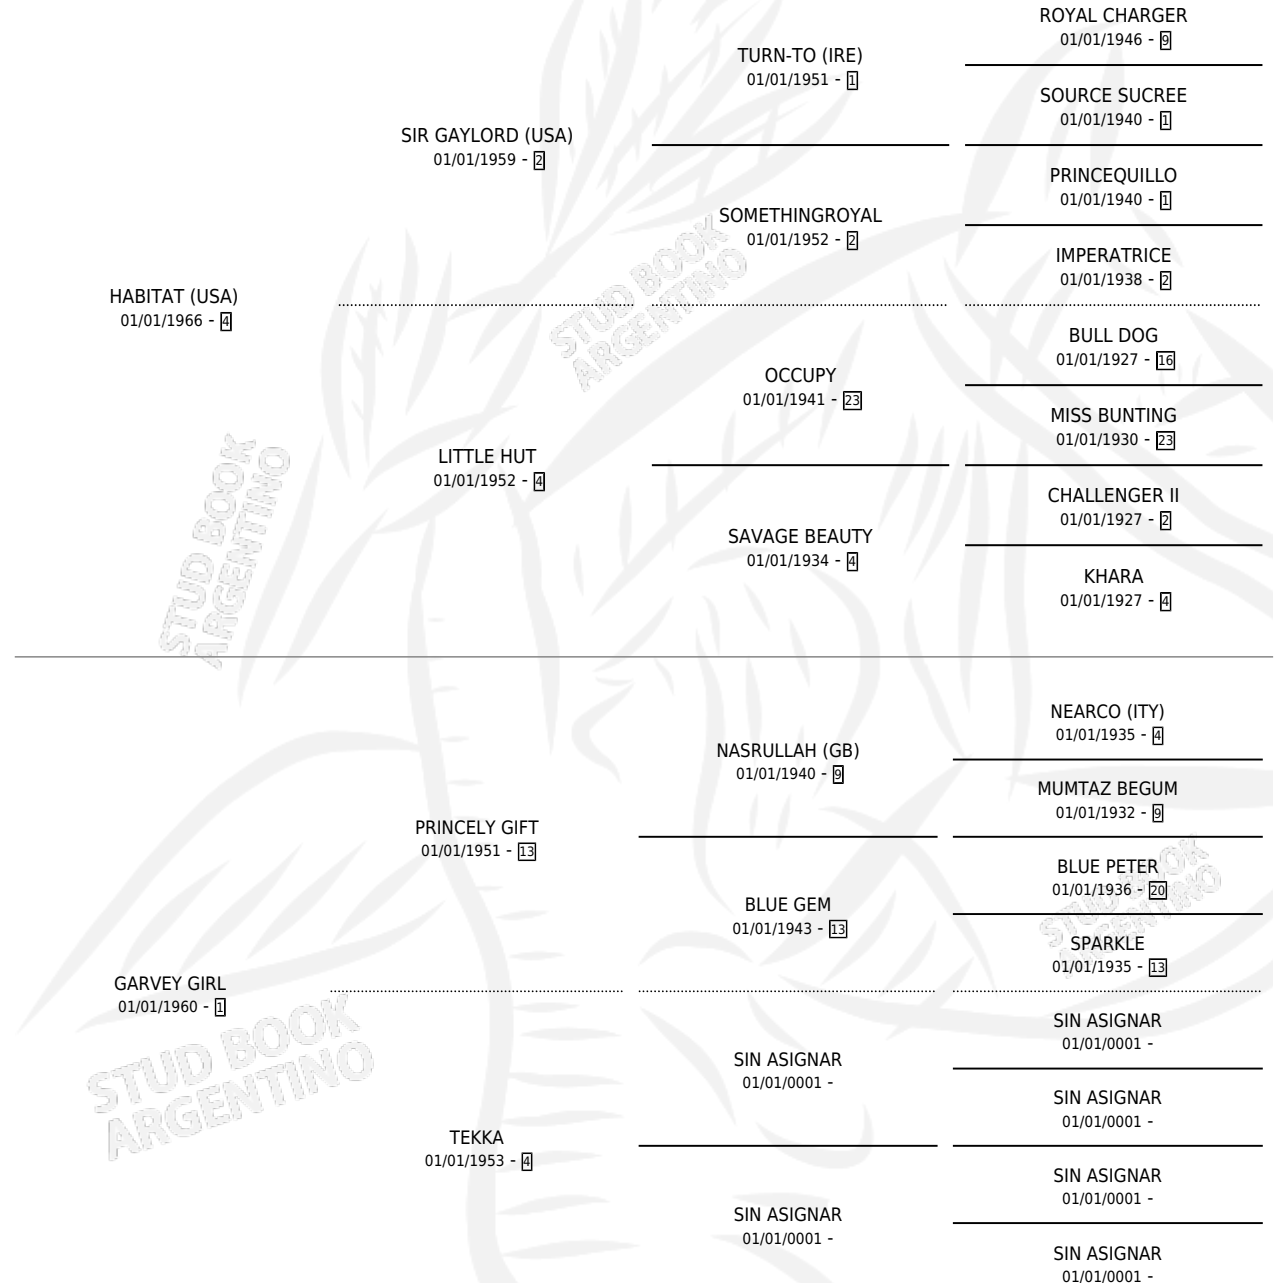

HOT SPARK

por **HABITAT (USA)** y **GARVEY GIRL** por **PRINCELY GIFT**

Argentina · Macho · Alazan · · 01/01/1972
Familia 1 · Volumen 28

ESTADO

TIPIFICACIÓN SANGUÍNEA	X
TIPIFICACIÓN POR ADN	X
PASAPORTE	X
IDENTIFICACIÓN POR MICROCHIP	X
REPRODUCTOR	X

Lugar de nacimiento: Campo particular

Criador: Sin dato

~

HIJOS

	MACHOS	HEMBRAS
2 NACIERON	0	2
SIN ACTUACIONES		

PEDIGREE

HOT SPARK

Datos oficiales del Stud Book Argentino