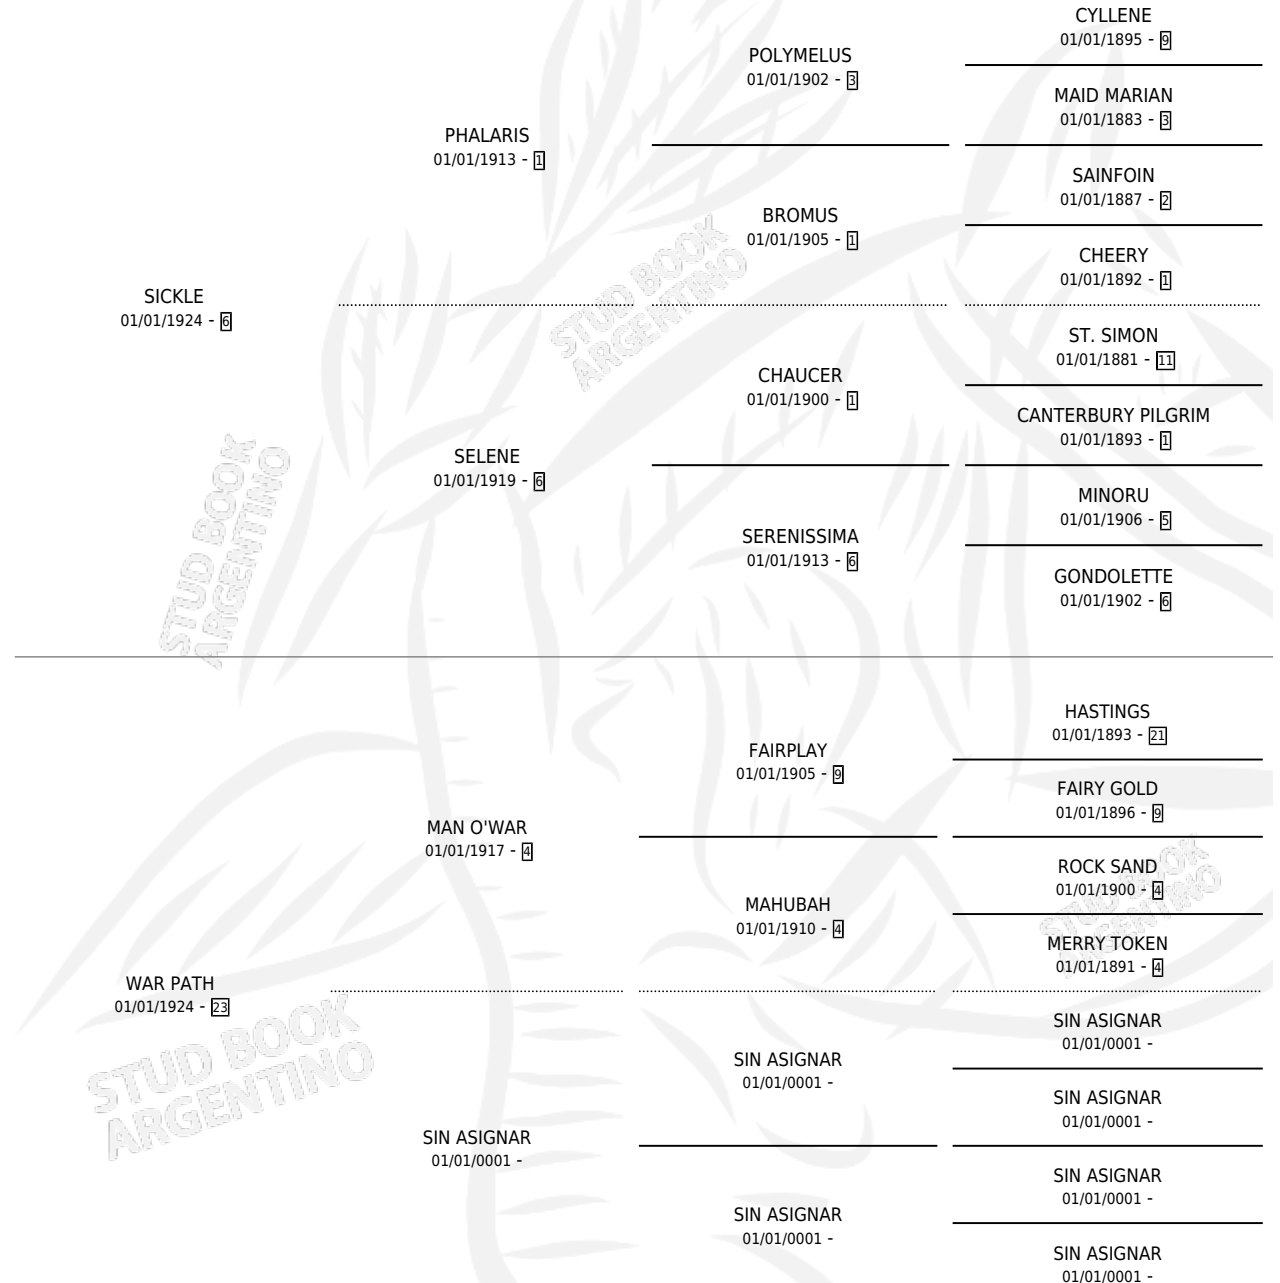

WARLOU

por SICKLE y WAR PATH por MAN O'WAR

Argentina · Hembra · Zaino · · 01/01/1935
Familia 23 · Volumen 15

ESTADO

TIPIFICACIÓN SANGUÍNEA	X
TIPIFICACIÓN POR ADN	X
PASAPORTE	X
IDENTIFICACIÓN POR MICROCHIP	X
REPRODUCTOR	X

Lugar de nacimiento: Campo particular

Criador: Sin dato

~

HIJOS

	MACHOS	HEMBRAS
1 NACIERON	0	1

SIN ACTUACIONES

PEDIGREE