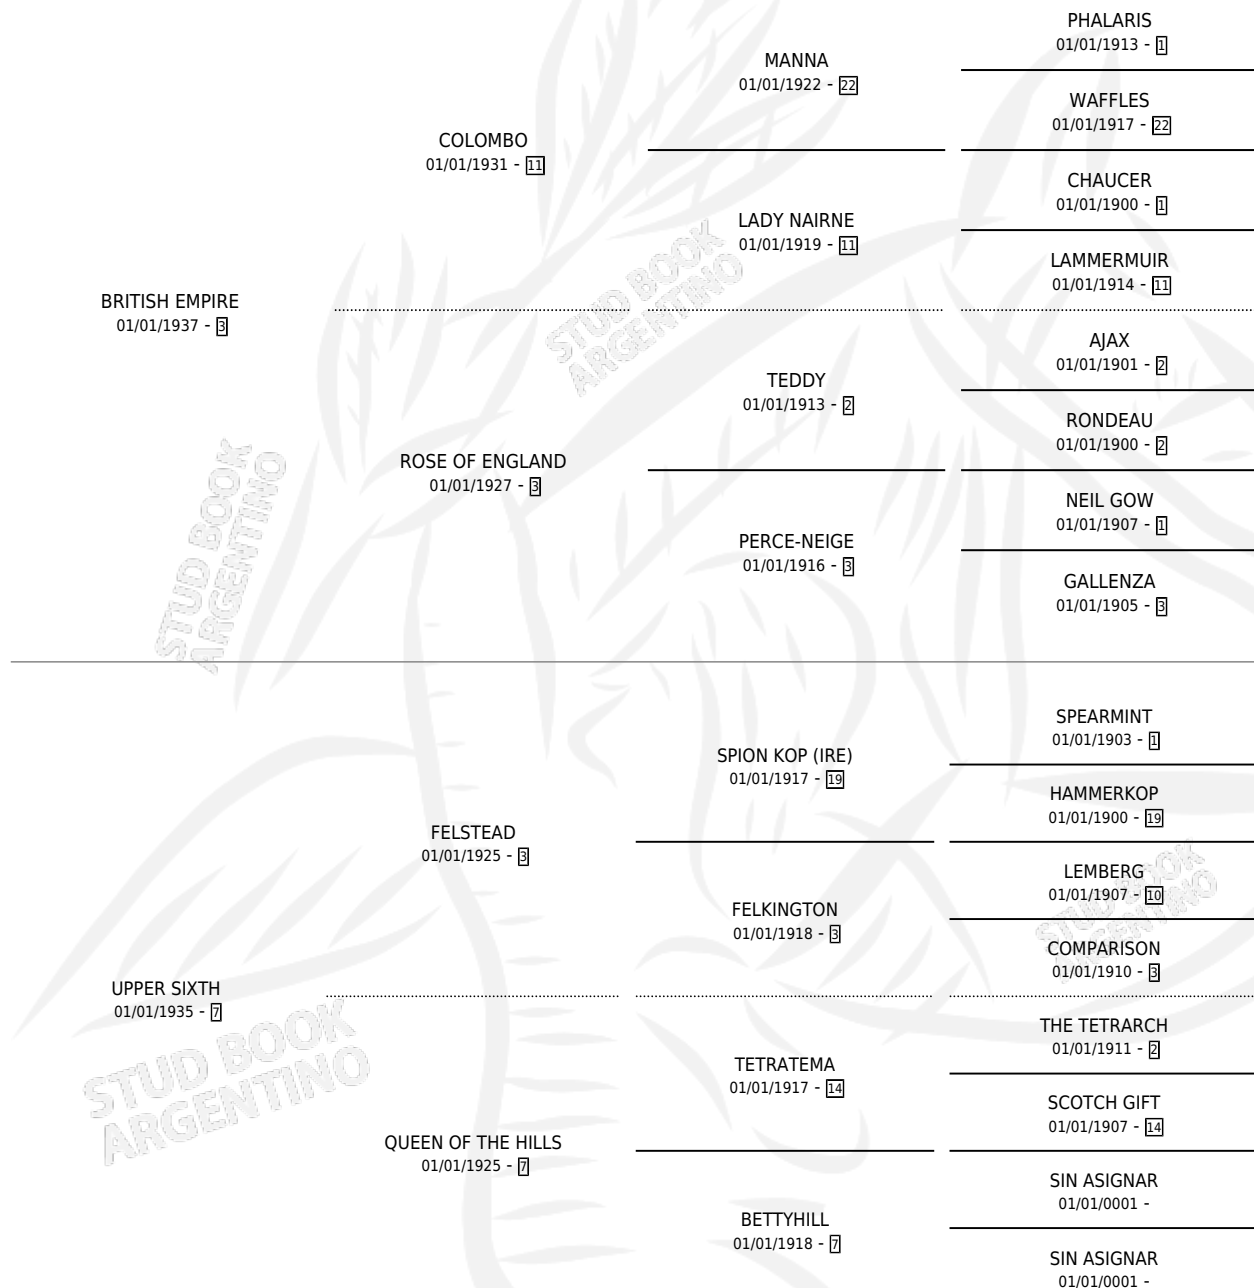

ERATO

por **BRITISH EMPIRE** y **UPPER SIXTH** por **FELSTEAD**

Argentina · Hembra · Zaino Negro · SP · 01/01/1949
Familia 7-d · Volumen 20

ESTADO

TIPIFICACIÓN SANGUÍNEA	X
TIPIFICACIÓN POR ADN	X
PASAPORTE	X
IDENTIFICACIÓN POR MICROCHIP	X
REPRODUCTOR	X

Lugar de nacimiento: Campo particular

Criador: Sin dato

~

HIJOS

	MACHOS	HEMBRAS
3 NACIERON	1	2
SIN ACTUACIONES		

PEDIGREE

ERATO

Datos oficiales del Stud Book Argentino