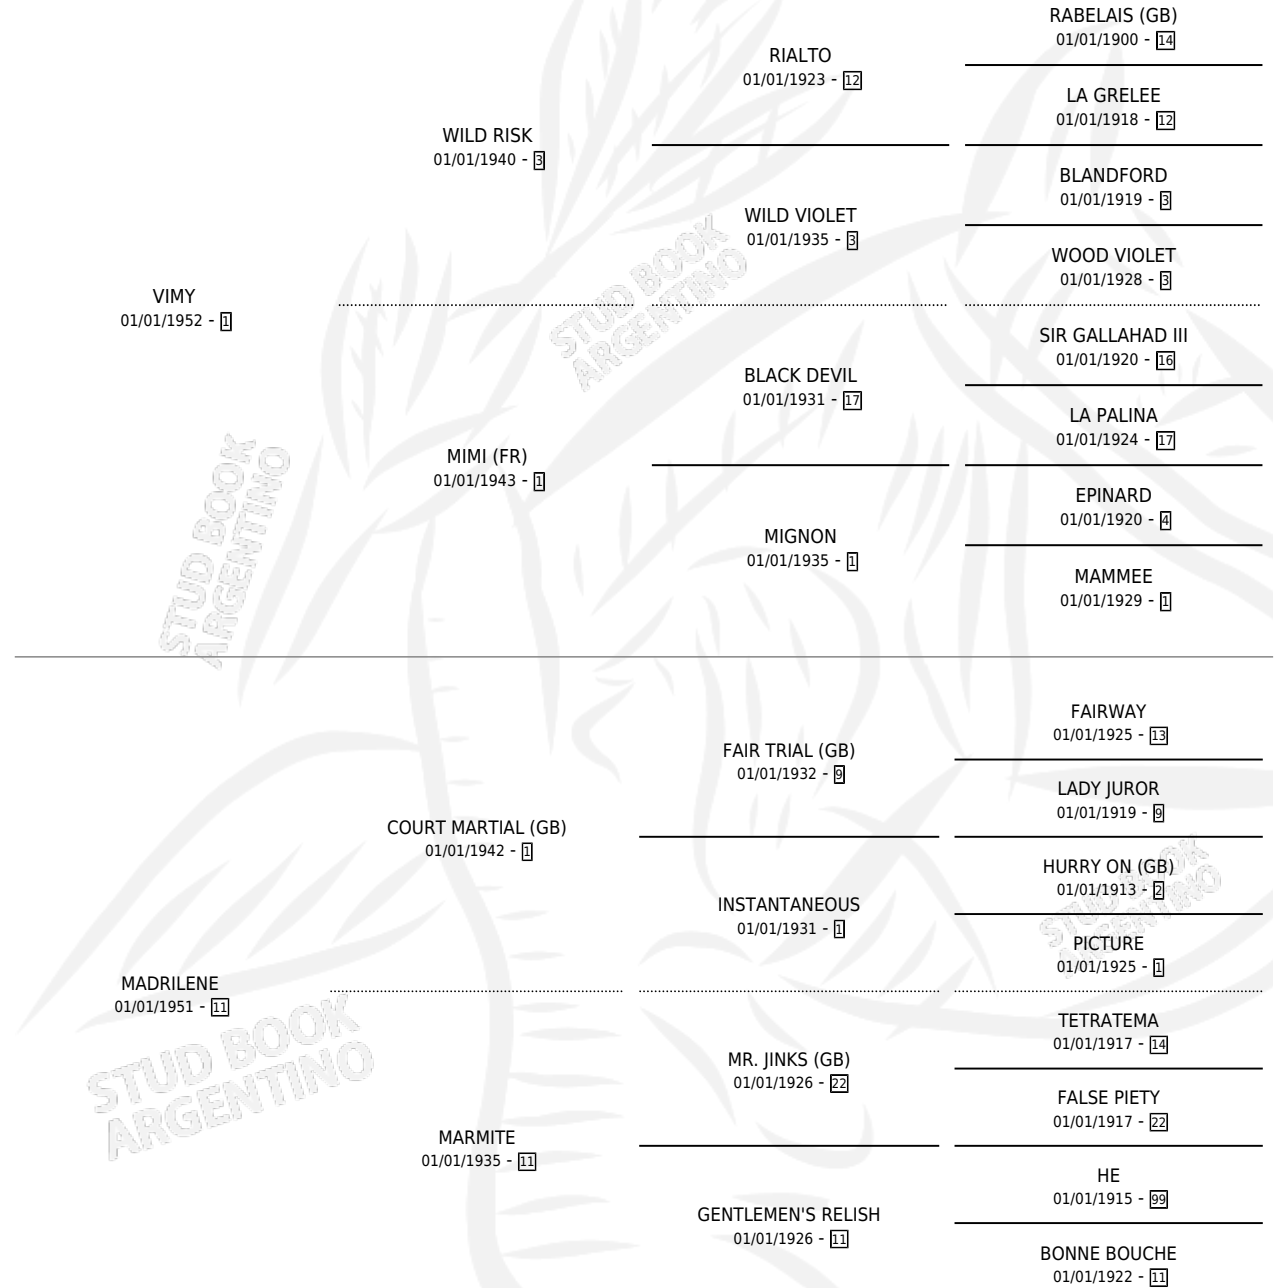

CAMANAE

por VIMY y MADRILENE por COURT MARTIAL (GB)

Argentina · Hembra · Zaino Colorado · · 01/01/1961
Familia 11-a · Volumen 24

ESTADO

TIPIFICACIÓN SANGUÍNEA	X
TIPIFICACIÓN POR ADN	X
PASAPORTE	X
IDENTIFICACIÓN POR MICROCHIP	X
REPRODUCTOR	X

Lugar de nacimiento: Campo particular

Criador: Sin dato

~

HIJOS

	MACHOS	HEMBRAS
1 NACIERON	1	0
SIN ACTUACIONES		

PEDIGREE