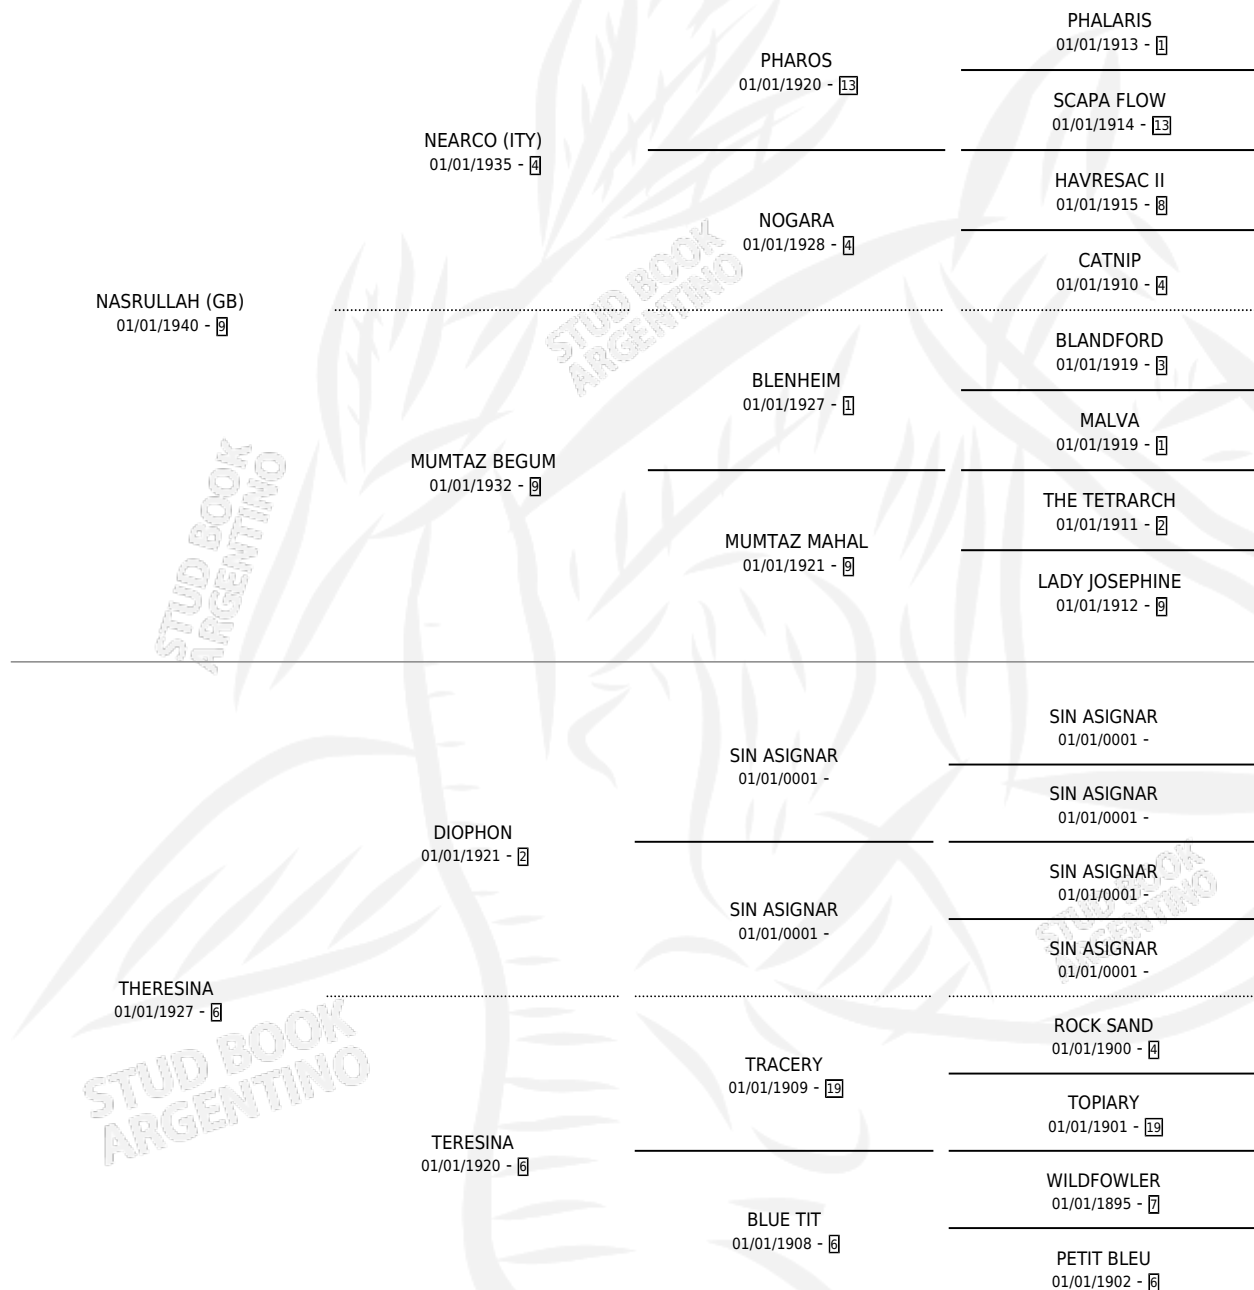

TAMBARA

por **NASRULLAH (GB)** y **THERESINA** por **DIOPHON**

Argentina · Hembra · Alazan · · 01/01/1947
Familia 6-d · Volumen 19

ESTADO

TIPIFICACIÓN SANGUÍNEA	X
TIPIFICACIÓN POR ADN	X
PASAPORTE	X
IDENTIFICACIÓN POR MICROCHIP	X
REPRODUCTOR	X

Lugar de nacimiento: Campo particular

Criador: Sin dato

~

HIJOS

	MACHOS	HEMBRAS
2 NACIERON	1	1
SIN ACTUACIONES		

PEDIGREE

TAMBARA

Datos oficiales del Stud Book Argentino