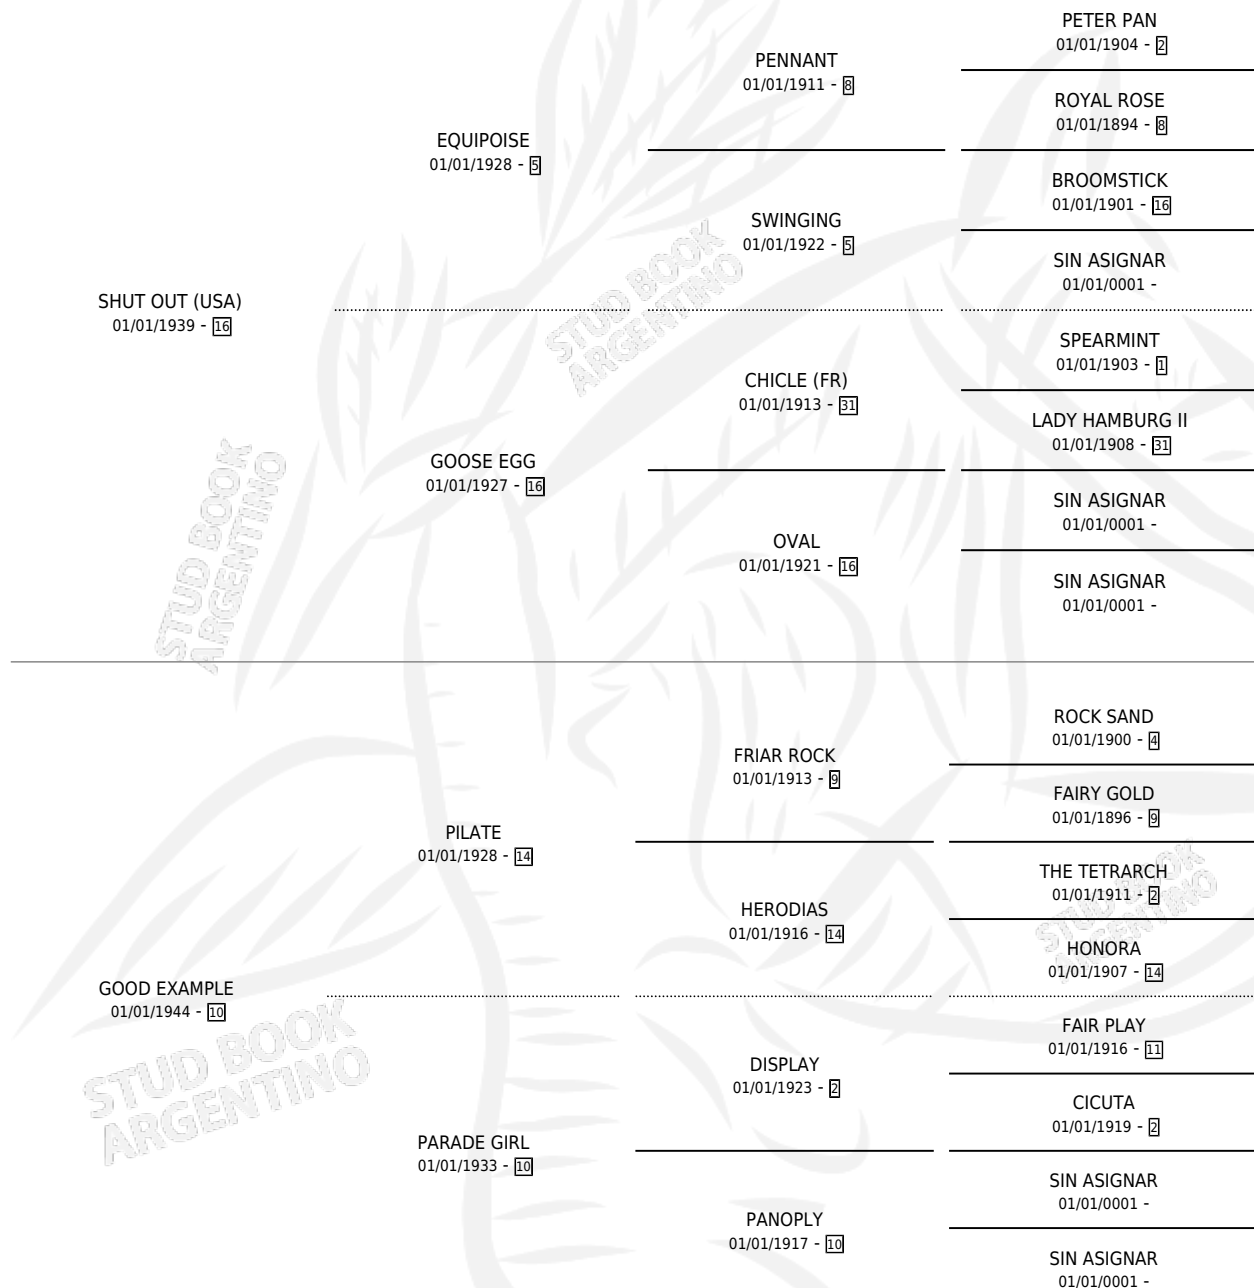

EXCLUSIVE

por SHUT OUT (USA) y GOOD EXAMPLE por PILATE

Argentina · Hembra · Alazan · · 01/01/1953
Familia 10-a · Volumen 21

ESTADO

TIPIFICACIÓN SANGUÍNEA	X
TIPIFICACIÓN POR ADN	X
PASAPORTE	X
IDENTIFICACIÓN POR MICROCHIP	X
REPRODUCTOR	X

Lugar de nacimiento: Campo particular

Criador: Sin dato

~

HIJOS

	MACHOS	HEMBRAS
3 NACIERON	1	2

SIN ACTUACIONES

PEDIGREE

EXCLUSIVE