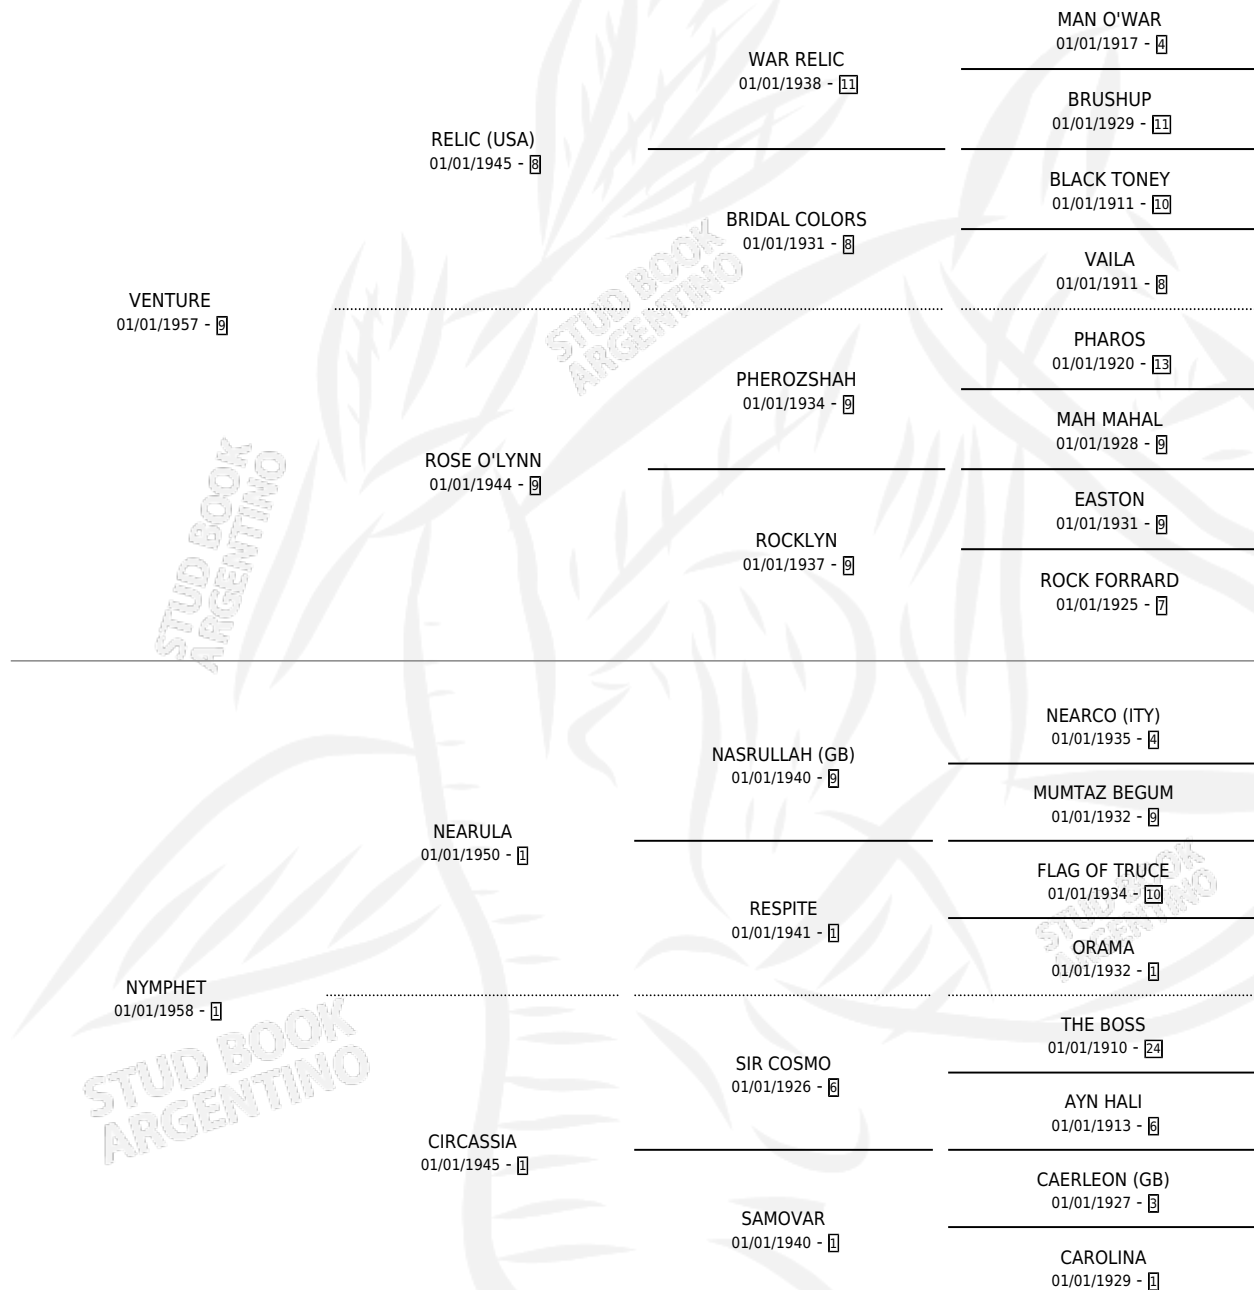

LOOSE COVER

por VENTURE y NYMPHET por NEARULA

Argentina · Hembra · Zaino Colorado · · 01/01/1963
Familia 1 · Volumen 25

ESTADO

TIPIFICACIÓN SANGUÍNEA	X
TIPIFICACIÓN POR ADN	X
PASAPORTE	X
IDENTIFICACIÓN POR MICROCHIP	X
REPRODUCTOR	X

Lugar de nacimiento: Campo particular

Criador: Sin dato

~

HIJOS

	MACHOS	HEMBRAS
1 NACIERON	1	0

SIN ACTUACIONES

PEDIGREE

LOOSE COVER