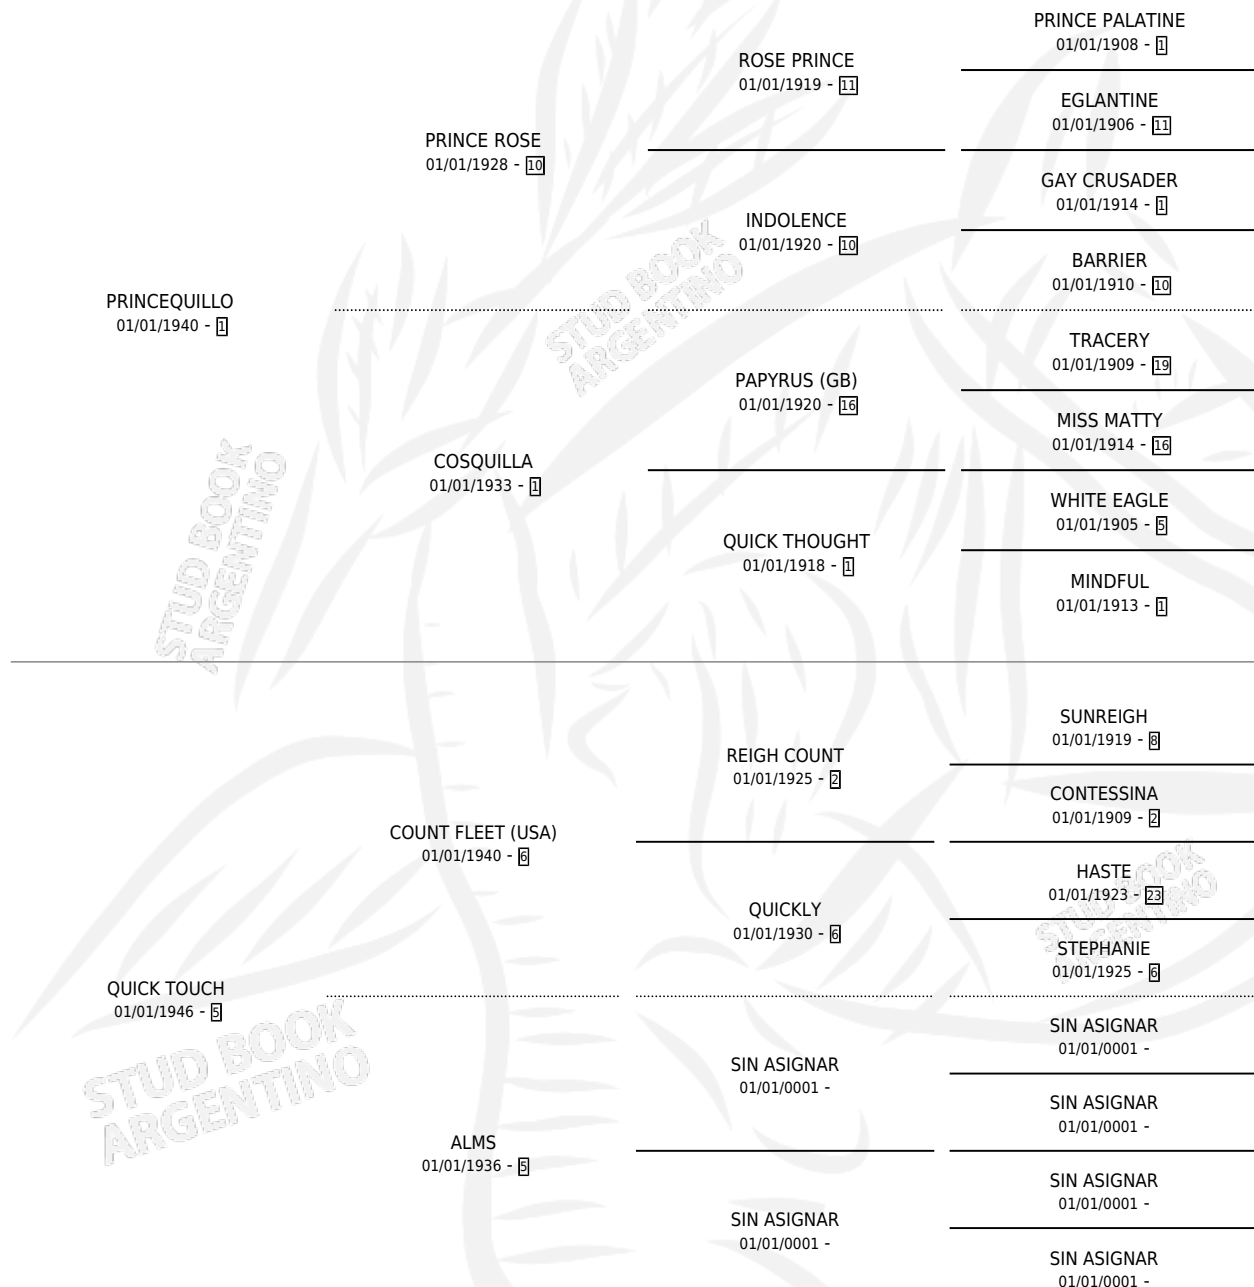

QUILL (USA)

por PRINCEQUILLO y QUICK TOUCH por COUNT FLEET (USA)

Estados Unidos · Hembra · Alazan · SP · 01/01/1956
Familia 5-g · Volumen web

ESTADO

TIPIFICACIÓN SANGUÍNEA	X
TIPIFICACIÓN POR ADN	X
PASAPORTE	X
IDENTIFICACIÓN POR MICROCHIP	X
REPRODUCTOR	X

Lugar de nacimiento: Estados Unidos
Criador: Extranjero

~

HIJOS

	MACHOS	HEMBRAS
7 NACIERON	3	4
SIN ACTUACIONES		

PEDIGREE

QUILL (USA)

Datos oficiales del Stud Book Argentino

Documento generado el 14/05/2026