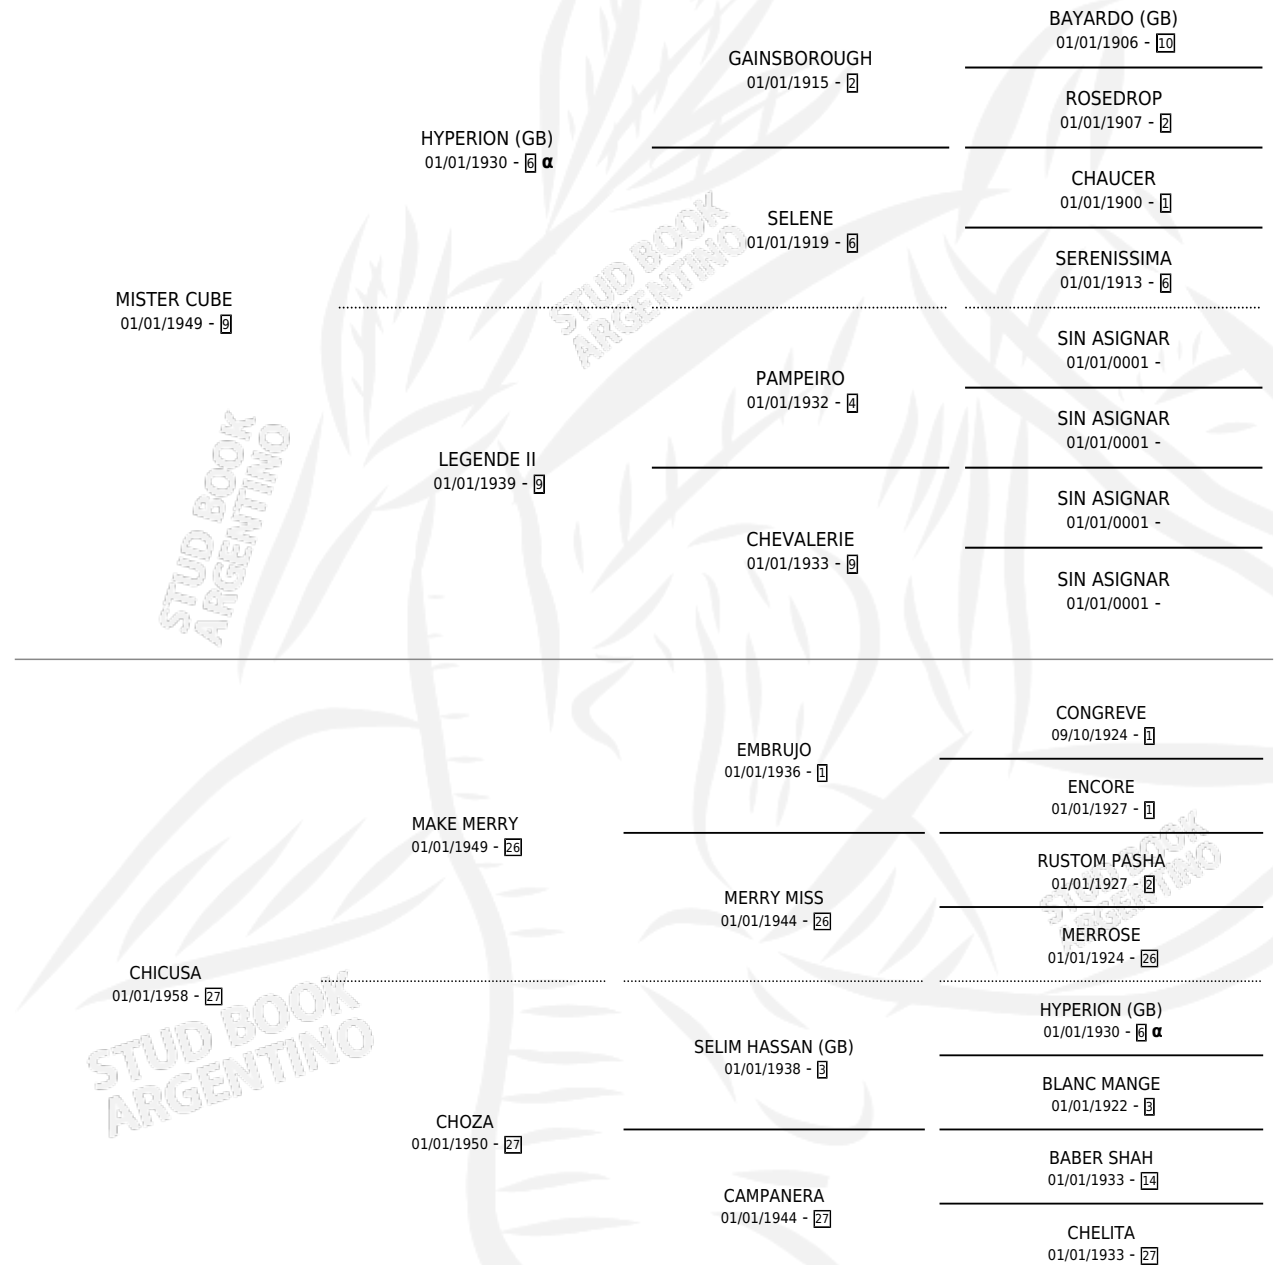

CHORRITA

por MISTER CUBE y CHICUSA por MAKE MERRY

Argentina · Hembra · Zaino · SP · 01/01/1964
Familia 27 · Volumen 25

ESTADO

TIPIFICACIÓN SANGUÍNEA	X
TIPIFICACIÓN POR ADN	X
PASAPORTE	X
IDENTIFICACIÓN POR MICROCHIP	X
REPRODUCTOR	✓

Lugar de nacimiento: Campo particular

Criador: Sin dato

~

HIJOS

	MACHOS	HEMBRAS
2 NACIERON	0	2
SIN ACTUACIONES		

PEDIGREE

INBREEDING : α

S

mientos 0 / Efectividad 0.00%

PADRILLO

PRODUCTO

CRIADOR

1ER SERVICIO

ÚLTIMO SERVICIO

ANTHROPOS

∅