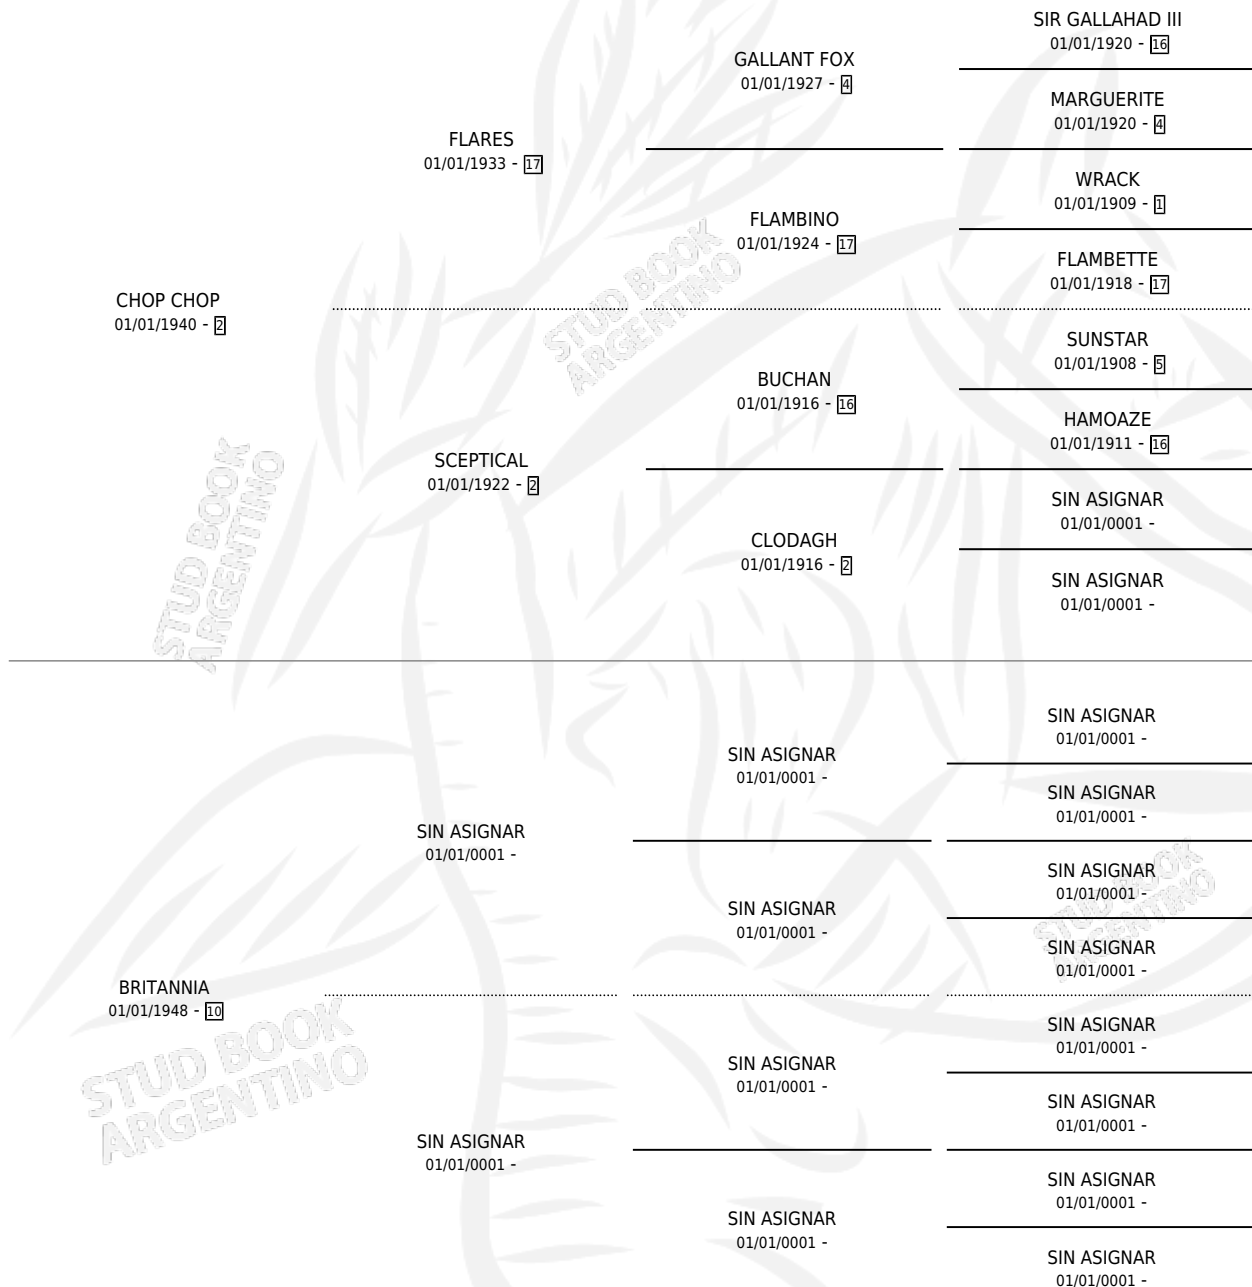

MYANNA

PEDIGREE

por **CHOP CHOP** y **BRITANNIA** por **SIN ASIGNAR**

Argentina · Hembra · Zaino · · 01/01/1954
Familia 10-c · Volumen 22

ESTADO

| | |
|------------------------------|---|
| TIPIFICACIÓN SANGUÍNEA | X |
| TIPIFICACIÓN POR ADN | X |
| PASAPORTE | X |
| IDENTIFICACIÓN POR MICROCHIP | X |
| REPRODUCTOR | X |

Lugar de nacimiento: Campo particular

Criador: Sin dato

~

HIJOS

| | MACHOS | HEMBRAS |
|-----------------|--------|---------|
| 1 NACIERON | 0 | 1 |
| SIN ACTUACIONES | | |

MYANNA

Datos oficiales del Stud Book Argentino