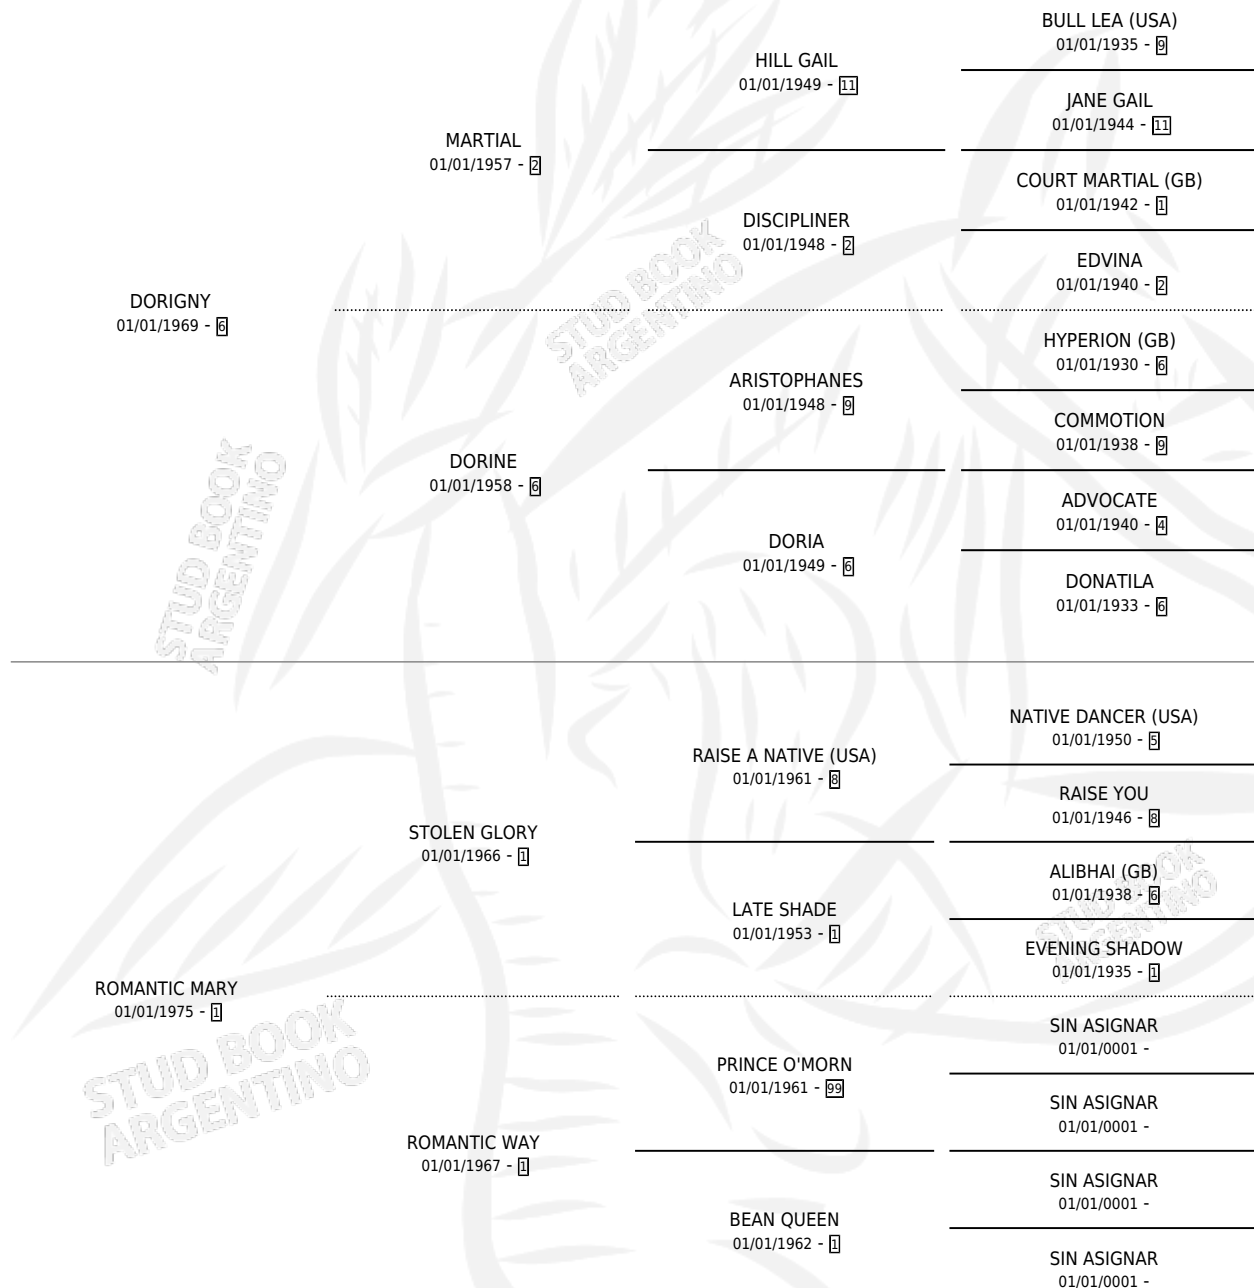

DOLLY MARY

por DORIGNY y ROMANTIC MARY por STOLEN GLORY

Argentina · Hembra · Alazan · · 01/01/1984
Familia 1 · Volumen 32

ESTADO

TIPIFICACIÓN SANGUÍNEA	X
TIPIFICACIÓN POR ADN	X
PASAPORTE	X
IDENTIFICACIÓN POR MICROCHIP	X
REPRODUCTOR	X

Lugar de nacimiento: Campo particular

Criador: Sin dato

~

HIJOS

	MACHOS	HEMBRAS
1 NACIERON	0	1
1 CORRIERON	0	1

SIN ACTUACIONES

PEDIGREE

DOLLY MARY