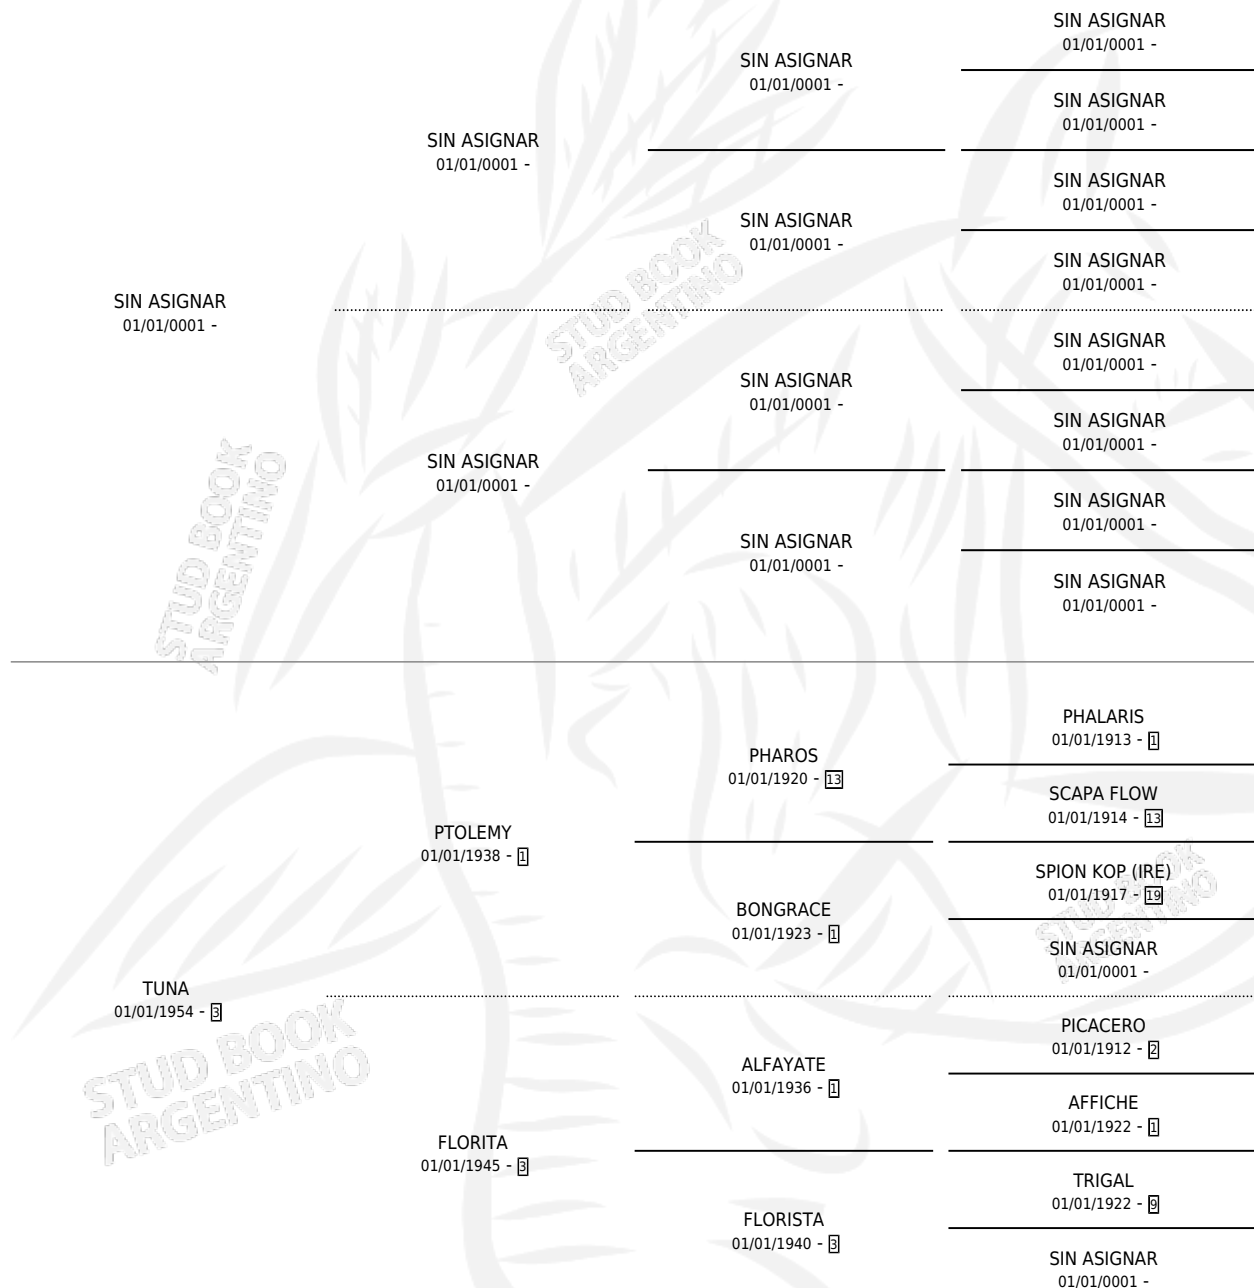

Lugar de nacimiento: Campo particular

Criador: Sin dato

~

HIJOS

	MACHOS	HEMBRAS
4 NACIERON	0	4
SIN ACTUACIONES		

PEDIGREE

TERCIA

Datos oficiales del Stud Book Argentino