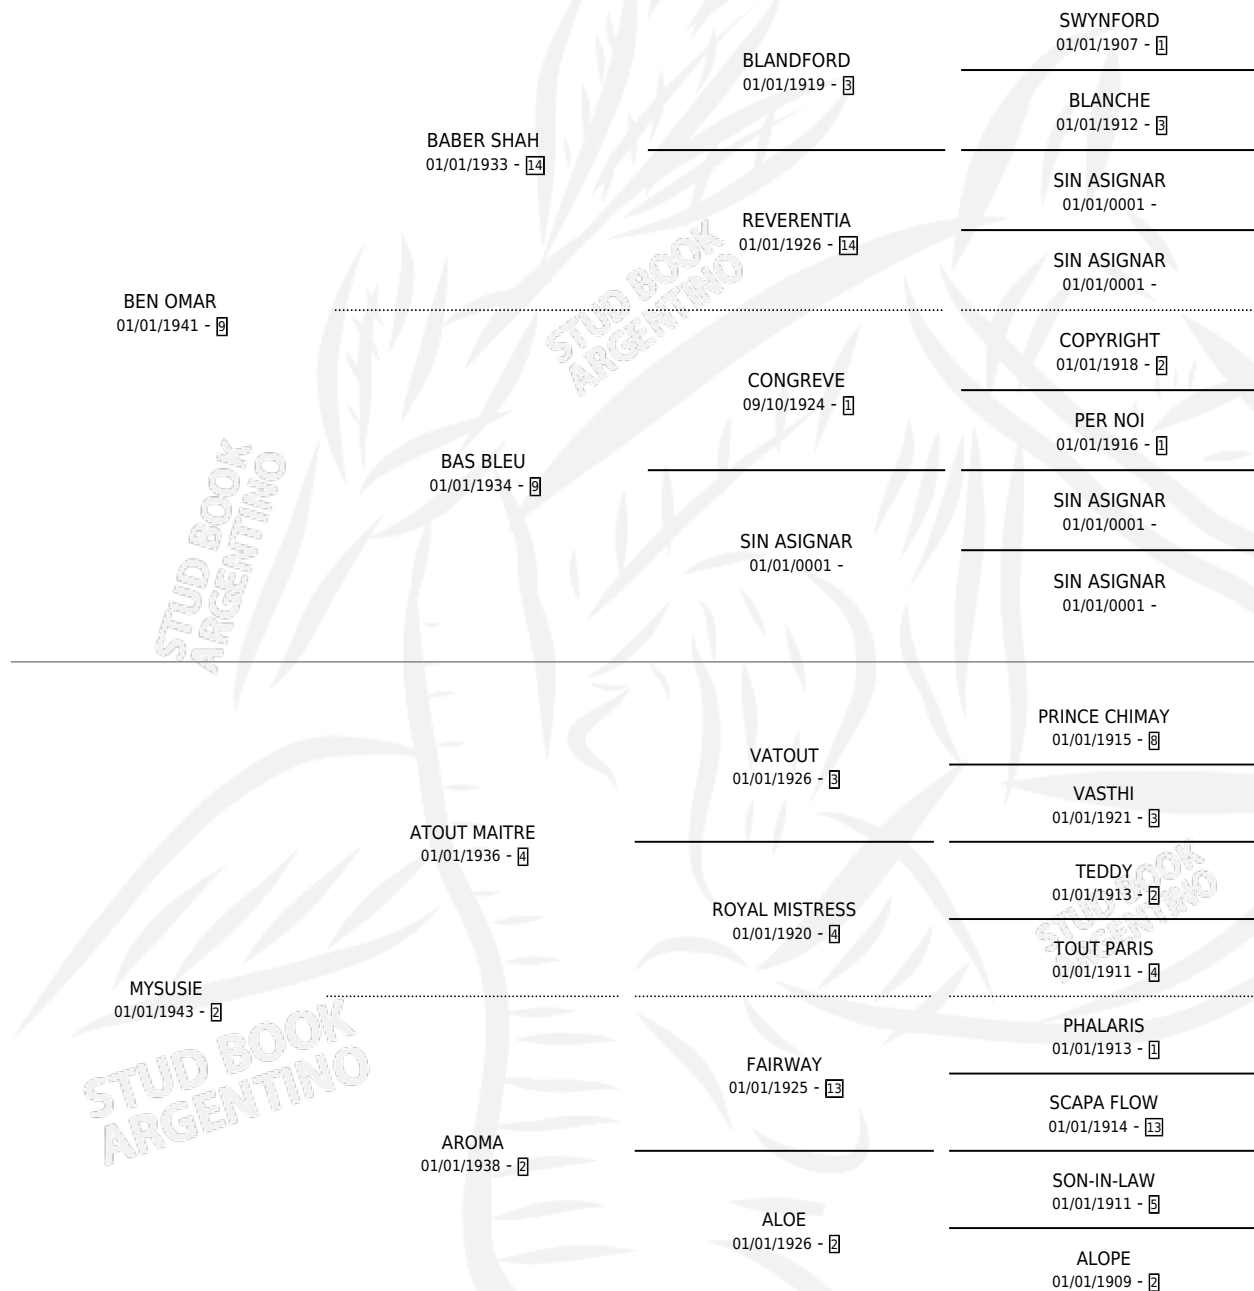

MY PRINCESS

por **BEN OMAR** y **MYSUSIE** por **ATOUT MAITRE**

Argentina · Hembra · Zaino Colorado · · 01/01/1950
Familia 2-f · Volumen 20

ESTADO

TIPIFICACIÓN SANGUÍNEA	X
TIPIFICACIÓN POR ADN	X
PASAPORTE	X
IDENTIFICACIÓN POR MICROCHIP	X
REPRODUCTOR	X

Lugar de nacimiento: Campo particular

Criador: Sin dato

~

HIJOS

	MACHOS	HEMBRAS
2 NACIERON	0	2
SIN ACTUACIONES		

PEDIGREE

MY PRINCESS

Datos oficiales del Stud Book Argentino