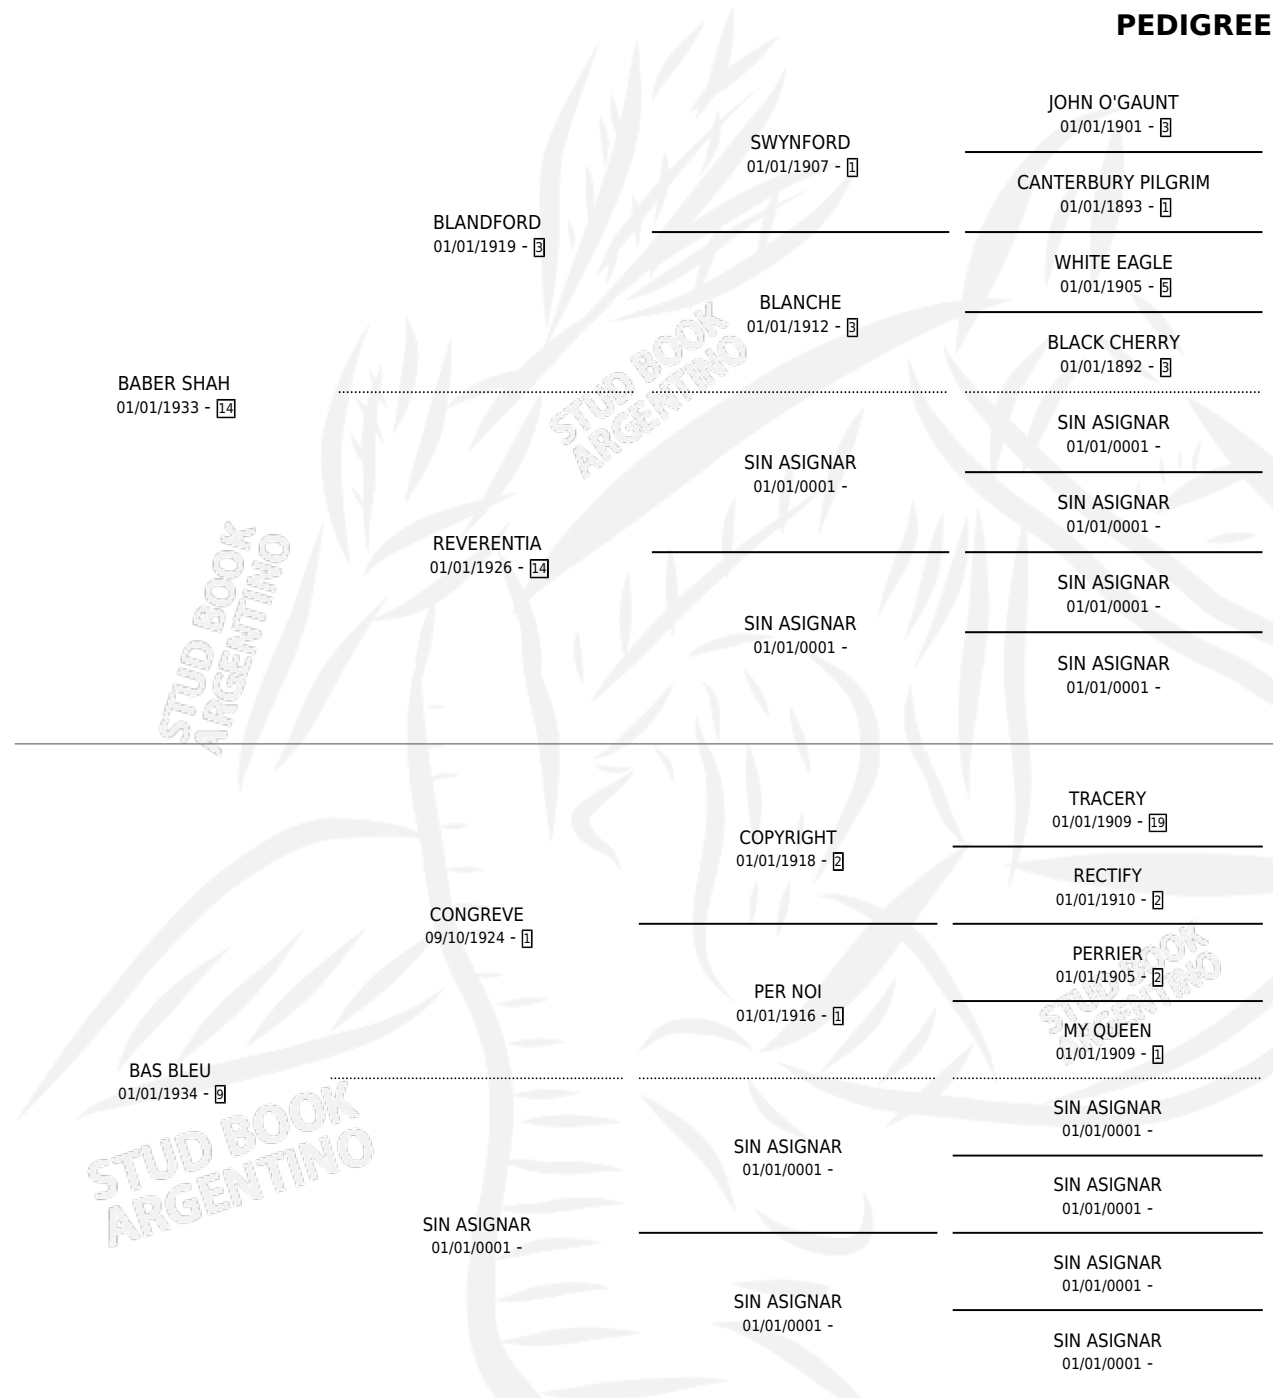

BEN OMAR

PEDIGREE

por **BABER SHAH** y **BAS BLEU** por **CONGREVE**

Argentina · Macho · Alazan · SP · 01/01/1941
Familia 9-g · Volumen 17

ESTADO

TIPIFICACIÓN SANGUÍNEA	X
TIPIFICACIÓN POR ADN	X
PASAPORTE	X
IDENTIFICACIÓN POR MICROCHIP	X
REPRODUCTOR	X

Lugar de nacimiento: Campo particular

Criador: Sin dato

~

HIJOS

	MACHOS	HEMBRAS
11 NACIERON	0	11
SIN ACTUACIONES		

BEN OMAR

Datos oficiales del Stud Book Argentino

Documento generado el 06/05/2026