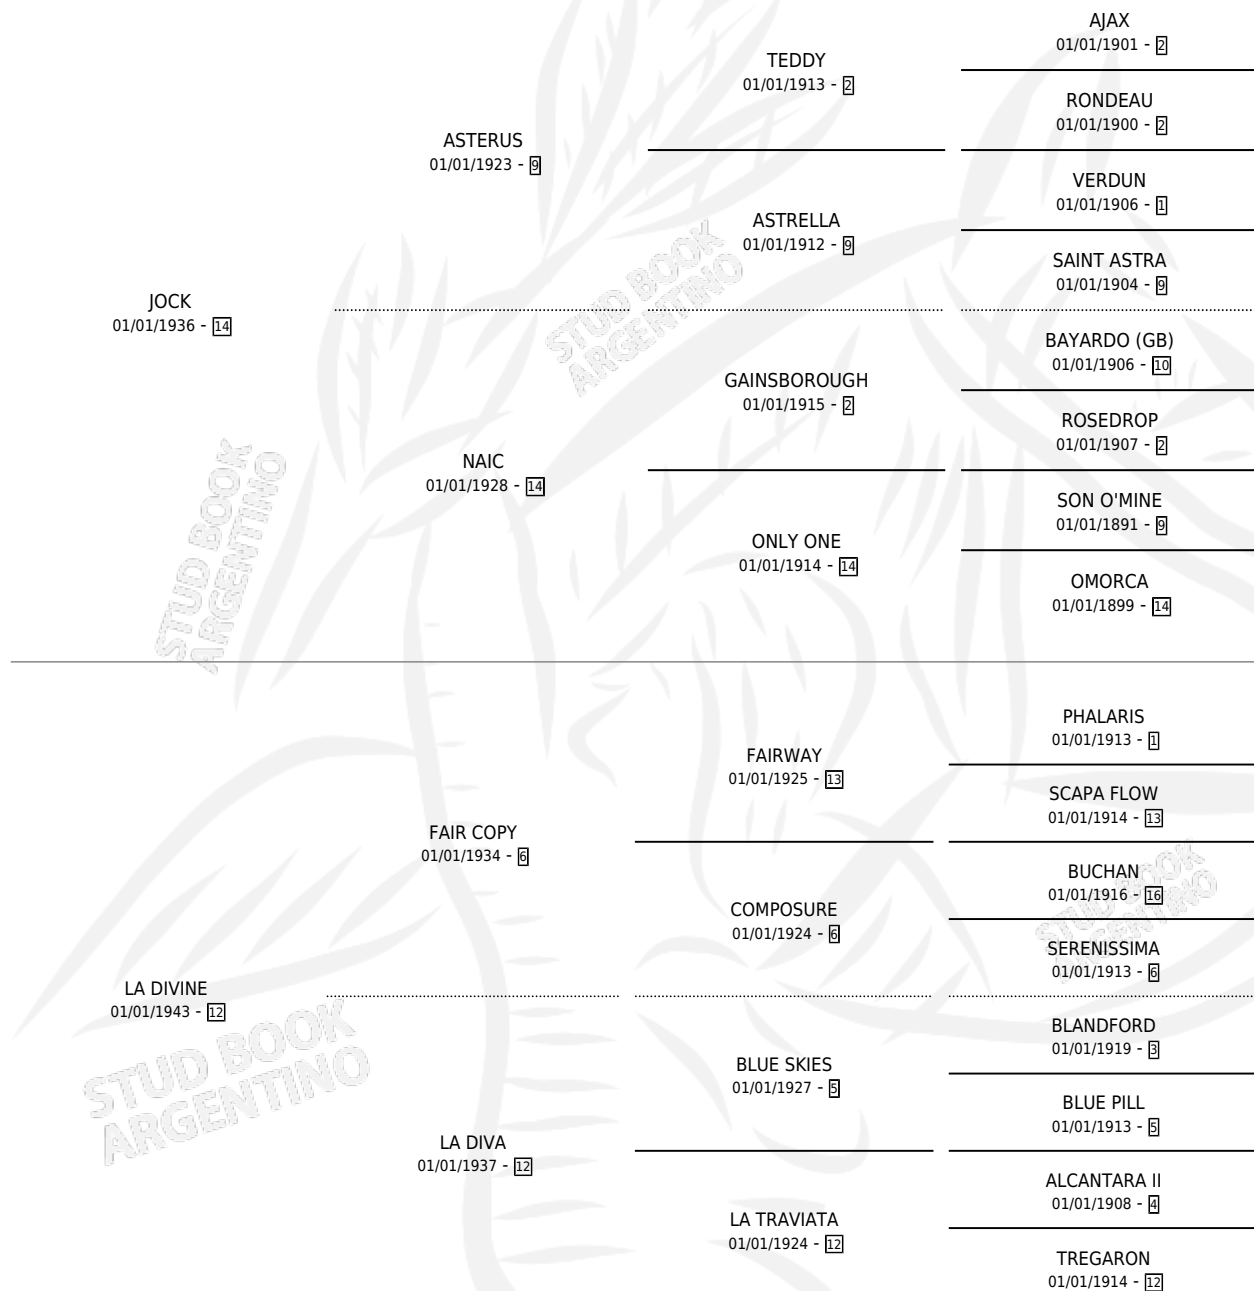

LUCINDA

por JOCK y LA DIVINE por FAIR COPY

Argentina · Hembra · Zaino · · 01/01/1947
Familia 12 · Volumen 19

ESTADO

TIPIFICACIÓN SANGUÍNEA	X
TIPIFICACIÓN POR ADN	X
PASAPORTE	X
IDENTIFICACIÓN POR MICROCHIP	X
REPRODUCTOR	X

Lugar de nacimiento: Campo particular

Criador: Sin dato

~

HIJOS

	MACHOS	HEMBRAS
1 NACIERON	1	0
SIN ACTUACIONES		

PEDIGREE

LUCINDA

Datos oficiales del Stud Book Argentino