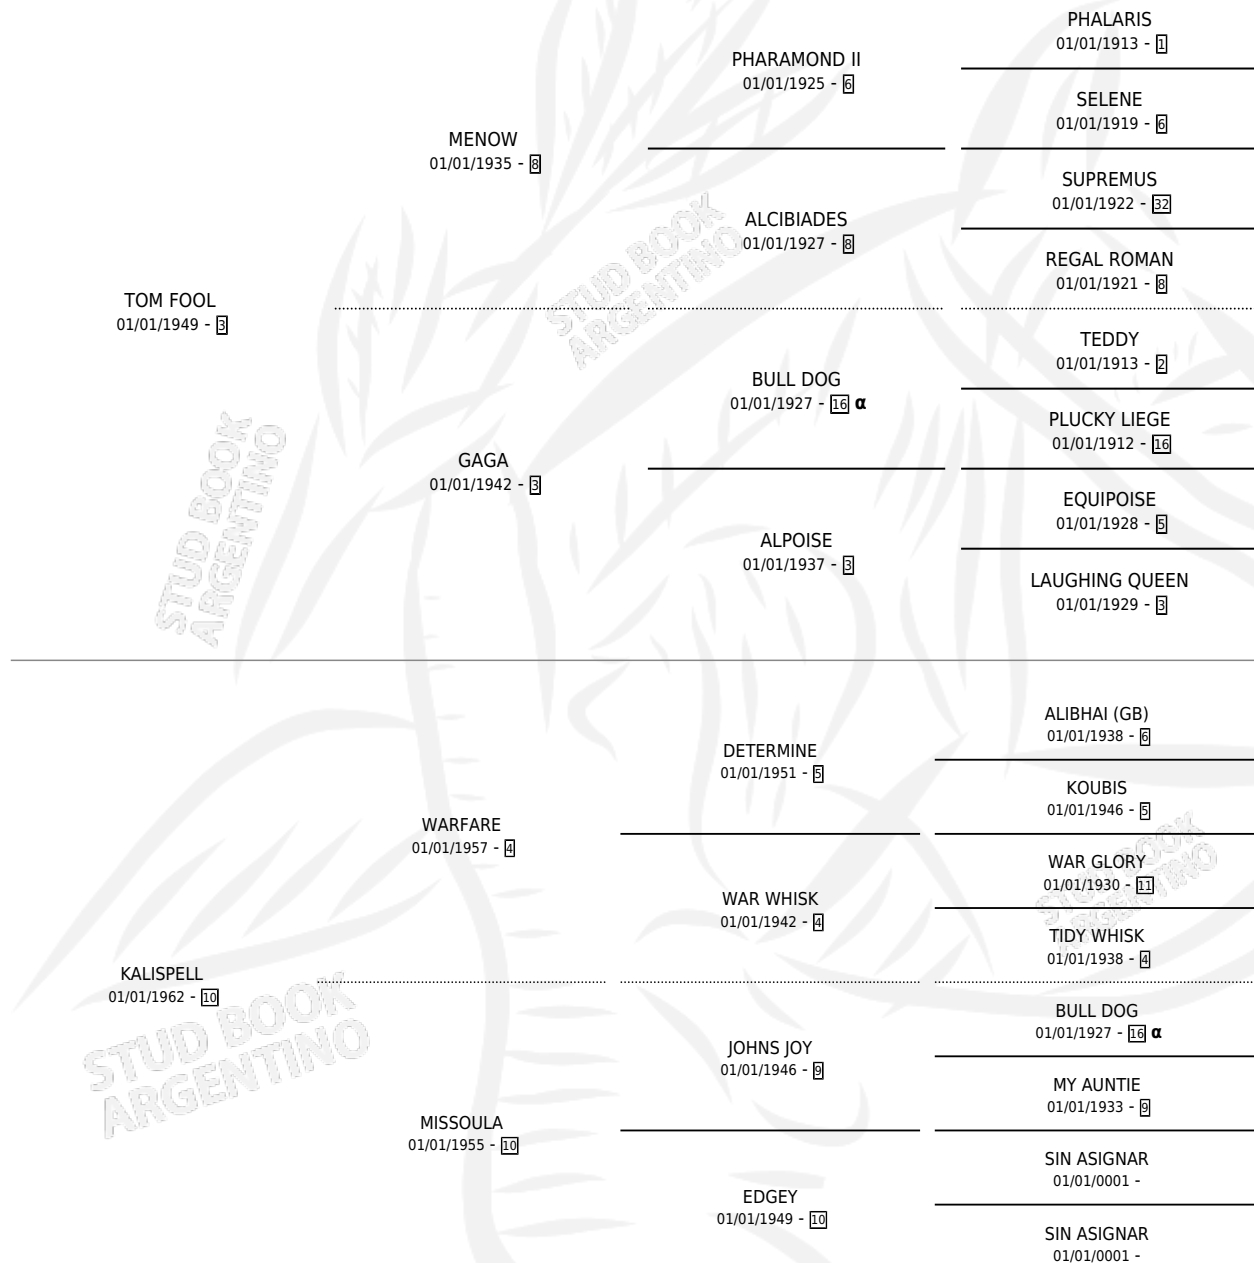

CEDAR WAXWING

por TOM FOOL y KALISPELL por WARFARE

PEDIGREE

Argentina · Hembra · Tordillo · SP · 01/01/1971
Familia 10-a · Volumen 27

ESTADO

TIPIFICACIÓN SANGUÍNEA	X
TIPIFICACIÓN POR ADN	X
PASAPORTE	X
IDENTIFICACIÓN POR MICROCHIP	X
REPRODUCTOR	X

Lugar de nacimiento: Campo particular

Criador: Sin dato

~

HIJOS

	MACHOS	HEMBRAS
1 NACIERON	0	1
SIN ACTUACIONES		

INBREEDING : α

CEDAR WAXWING

Datos oficiales del Stud Book Argentino