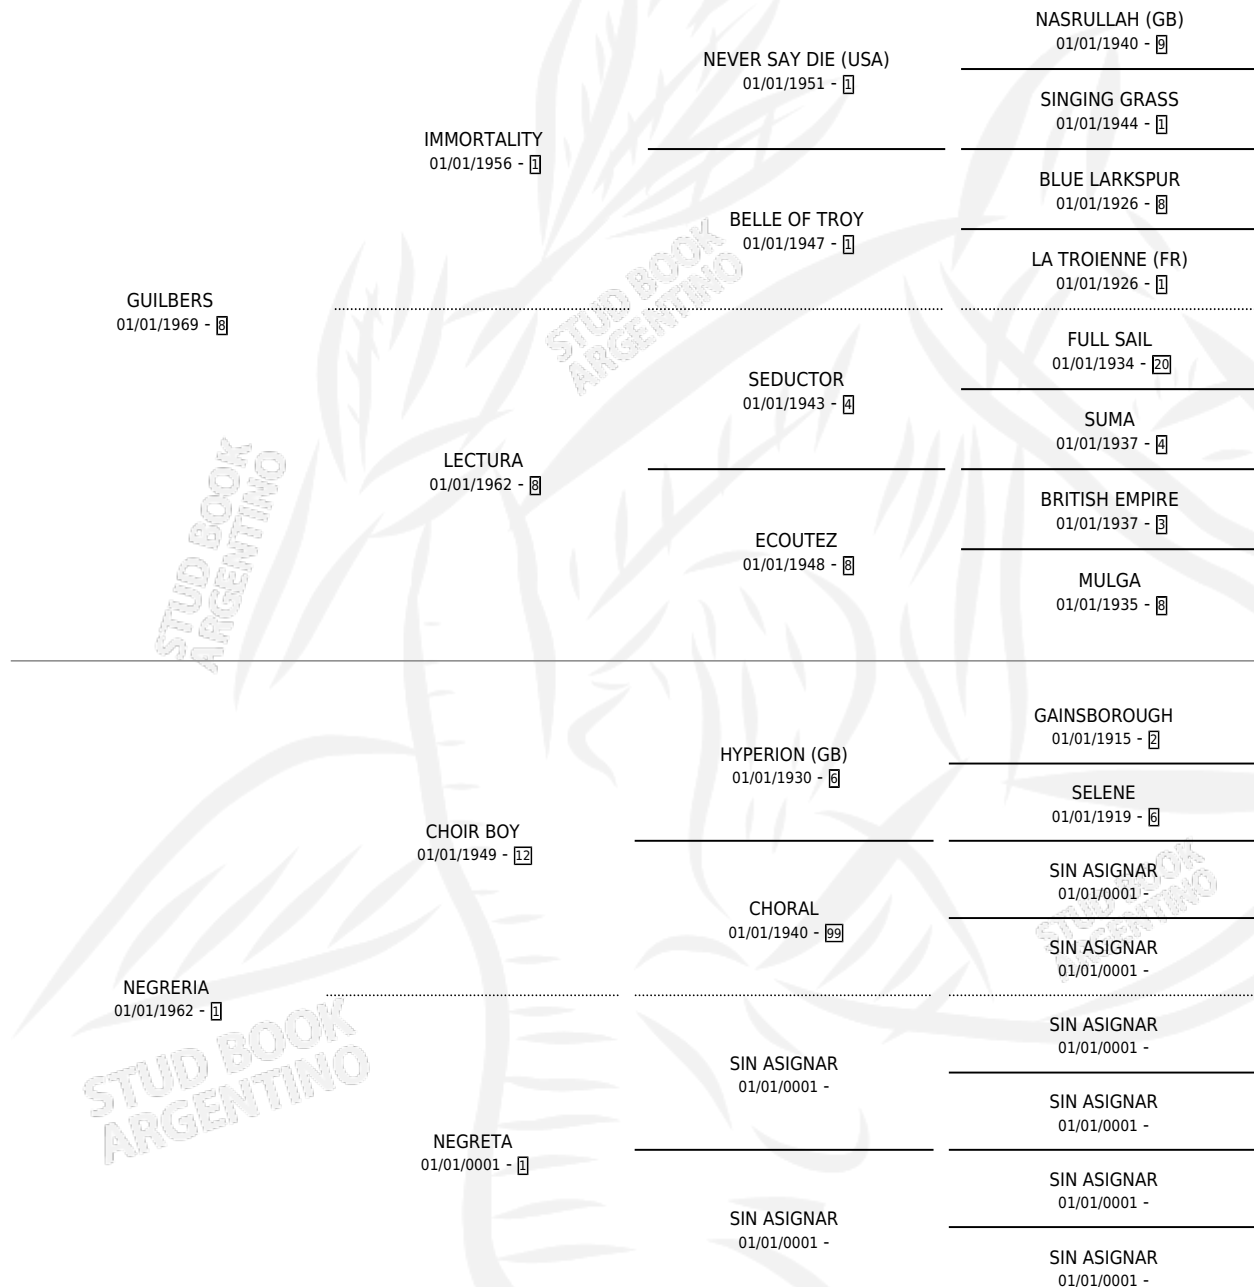

GITANA

por GUILBERS y NEGRERIA por CHOIR BOY

Argentina · Hembra · Zaino · · 01/01/1977
Familia 1 · Volumen 29

ESTADO

TIPIFICACIÓN SANGUÍNEA	X
TIPIFICACIÓN POR ADN	X
PASAPORTE	X
IDENTIFICACIÓN POR MICROCHIP	X
REPRODUCTOR	X

Lugar de nacimiento: Campo particular

Criador: Sin dato

~

HIJOS

	MACHOS	HEMBRAS
1 NACIERON	0	1
1 CORRIERON	0	1

SIN ACTUACIONES

PEDIGREE

GITANA