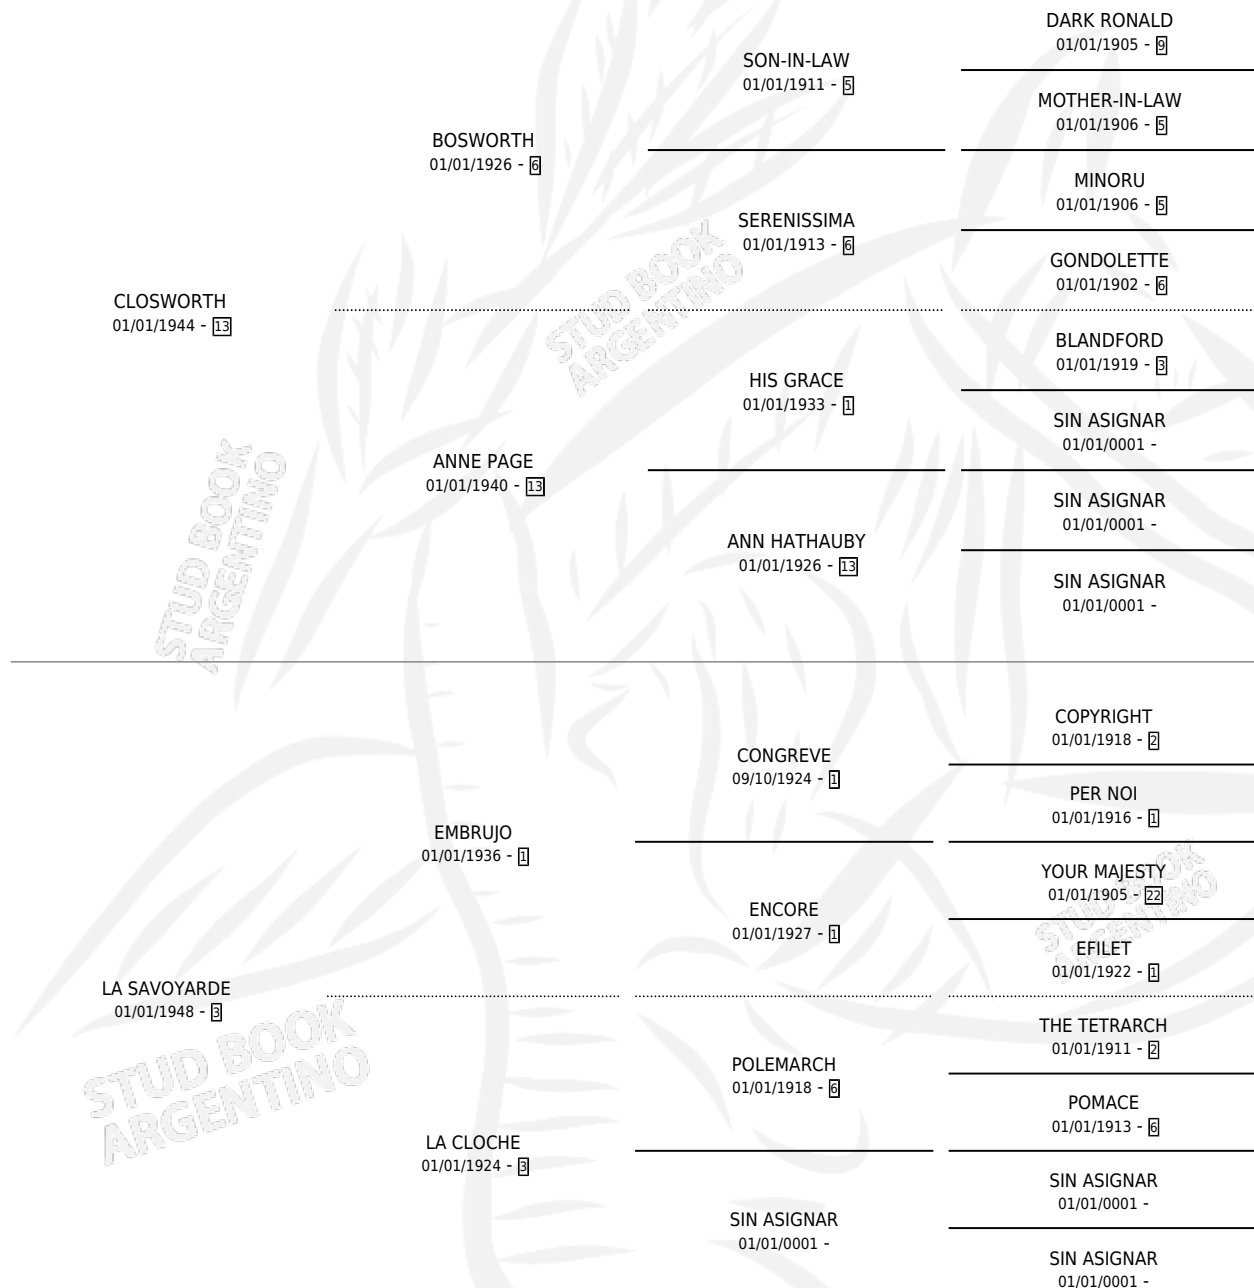

LA SABIA

por CLOSWORTH y LA SAVOYARDE por EMBRUJO

Argentina · Hembra · Alazan · SP · 01/01/1954
Familia 3-I · Volumen 22

ESTADO

TIPIFICACIÓN SANGUÍNEA	X
TIPIFICACIÓN POR ADN	X
PASAPORTE	X
IDENTIFICACIÓN POR MICROCHIP	X
REPRODUCTOR	X

Lugar de nacimiento: Campo particular

Criador: Sin dato

~

HIJOS

	MACHOS	HEMBRAS
3 NACIERON	1	2

SIN ACTUACIONES

PEDIGREE

LA SABIA