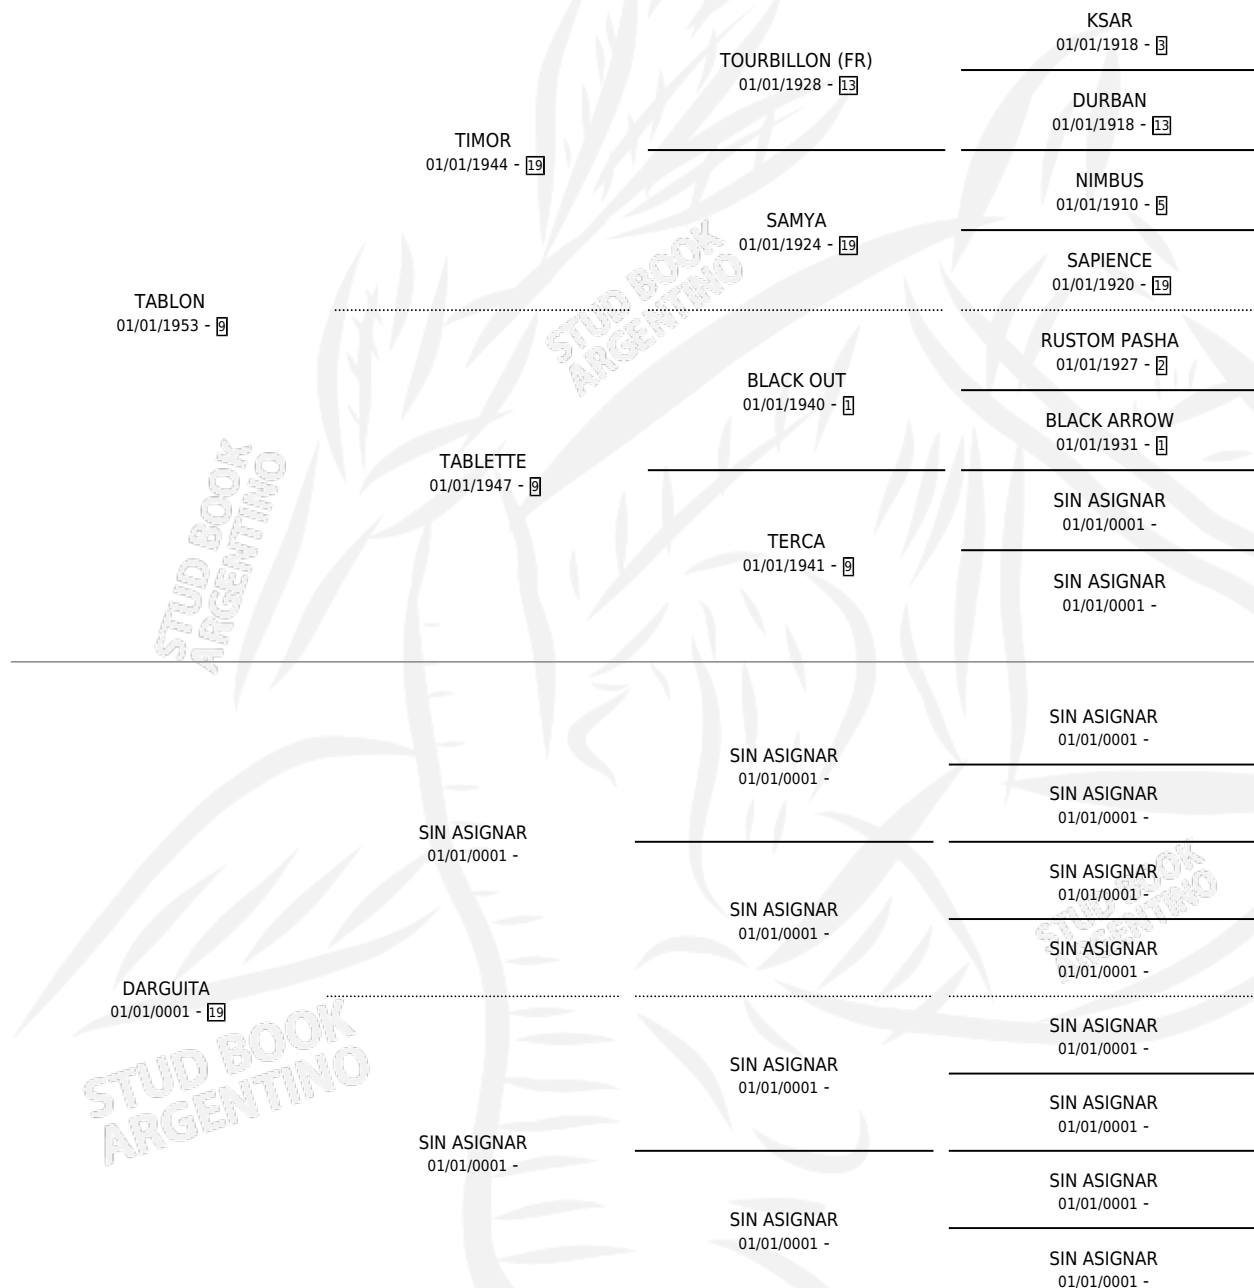

TANTA

por **TABLON** y **DARGUITA** por **SIN ASIGNAR**

Argentina · Hembra · Zaino · SP · 01/01/1964
Familia 19-b · Volumen 25

ESTADO

TIPIFICACIÓN SANGUÍNEA	X
TIPIFICACIÓN POR ADN	X
PASAPORTE	X
IDENTIFICACIÓN POR MICROCHIP	X
REPRODUCTOR	X

Lugar de nacimiento: Campo particular

Criador: Sin dato

~

HIJOS

	MACHOS	HEMBRAS
4 NACIERON	2	2
SIN ACTUACIONES		

PEDIGREE

TANTA

Datos oficiales del Stud Book Argentino