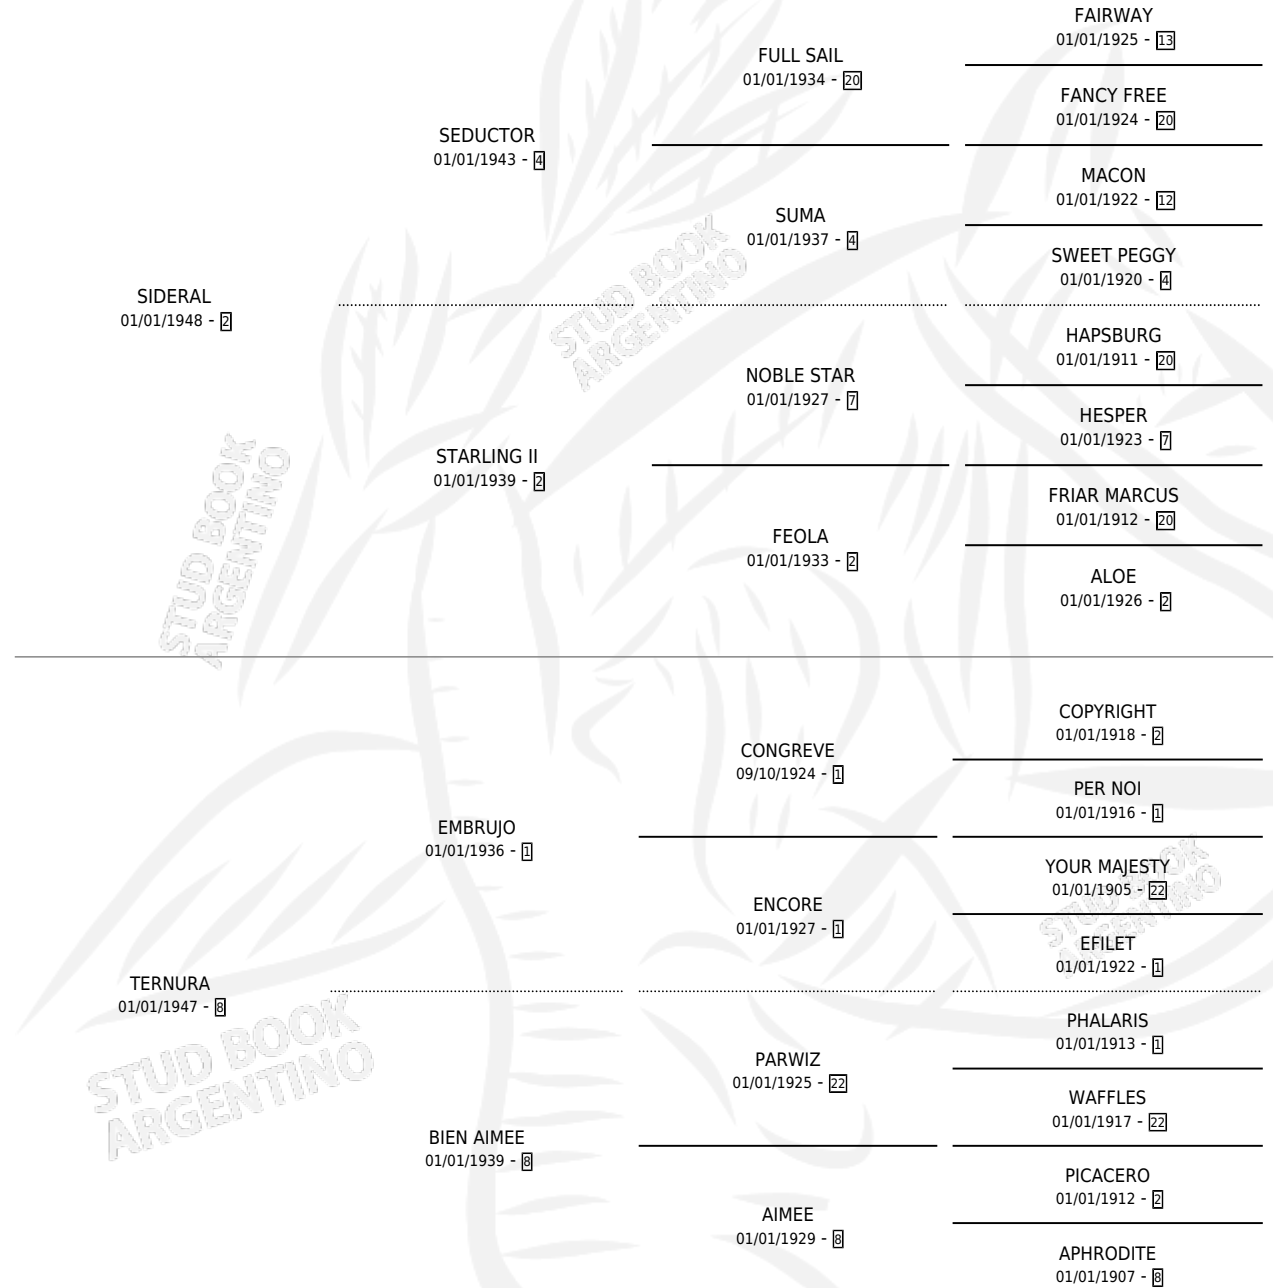

PASION

por **SIDERAL** y **TERNURA** por **EMBRUJO**

Argentina · Hembra · Alazan · SP · 01/01/1958
Familia 8-j · Volumen 23

ESTADO

TIPIFICACIÓN SANGUÍNEA	X
TIPIFICACIÓN POR ADN	X
PASAPORTE	X
IDENTIFICACIÓN POR MICROCHIP	X
REPRODUCTOR	X

Lugar de nacimiento: Campo particular

Criador: Sin dato

~

HIJOS

	MACHOS	HEMBRAS
4 NACIERON	1	3
SIN ACTUACIONES		

PEDIGREE

PASION

Datos oficiales del Stud Book Argentino