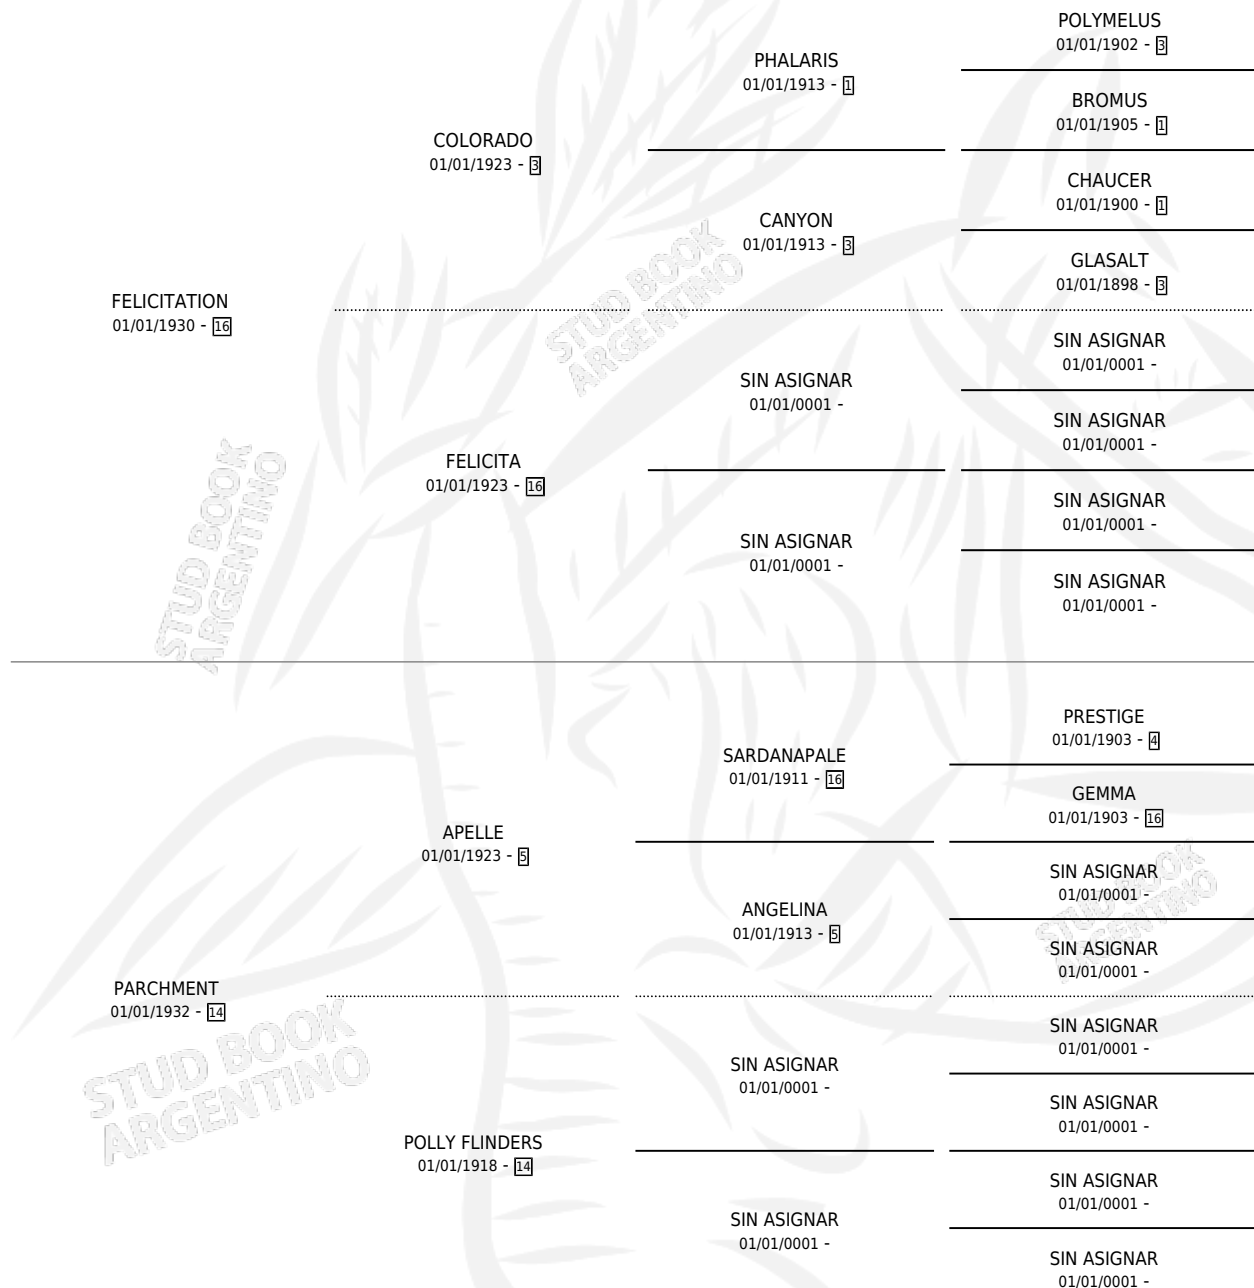

PALM BEACH

por FELICITATION y PARCHMENT por APELLE

Argentina · Hembra · Alazan Tostado · SP · 01/01/1946
Familia 14-c · Volumen 19

ESTADO

TIPIFICACIÓN SANGUÍNEA	X
TIPIFICACIÓN POR ADN	X
PASAPORTE	X
IDENTIFICACIÓN POR MICROCHIP	X
REPRODUCTOR	X

Lugar de nacimiento: Campo particular

Criador: Sin dato

~

HIJOS

	MACHOS	HEMBRAS
2 NACIERON	0	2

SIN ACTUACIONES

PEDIGREE

PALM BEACH