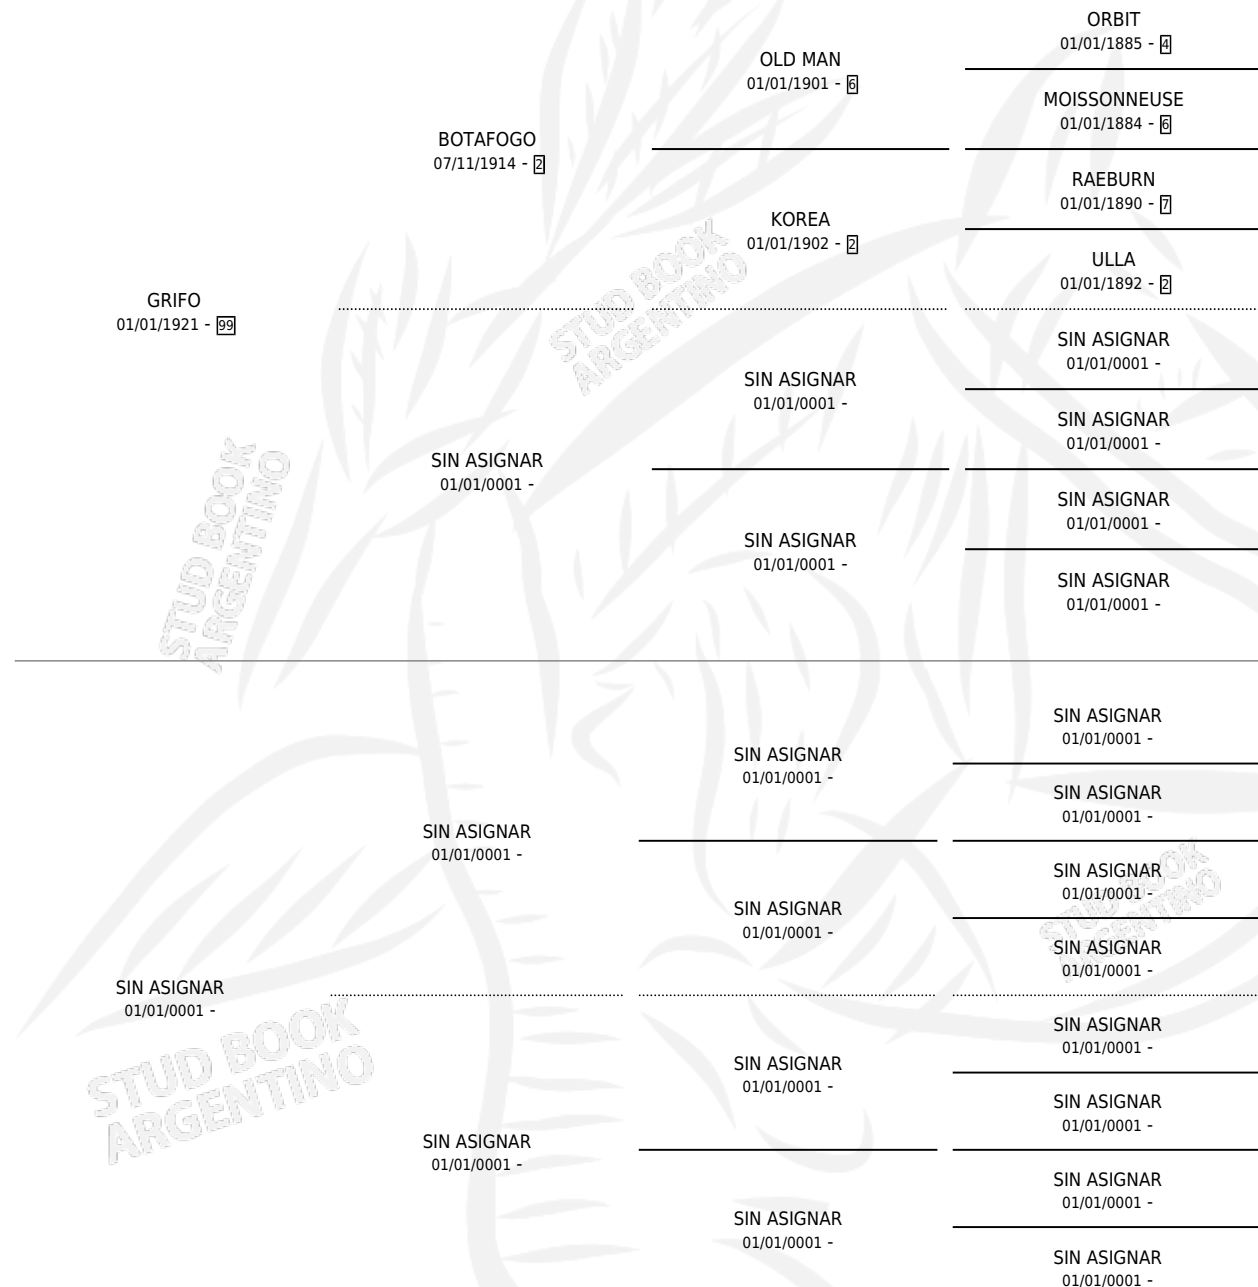

MITZI

PEDIGREE

por GRIFO y SIN ASIGNAR por SIN ASIGNAR

Argentina · Hembra · Zaino Colorado · SP · 01/01/1931
Familia 1-e · Volumen 14

ESTADO

TIPIFICACIÓN SANGUÍNEA	X
TIPIFICACIÓN POR ADN	X
PASAPORTE	X
IDENTIFICACIÓN POR MICROCHIP	X
REPRODUCTOR	X

Lugar de nacimiento: Campo particular

Criador: Sin dato

~

HIJOS

	MACHOS	HEMBRAS
2 NACIERON	0	2
SIN ACTUACIONES