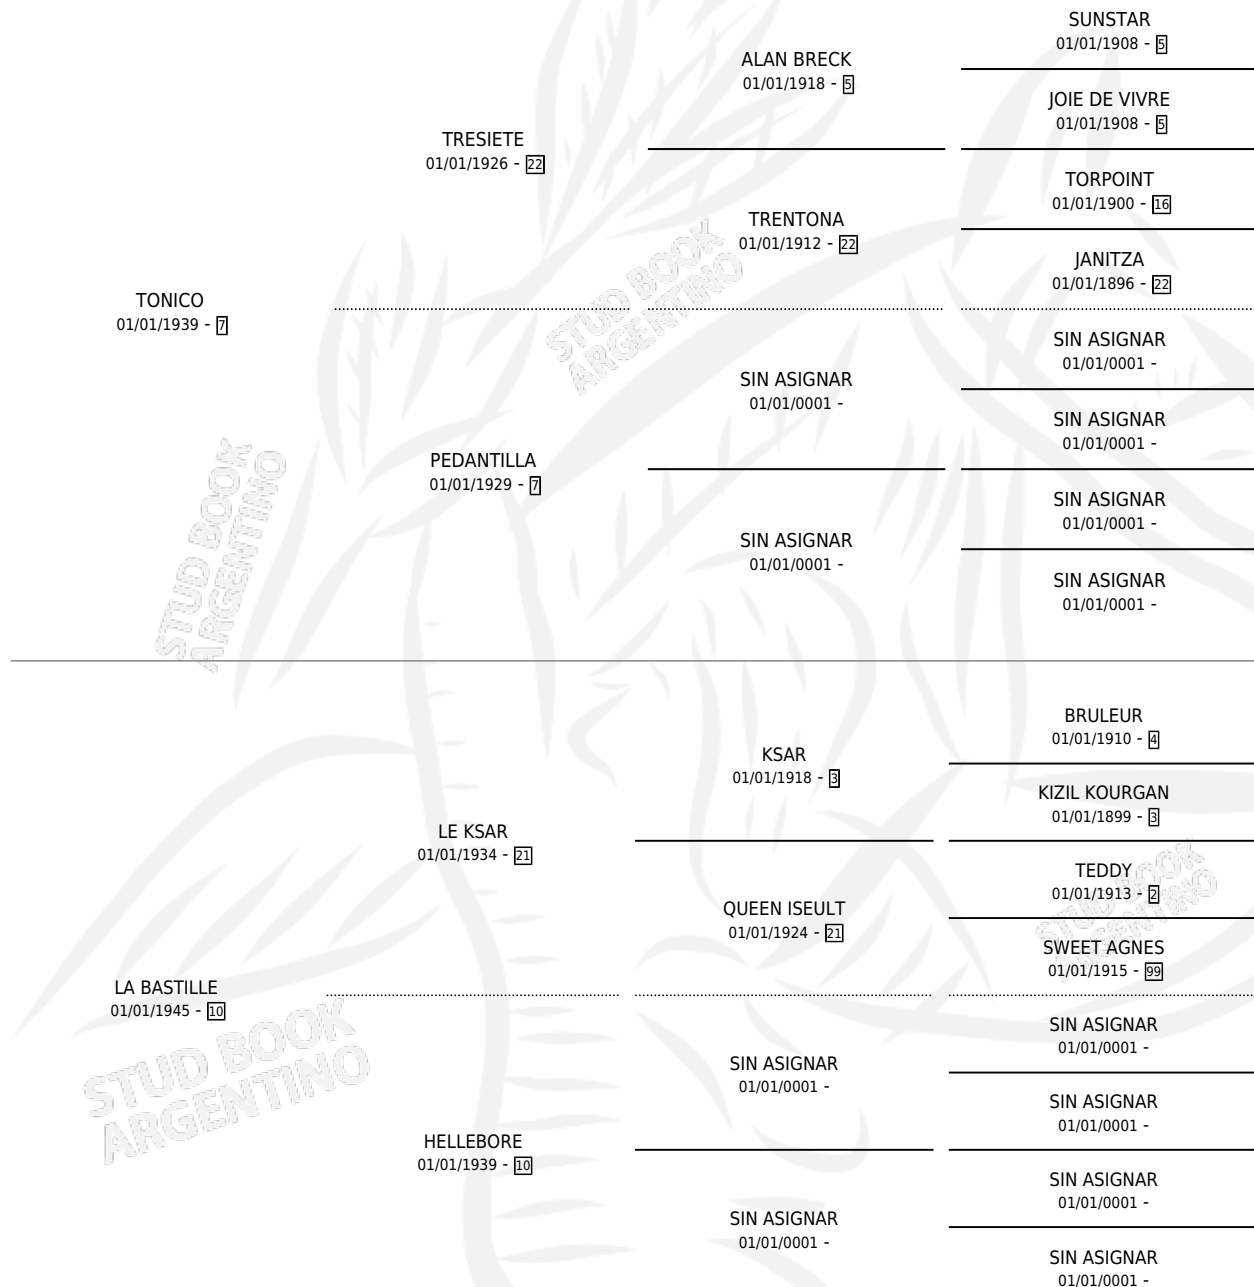

LA CORDAY

por TONICO y LA BASTILLE por LE KSAR

Argentina · Hembra · Zaino Colorado · · 01/01/1950
Familia 10-e · Volumen 20

ESTADO

TIPIFICACIÓN SANGUÍNEA	X
TIPIFICACIÓN POR ADN	X
PASAPORTE	X
IDENTIFICACIÓN POR MICROCHIP	X
REPRODUCTOR	X

Lugar de nacimiento: Campo particular

Criador: Sin dato

~

HIJOS

	MACHOS	HEMBRAS
1 NACIERON	0	1
SIN ACTUACIONES		

PEDIGREE