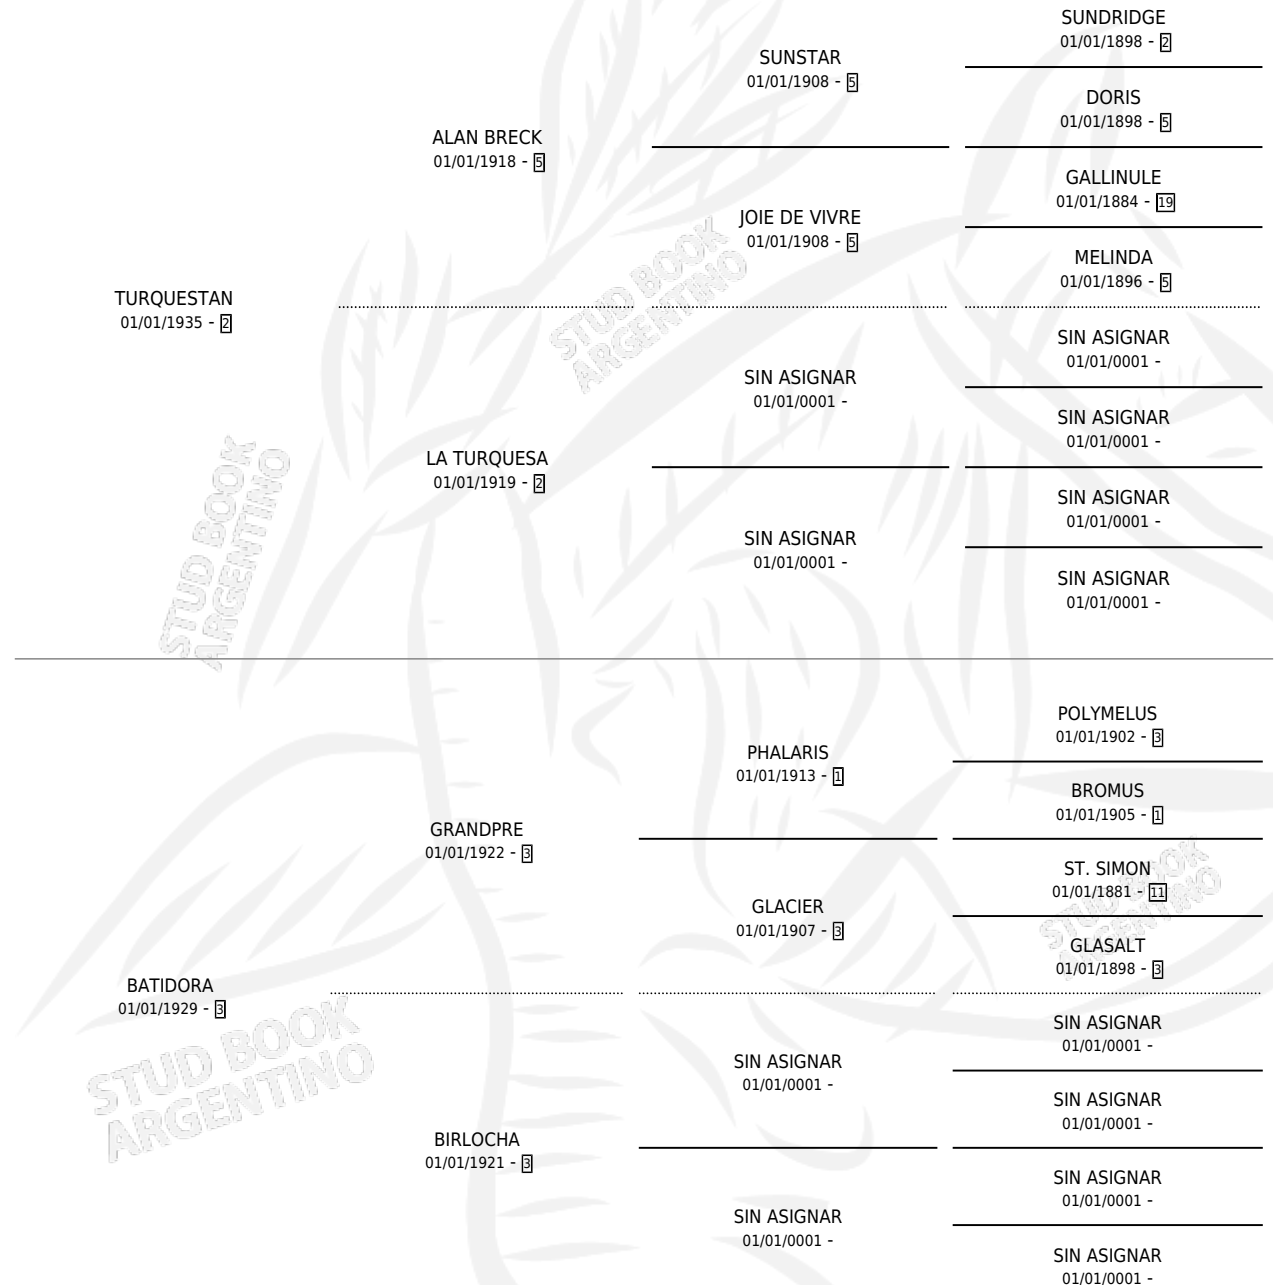

LA BEBA

por **TURQUESTAN** y **BATIDORA** por **GRANDPRE**

Argentina · Hembra · Alazan · SP · 01/01/1948
Familia 3-n · Volumen 20

ESTADO

TIPIFICACIÓN SANGUÍNEA	X
TIPIFICACIÓN POR ADN	X
PASAPORTE	X
IDENTIFICACIÓN POR MICROCHIP	X
REPRODUCTOR	X

Lugar de nacimiento: Campo particular

Criador: Sin dato

~

HIJOS

	MACHOS	HEMBRAS
1 NACIERON	0	1
SIN ACTUACIONES		

PEDIGREE

LA BEBA

Datos oficiales del Stud Book Argentino