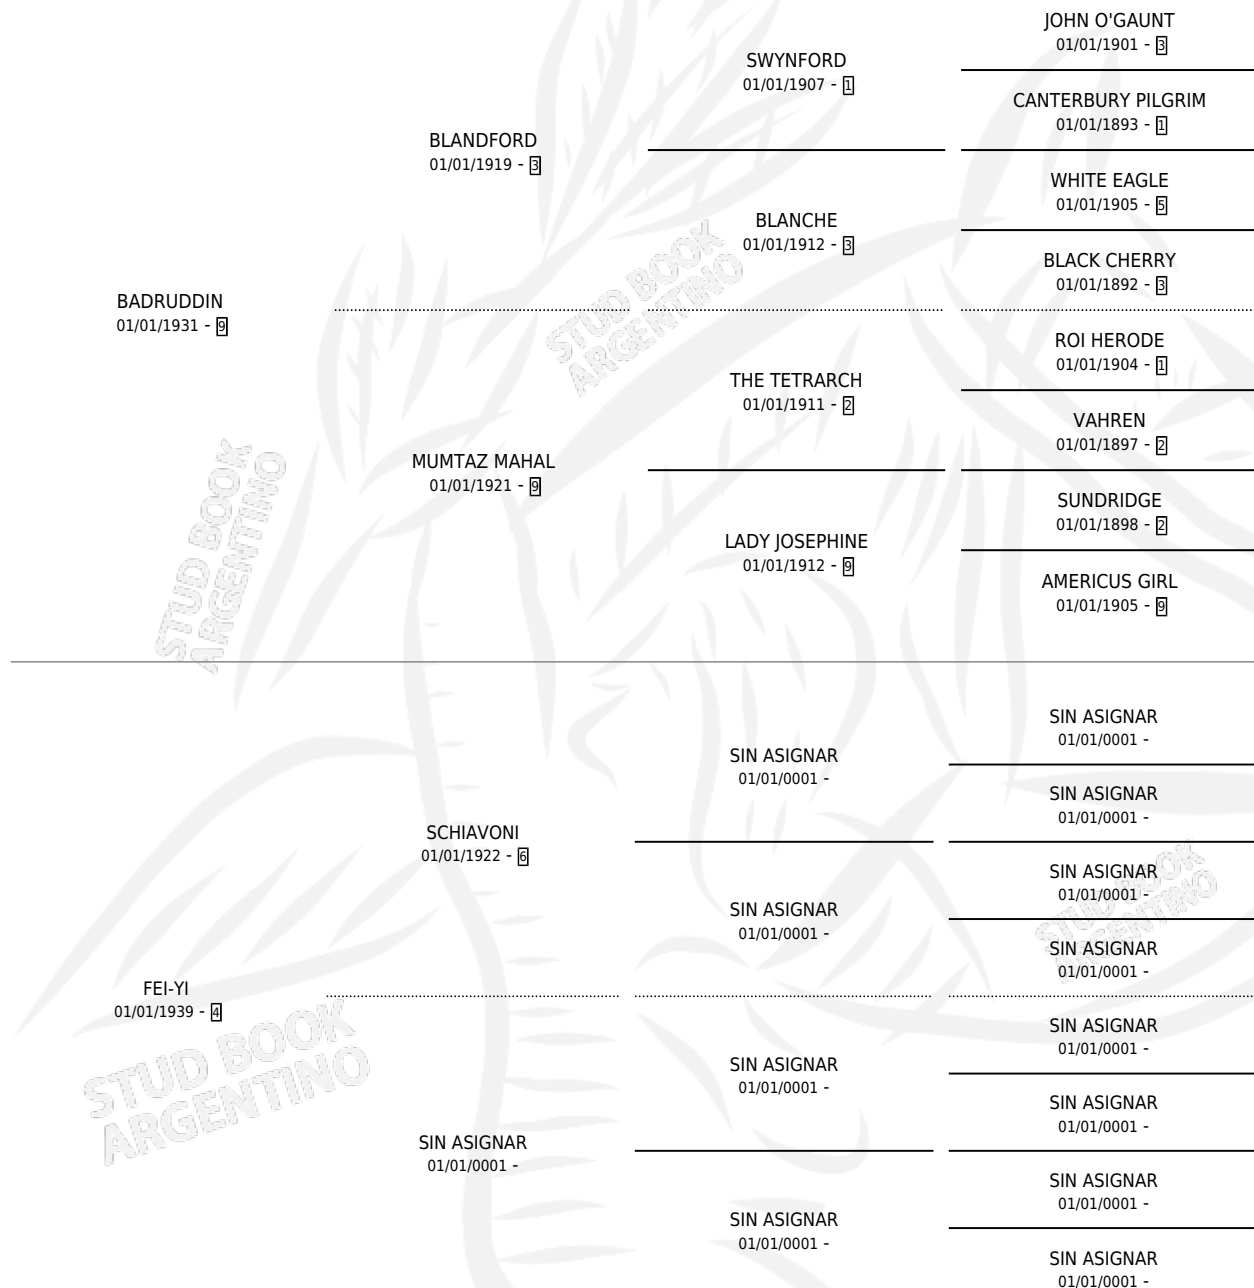

BLARNEY

por **BADRUDDIN** y **FEI-YI** por **SCHIAVONI**

Argentina · Hembra · Tordillo · SP · 01/01/1949
Familia 4-n · Volumen 20

ESTADO

TIPIFICACIÓN SANGUÍNEA	X
TIPIFICACIÓN POR ADN	X
PASAPORTE	X
IDENTIFICACIÓN POR MICROCHIP	X
REPRODUCTOR	X

Lugar de nacimiento: Campo particular

Criador: Sin dato

~

HIJOS

	MACHOS	HEMBRAS
3 NACIERON	0	3

SIN ACTUACIONES

PEDIGREE

BLARNEY