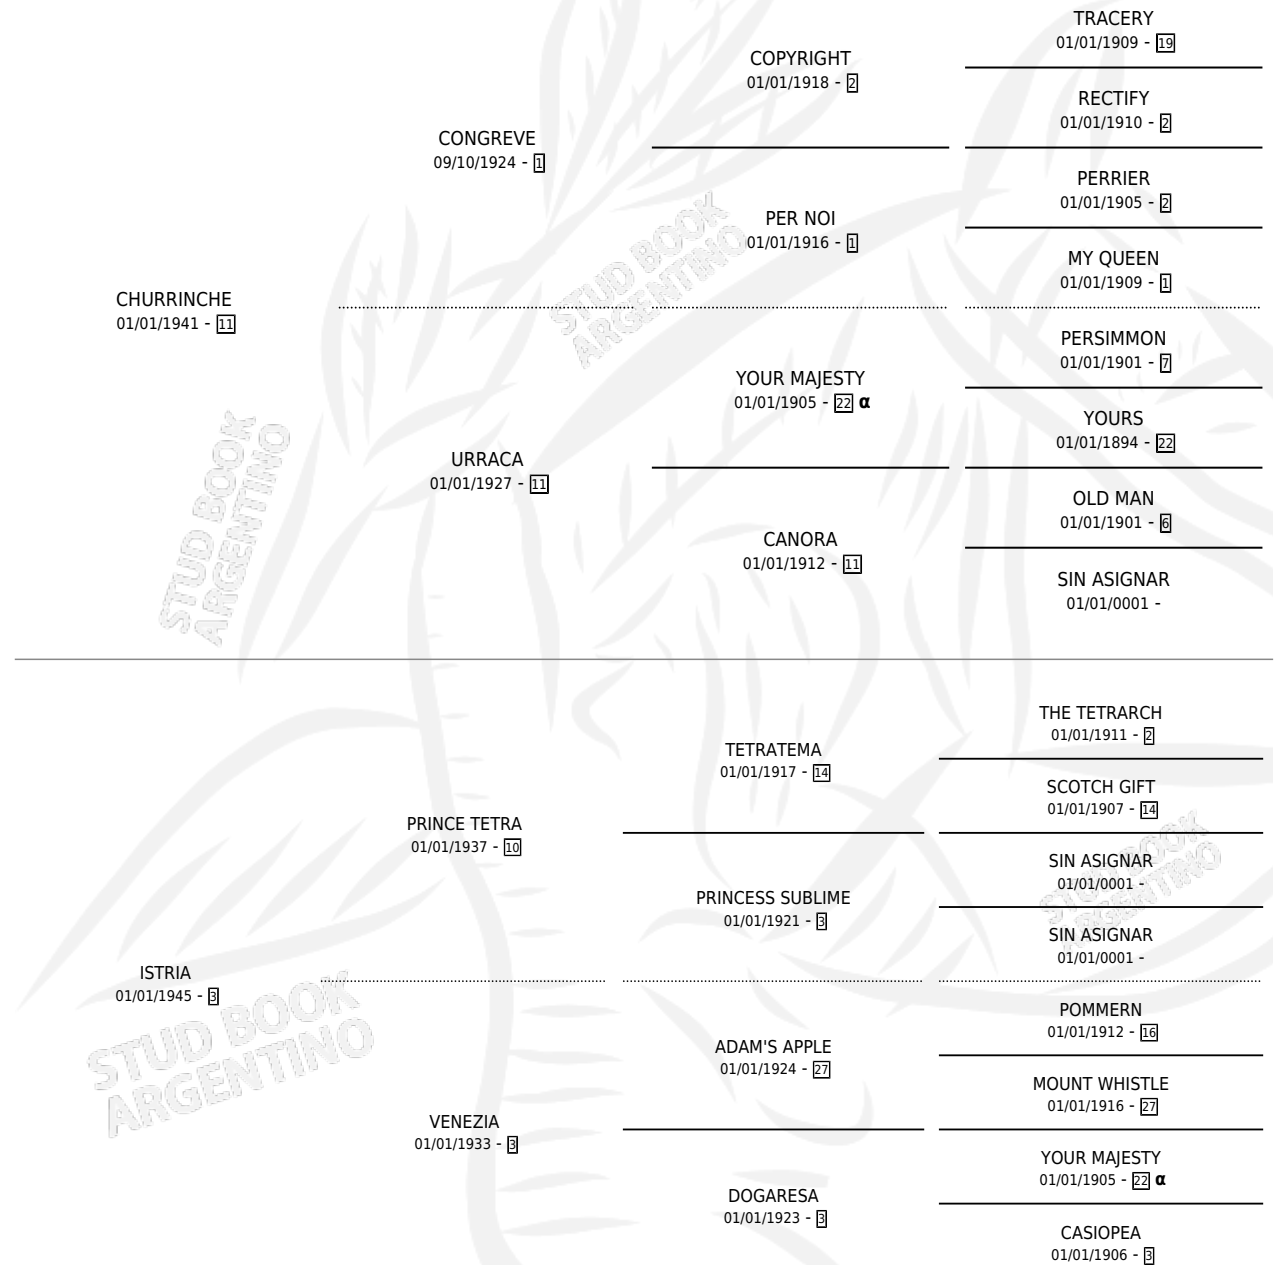

CARINTHIA

por CHURRINCHE y ISTRIA por PRINCE TETRA

Argentina · Hembra · Alazan Tostado · · 01/01/1950
Familia 3-b · Volumen 20

ESTADO

TIPIFICACIÓN SANGUÍNEA	X
TIPIFICACIÓN POR ADN	X
PASAPORTE	X
IDENTIFICACIÓN POR MICROCHIP	X
REPRODUCTOR	X

Lugar de nacimiento: Campo particular

Criador: Sin dato

~

HIJOS

	MACHOS	HEMBRAS
1 NACIERON	0	1
SIN ACTUACIONES		

PEDIGREE

INBREEDING : α