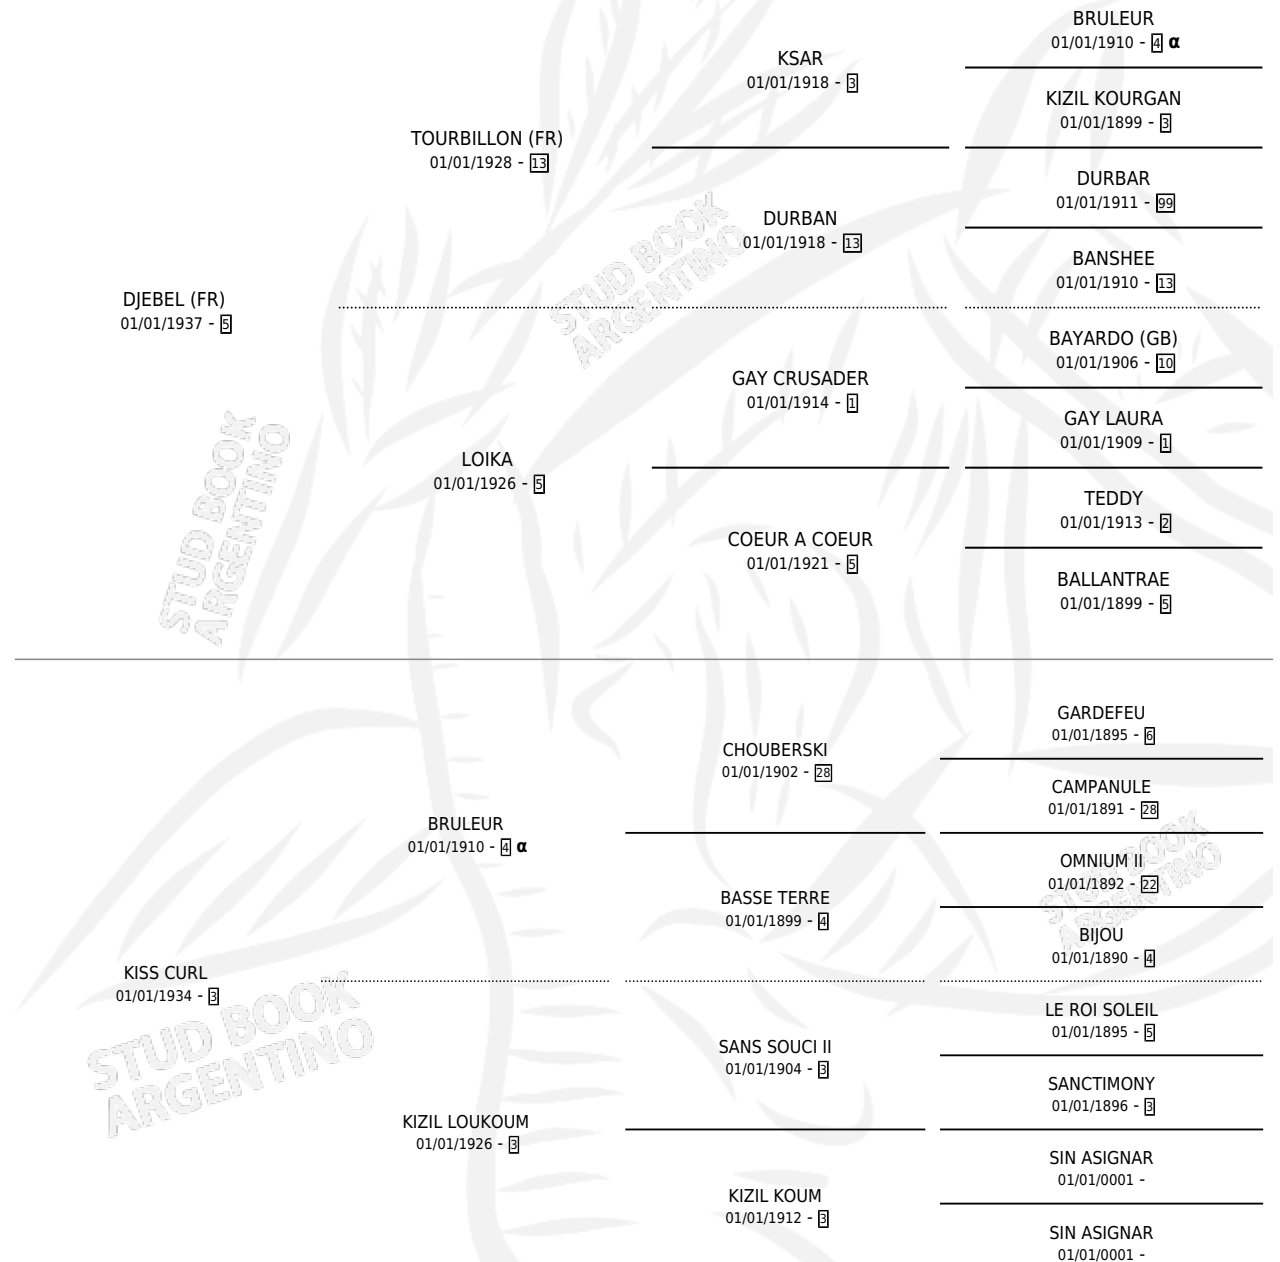

CASTELLOZA

por DJEBEL (FR) y KISS CURL por BRULEUR

Argentina · Hembra · Zaino · · 01/01/1946
Familia 3 · Volumen 19

ESTADO

TIPIFICACIÓN SANGUÍNEA	X
TIPIFICACIÓN POR ADN	X
PASAPORTE	X
IDENTIFICACIÓN POR MICROCHIP	X
REPRODUCTOR	X

Lugar de nacimiento: Campo particular

Criador: Sin dato

~

HIJOS

	MACHOS	HEMBRAS
1 NACIERON	1	0
SIN ACTUACIONES		

PEDIGREE

INBREEDING : α