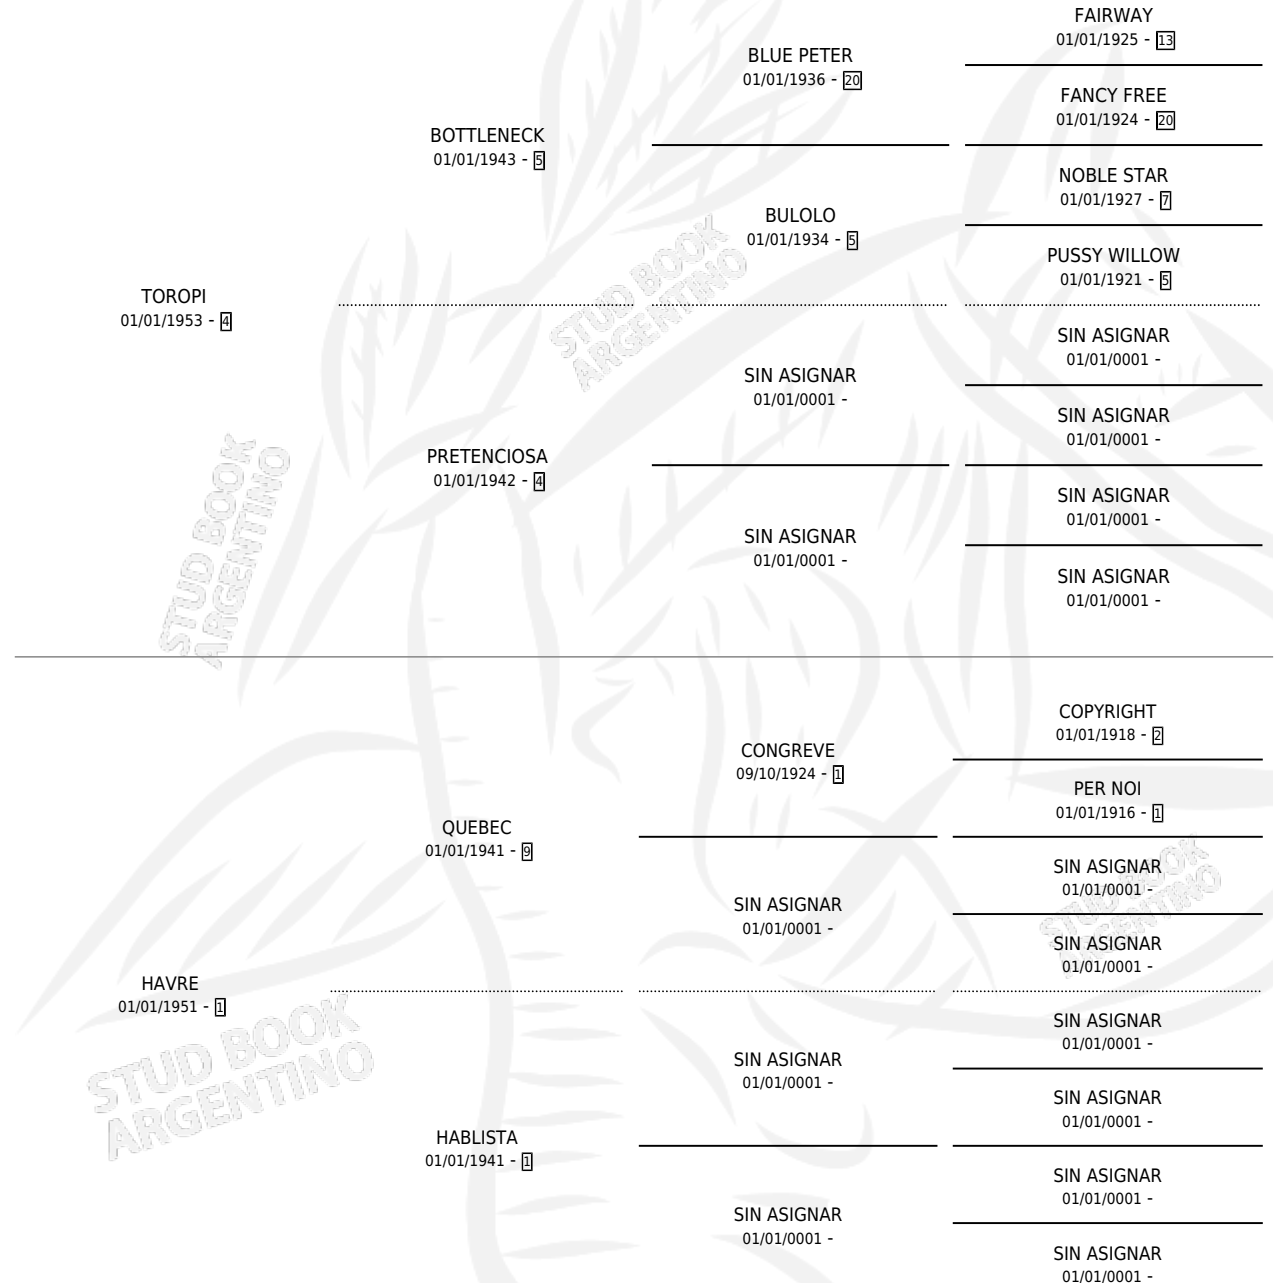

HARONIA

por **TOROPI** y **HAVRE** por **QUEBEC**

Argentina · Hembra · Alazan · · 01/01/1960
Familia 1 · Volumen 24

ESTADO

TIPIFICACIÓN SANGUÍNEA	X
TIPIFICACIÓN POR ADN	X
PASAPORTE	X
IDENTIFICACIÓN POR MICROCHIP	X
REPRODUCTOR	X

Lugar de nacimiento: Campo particular

Criador: Sin dato

~

HIJOS

	MACHOS	HEMBRAS
1 NACIERON	0	1
1 CORRIERON	0	1
1 GANARON	0	1
0 GANADORES CL	0 GANADORES GR	0 GANADORES G1

PEDIGREE