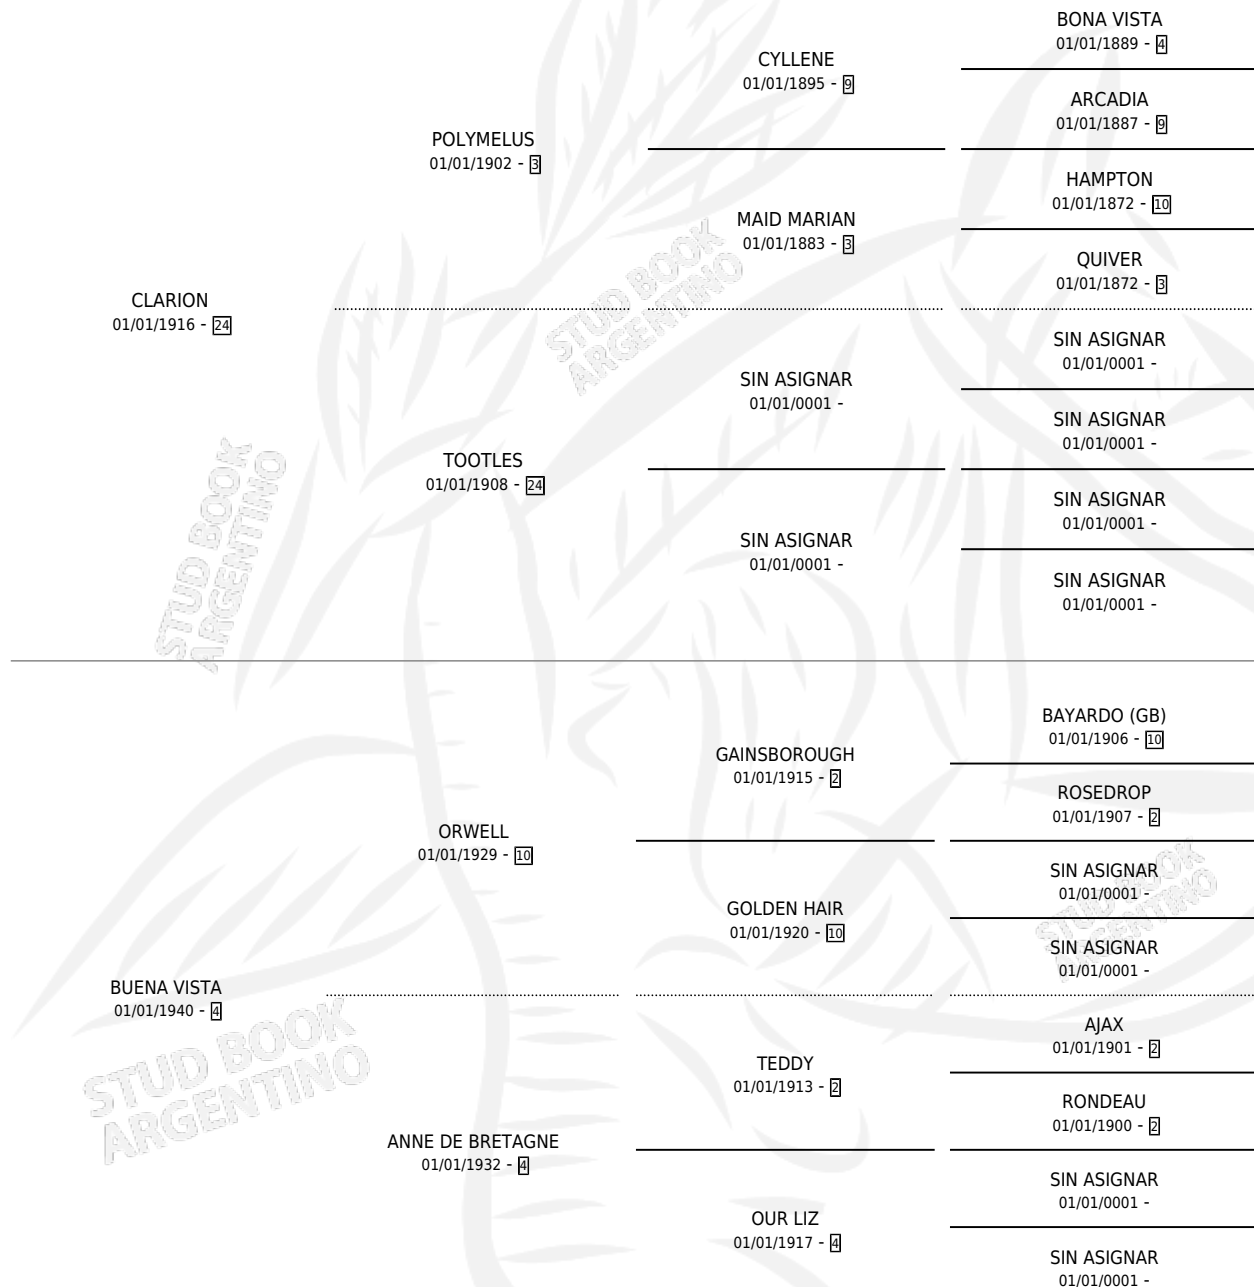

SENA (FR)

por CLARION y BUENA VISTA por ORWELL

Francia · Hembra · Alazan · SP · 01/01/1951
Familia 4-i · Volumen web

ESTADO

TIPIFICACIÓN SANGUÍNEA	X
TIPIFICACIÓN POR ADN	X
PASAPORTE	X
IDENTIFICACIÓN POR MICROCHIP	X
REPRODUCTOR	X

Lugar de nacimiento: Francia

Criador: Extranjero

~

HIJOS

	MACHOS	HEMBRAS
3 NACIERON	1	2
SIN ACTUACIONES		

PEDIGREE