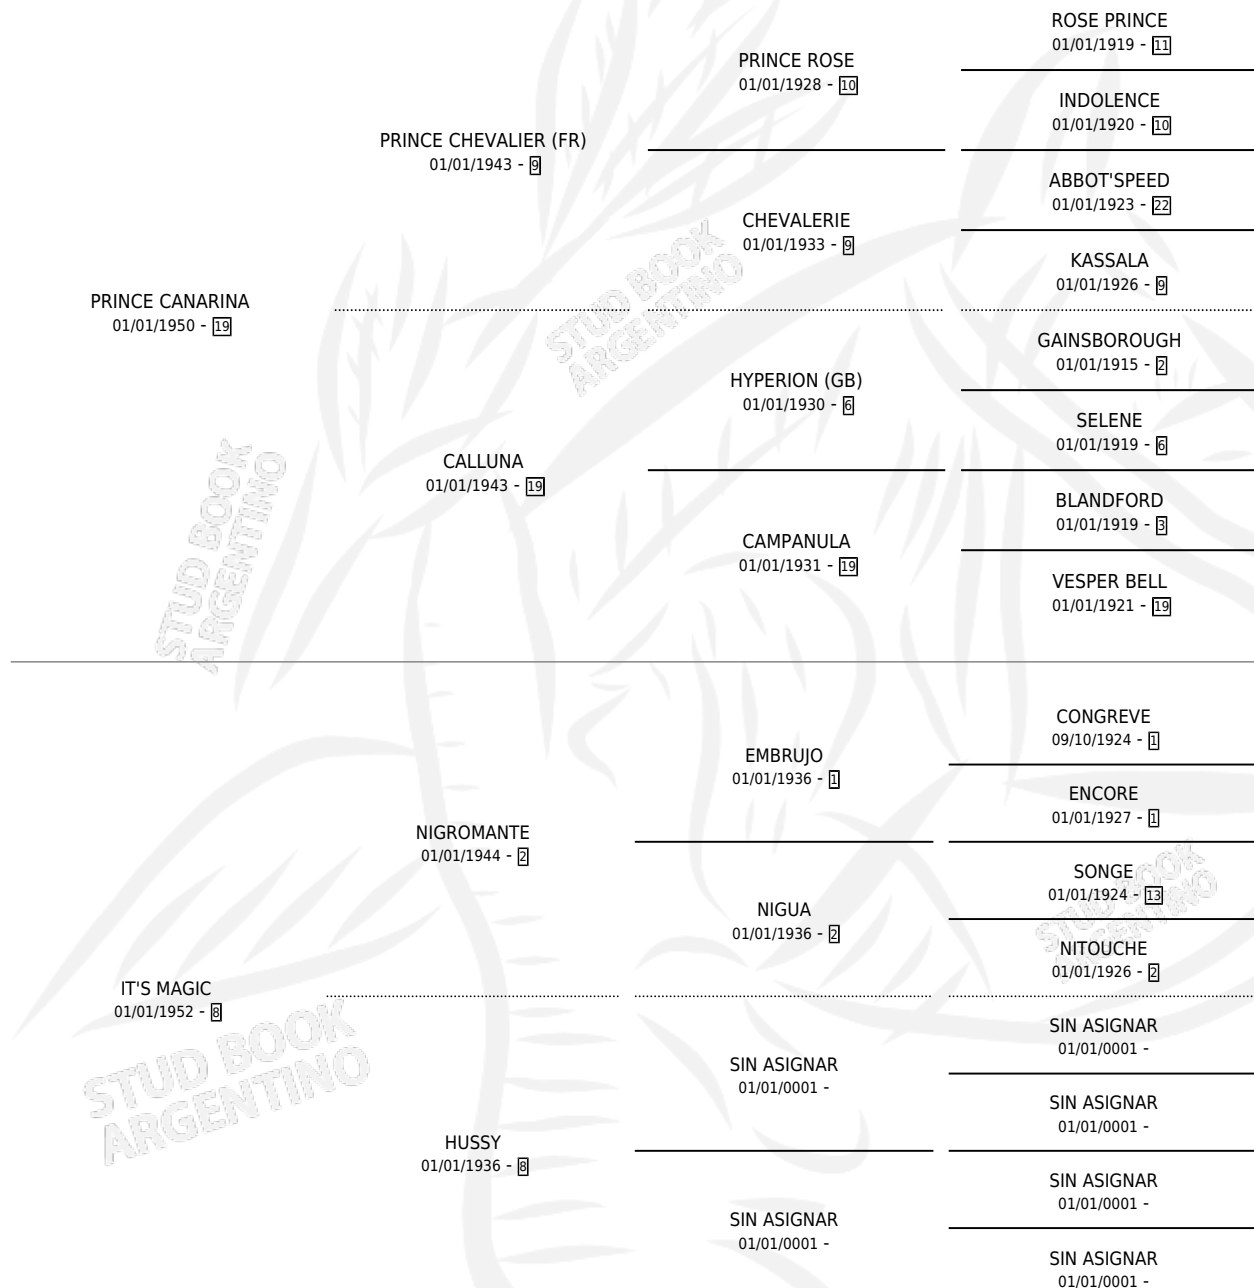

BLUE CHARM

por PRINCE CANARINA y IT'S MAGIC por NIGROMANTE

Argentina · Hembra · Alazan · SP · 01/01/1958
Familia 8-f · Volumen 23

ESTADO

TIPIFICACIÓN SANGUÍNEA	X
TIPIFICACIÓN POR ADN	X
PASAPORTE	X
IDENTIFICACIÓN POR MICROCHIP	X
REPRODUCTOR	X

Lugar de nacimiento: Campo particular

Criador: Sin dato

~

HIJOS

	MACHOS	HEMBRAS
2 NACIERON	1	1

SIN ACTUACIONES

PEDIGREE

BLUE CHARM