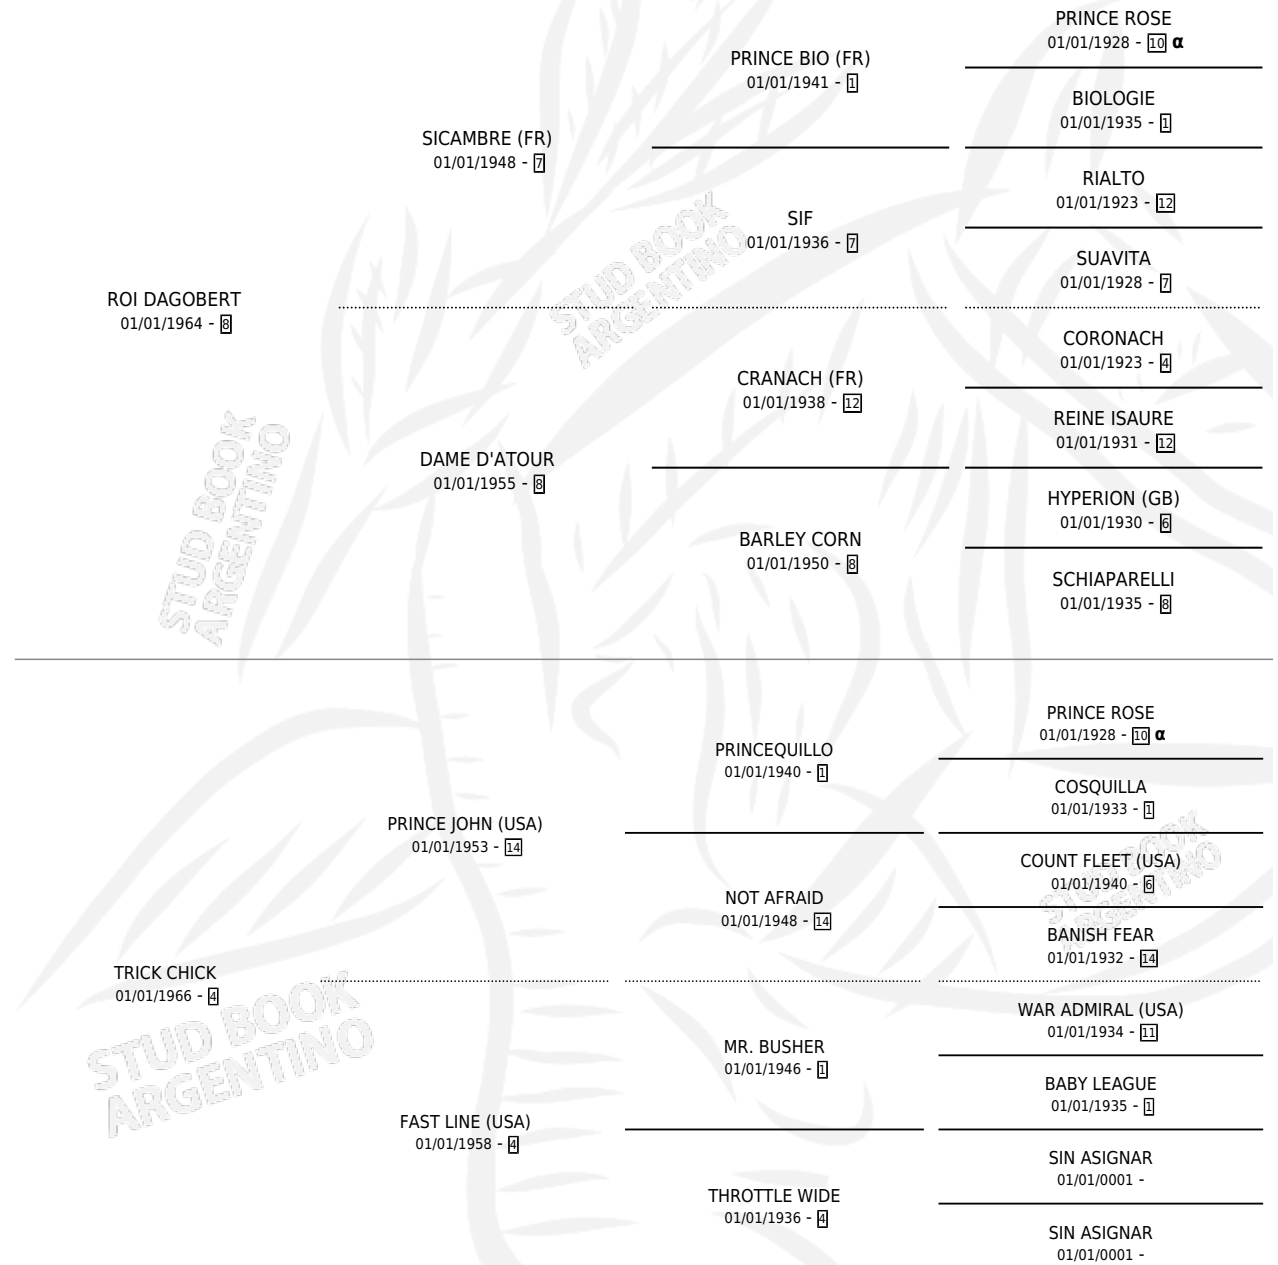

ON THE SLY

por **ROI DAGOBERT** y **TRICK CHICK** por **PRINCE JOHN**
(USA)

Argentina · Macho · Zaino Negro · SP · 01/01/1973
Familia 4-m · Volumen 28

ESTADO

TIPIFICACIÓN SANGUÍNEA	X
TIPIFICACIÓN POR ADN	X
PASAPORTE	X
IDENTIFICACIÓN POR MICROCHIP	X
REPRODUCTOR	X

Lugar de nacimiento: Campo particular
Criador: Sin dato

~

HIJOS

	MACHOS	HEMBRAS
2 NACIERON	1	1
SIN ACTUACIONES		

PEDIGREE

INBREEDING : α