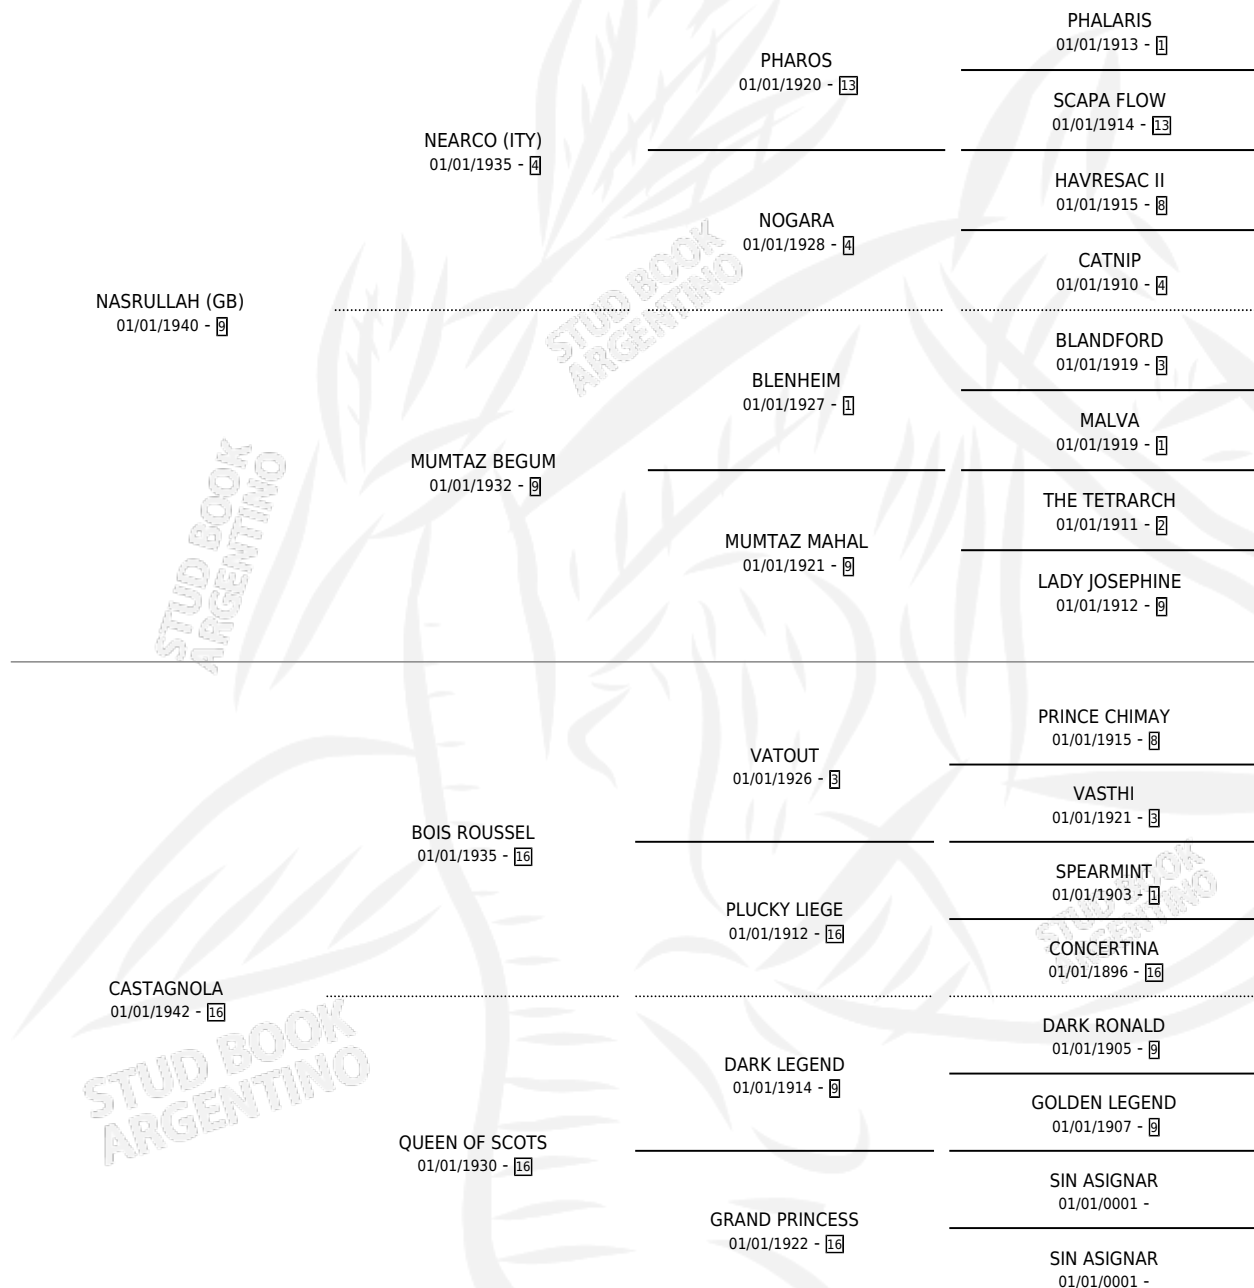

ZUCCHERO

por **NASRULLAH (GB)** y **CASTAGNOLA** por **BOIS ROUSSEL**

Argentina · Macho · Zaino · SP · 01/01/1948
Familia 16-h · Volumen 20

ESTADO

TIPIFICACIÓN SANGUÍNEA	X
TIPIFICACIÓN POR ADN	X
PASAPORTE	X
IDENTIFICACIÓN POR MICROCHIP	X
REPRODUCTOR	X

Lugar de nacimiento: Campo particular

Criador: Sin dato

~

HIJOS

	MACHOS	HEMBRAS
6 NACIERON	0	6
SIN ACTUACIONES		

PEDIGREE

ZUCCHERO

Datos oficiales del Stud Book Argentino