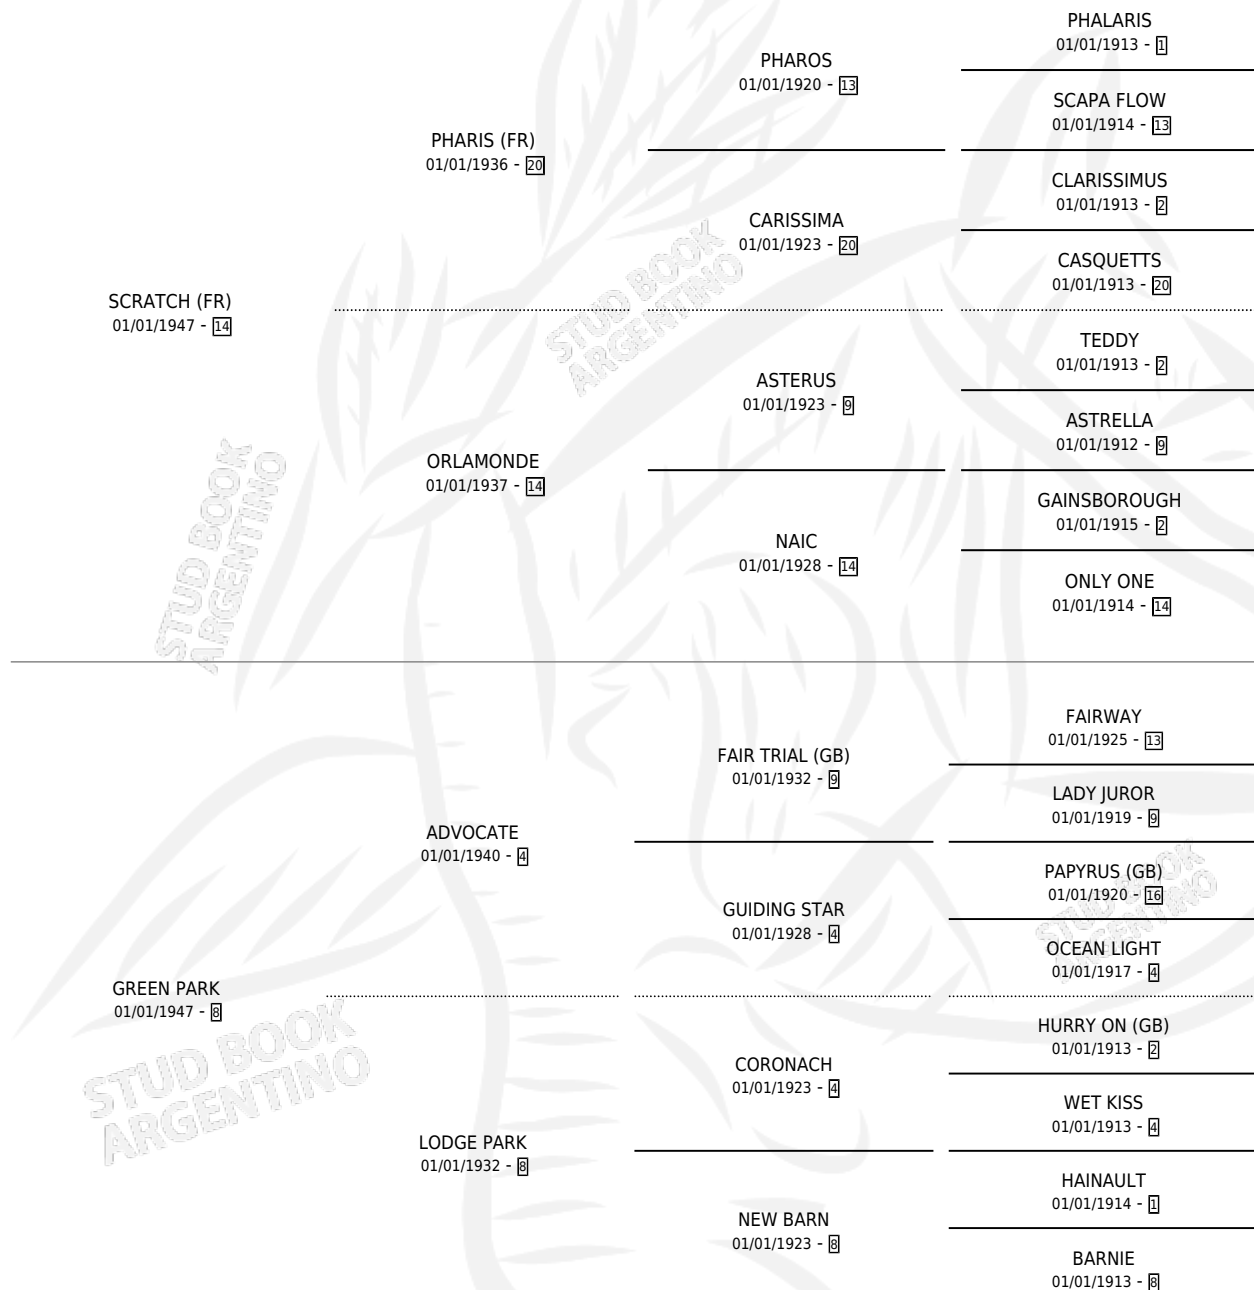

VERDOSA

por SCRATCH (FR) y GREEN PARK por ADVOCATE

Argentina · Hembra · Alazan · · 01/01/1958
Familia 8-c · Volumen 23

ESTADO

TIPIFICACIÓN SANGUÍNEA	X
TIPIFICACIÓN POR ADN	X
PASAPORTE	X
IDENTIFICACIÓN POR MICROCHIP	X
REPRODUCTOR	X

Lugar de nacimiento: Campo particular

Criador: Sin dato

~

HIJOS

	MACHOS	HEMBRAS
1 NACIERON	0	1

SIN ACTUACIONES

PEDIGREE

VERDOSA