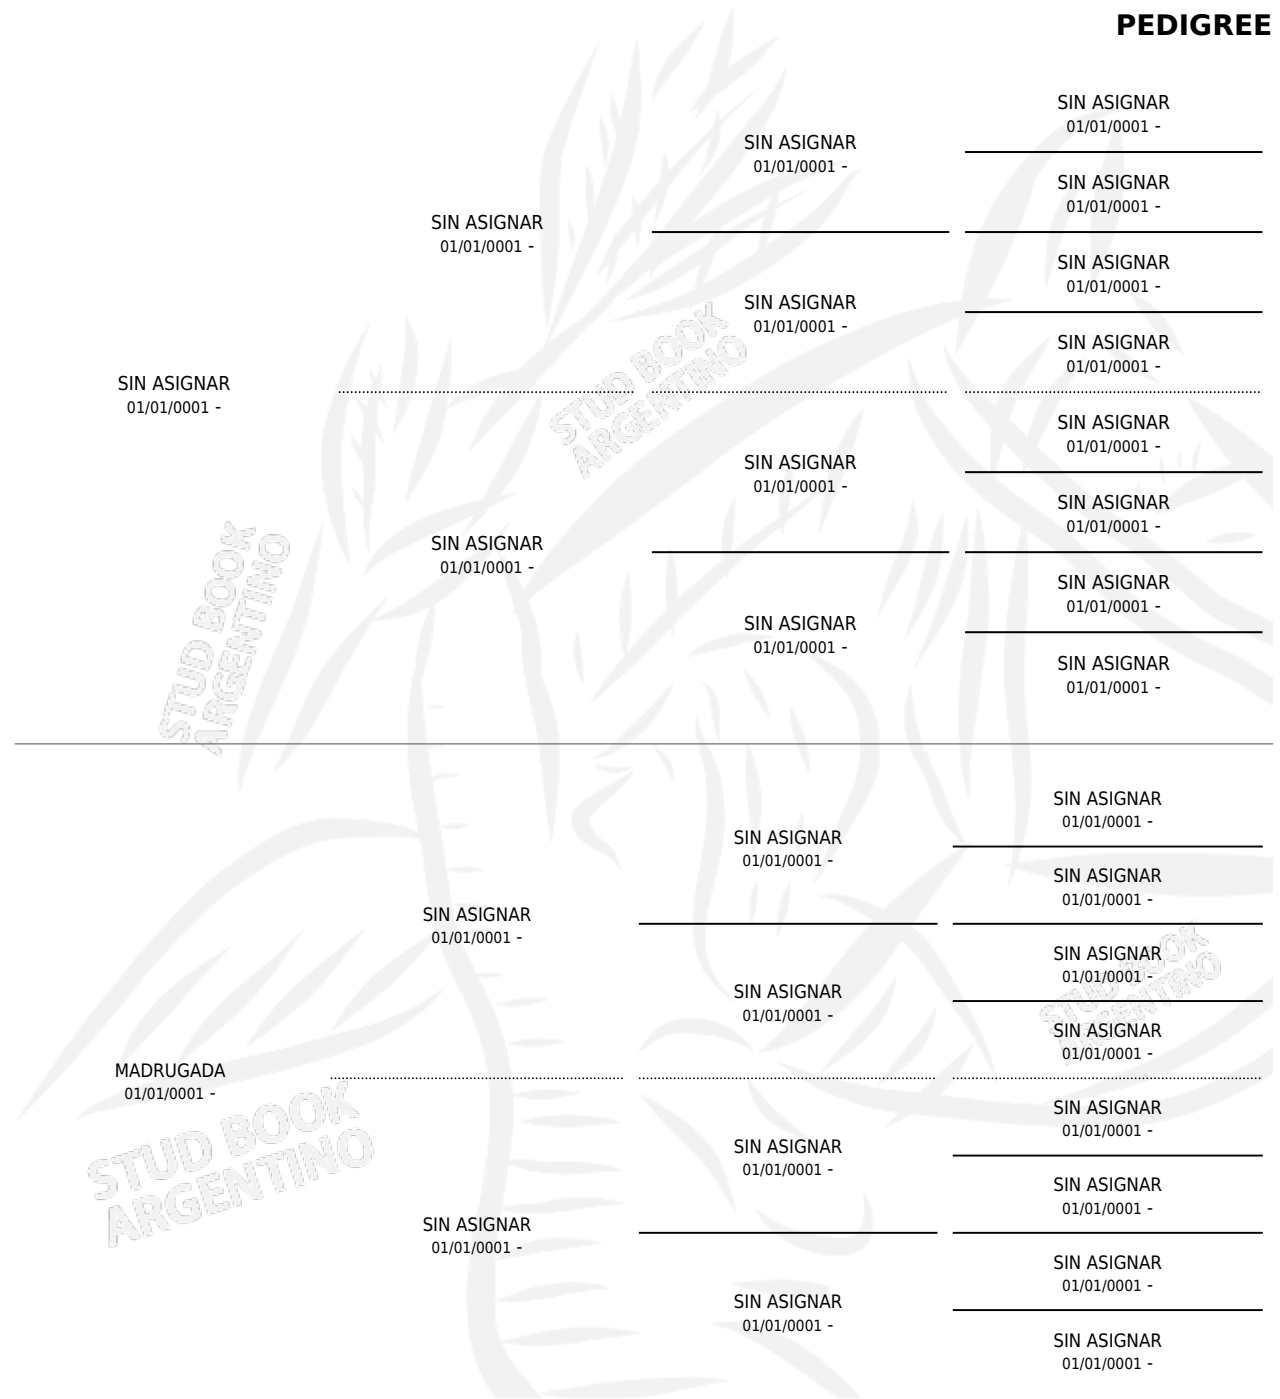

FLOR TEMPRANA

PEDIGREE

por SIN ASIGNAR y MADRUGADA por SIN ASIGNAR

Argentina · Hembra · Zaino Doradillo · SP · 01/01/1964
Familia · Volumen 25

ESTADO

TIPIFICACIÓN SANGUÍNEA	X
TIPIFICACIÓN POR ADN	X
PASAPORTE	X
IDENTIFICACIÓN POR MICROCHIP	X
REPRODUCTOR	✓

Lugar de nacimiento: Campo particular

Criador: Sin dato

~

HIJOS

	MACHOS	HEMBRAS
2 NACIERON	1	1
1 CORRIERON	0	1

SIN ACTUACIONES