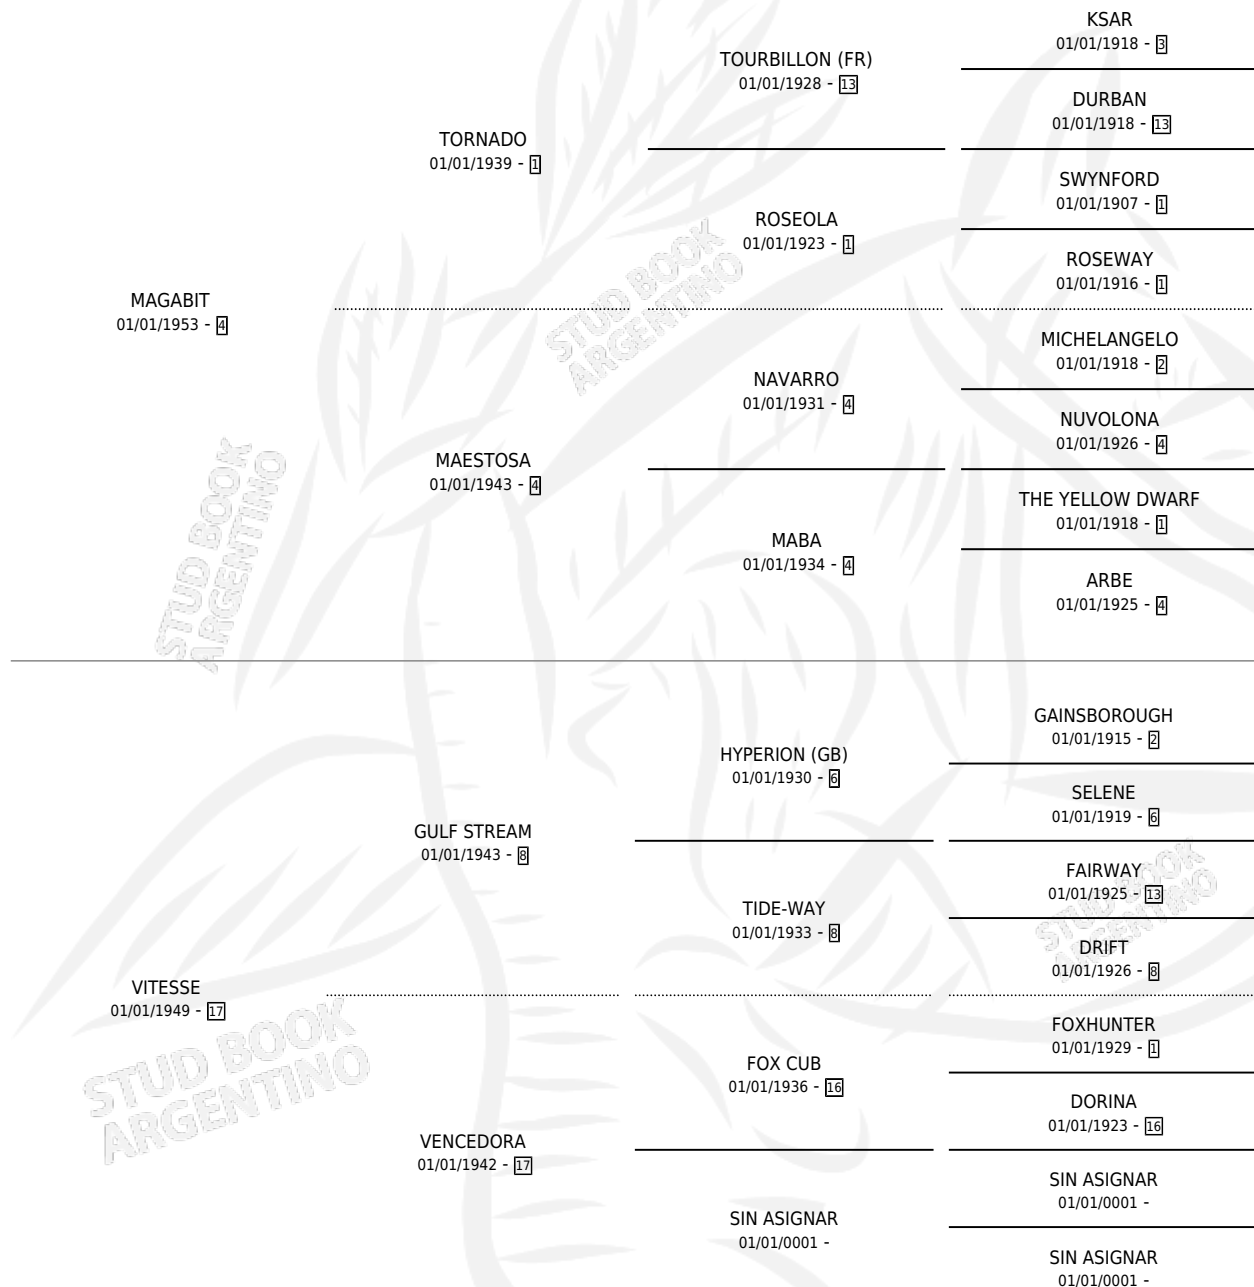

VELETA

por **MAGABIT** y **VITESSE** por **GULF STREAM**

Argentina · Hembra · Zaino Negro · SP · 01/01/1958
Familia 17-c · Volumen 23

ESTADO

TIPIFICACIÓN SANGUÍNEA	X
TIPIFICACIÓN POR ADN	X
PASAPORTE	X
IDENTIFICACIÓN POR MICROCHIP	X
REPRODUCTOR	X

Lugar de nacimiento: Campo particular

Criador: Sin dato

~

HIJOS

	MACHOS	HEMBRAS
1 NACIERON	0	1

SIN ACTUACIONES

PEDIGREE

VELETA