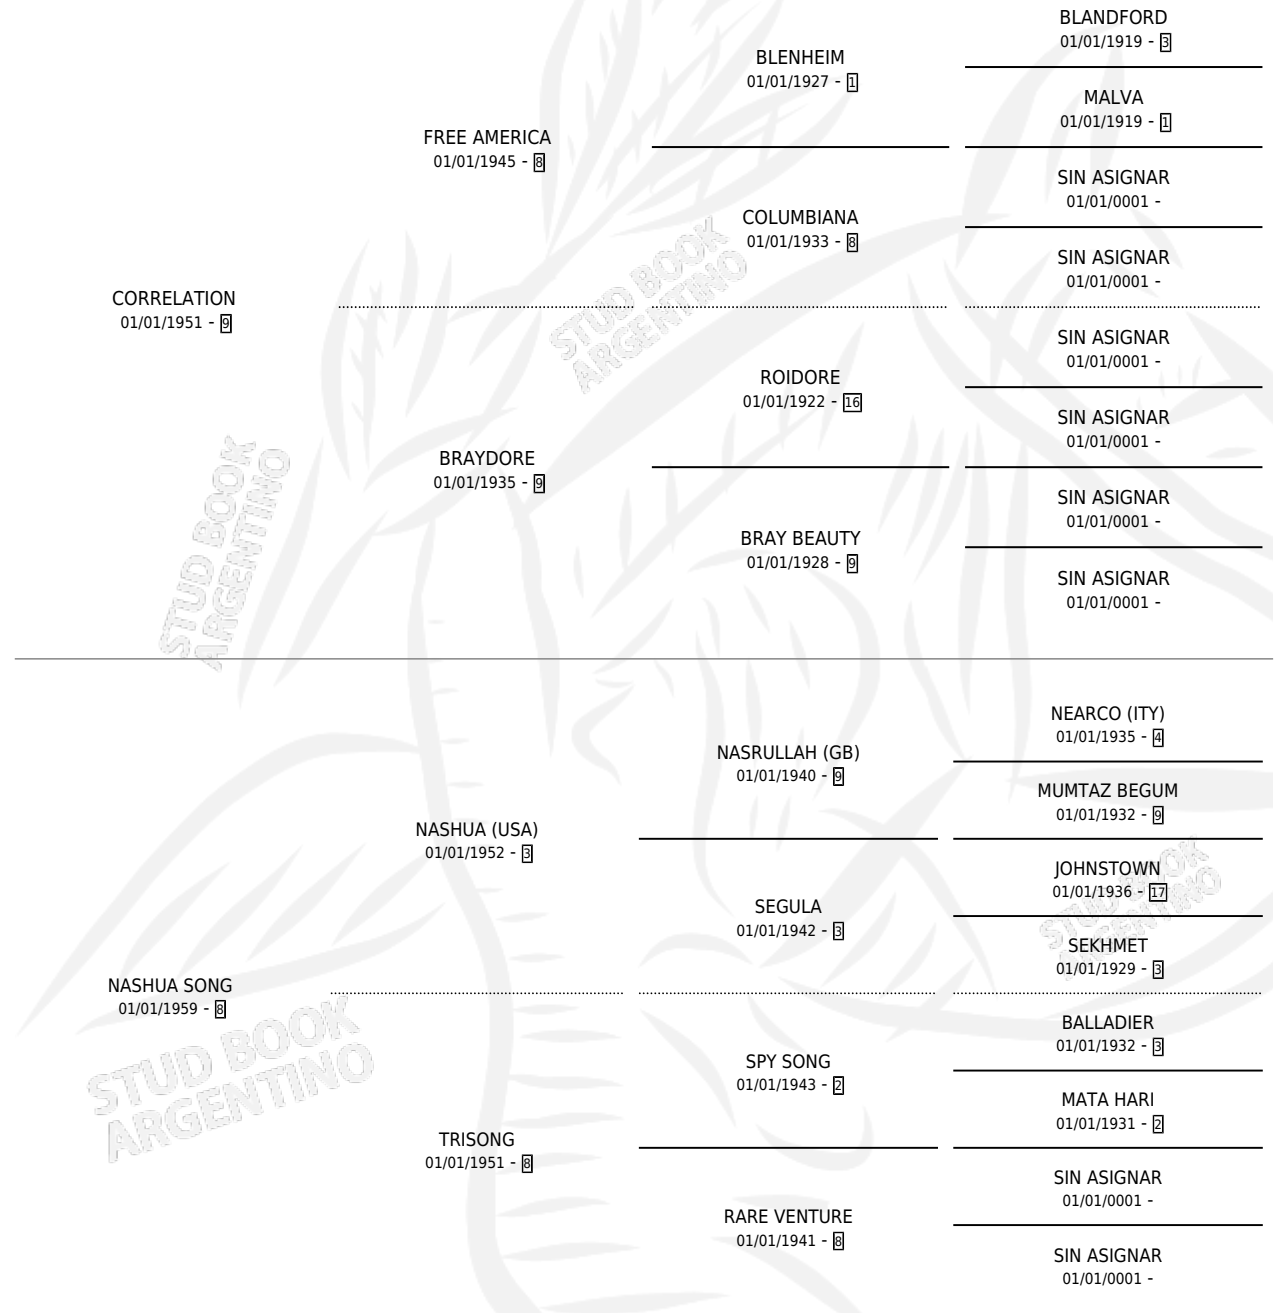

EFFAYEFF

por **CORRELATION** y **NASHUA SONG** por **NASHUA (USA)**

Argentina · Hembra · Zaino Colorado · SP · 01/01/1964
Familia 8-f · Volumen 25

ESTADO

TIPIFICACIÓN SANGUÍNEA	X
TIPIFICACIÓN POR ADN	X
PASAPORTE	X
IDENTIFICACIÓN POR MICROCHIP	X
REPRODUCTOR	X

Lugar de nacimiento: Campo particular

Criador: Sin dato

~

HIJOS

	MACHOS	HEMBRAS
6 NACIERON	3	3
5 CORRIERON	3	2
5 GANARON	3	2
0 GANADORES CL	0 GANADORES GR	0 GANADORES G1

PEDIGREE

EFFAYEFF

Datos oficiales del Stud Book Argentino