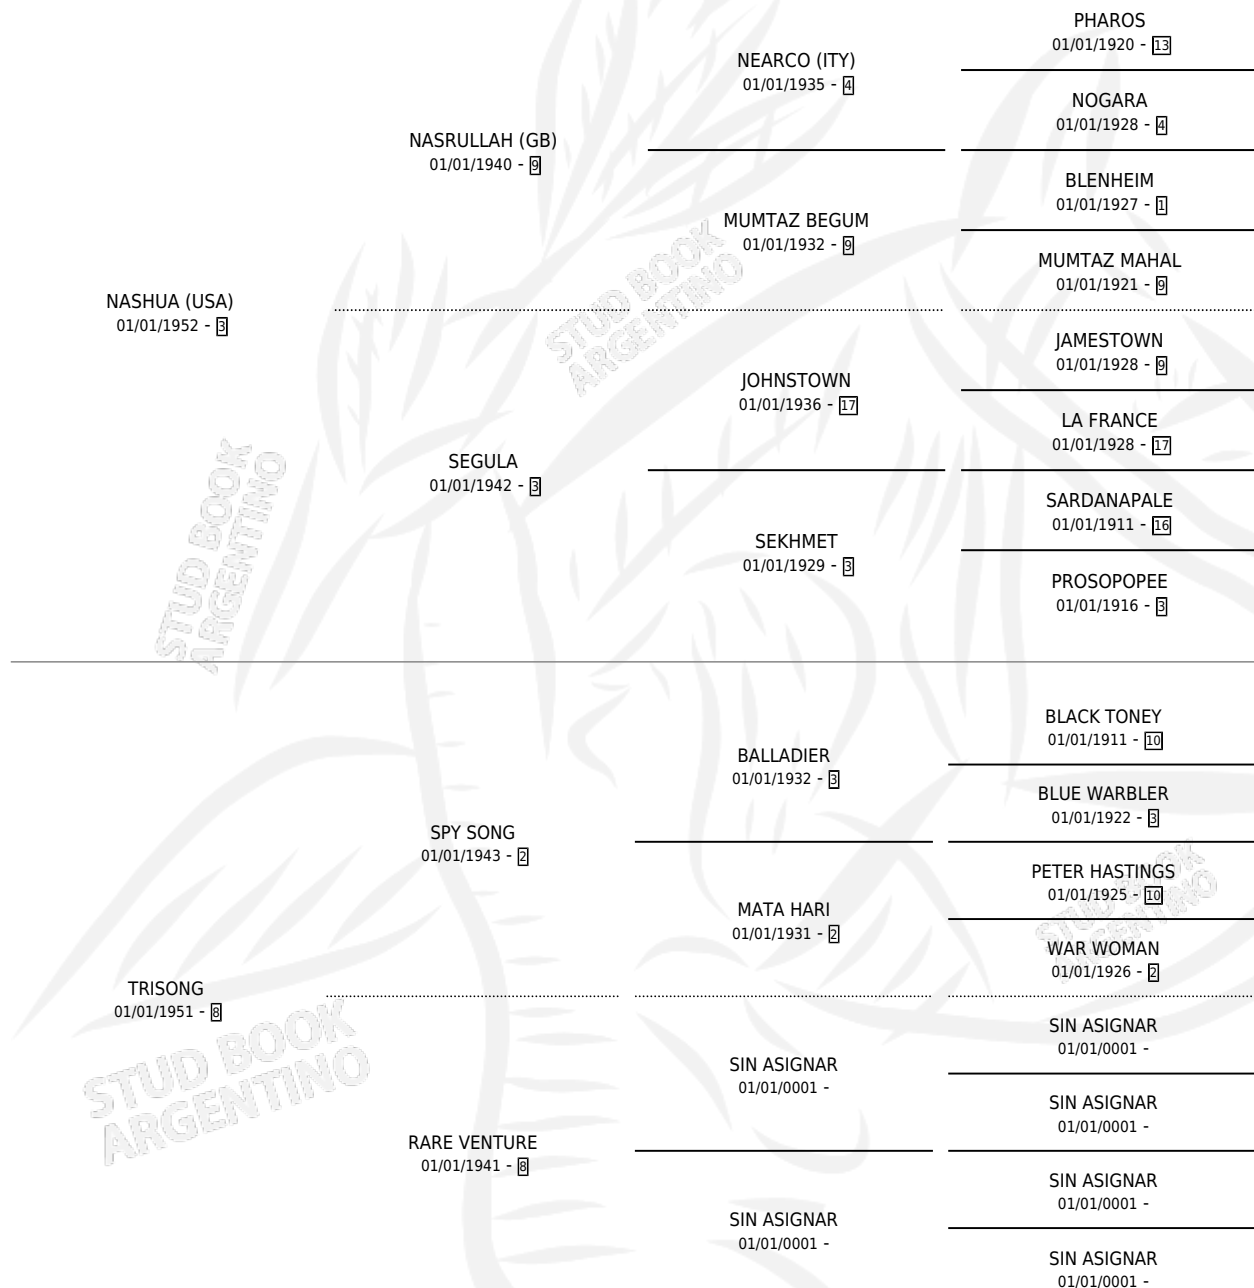

NASHUA SONG

por NASHUA (USA) y TRISONG por SPY SONG

Argentina · Hembra · Alazan · · 01/01/1959
Familia 8-f · Volumen 23

ESTADO

TIPIFICACIÓN SANGUÍNEA	X
TIPIFICACIÓN POR ADN	X
PASAPORTE	X
IDENTIFICACIÓN POR MICROCHIP	X
REPRODUCTOR	X

Lugar de nacimiento: Campo particular

Criador: Sin dato

~

HIJOS

	MACHOS	HEMBRAS
1 NACIERON	0	1
SIN ACTUACIONES		

PEDIGREE

NASHUA SONG

Datos oficiales del Stud Book Argentino