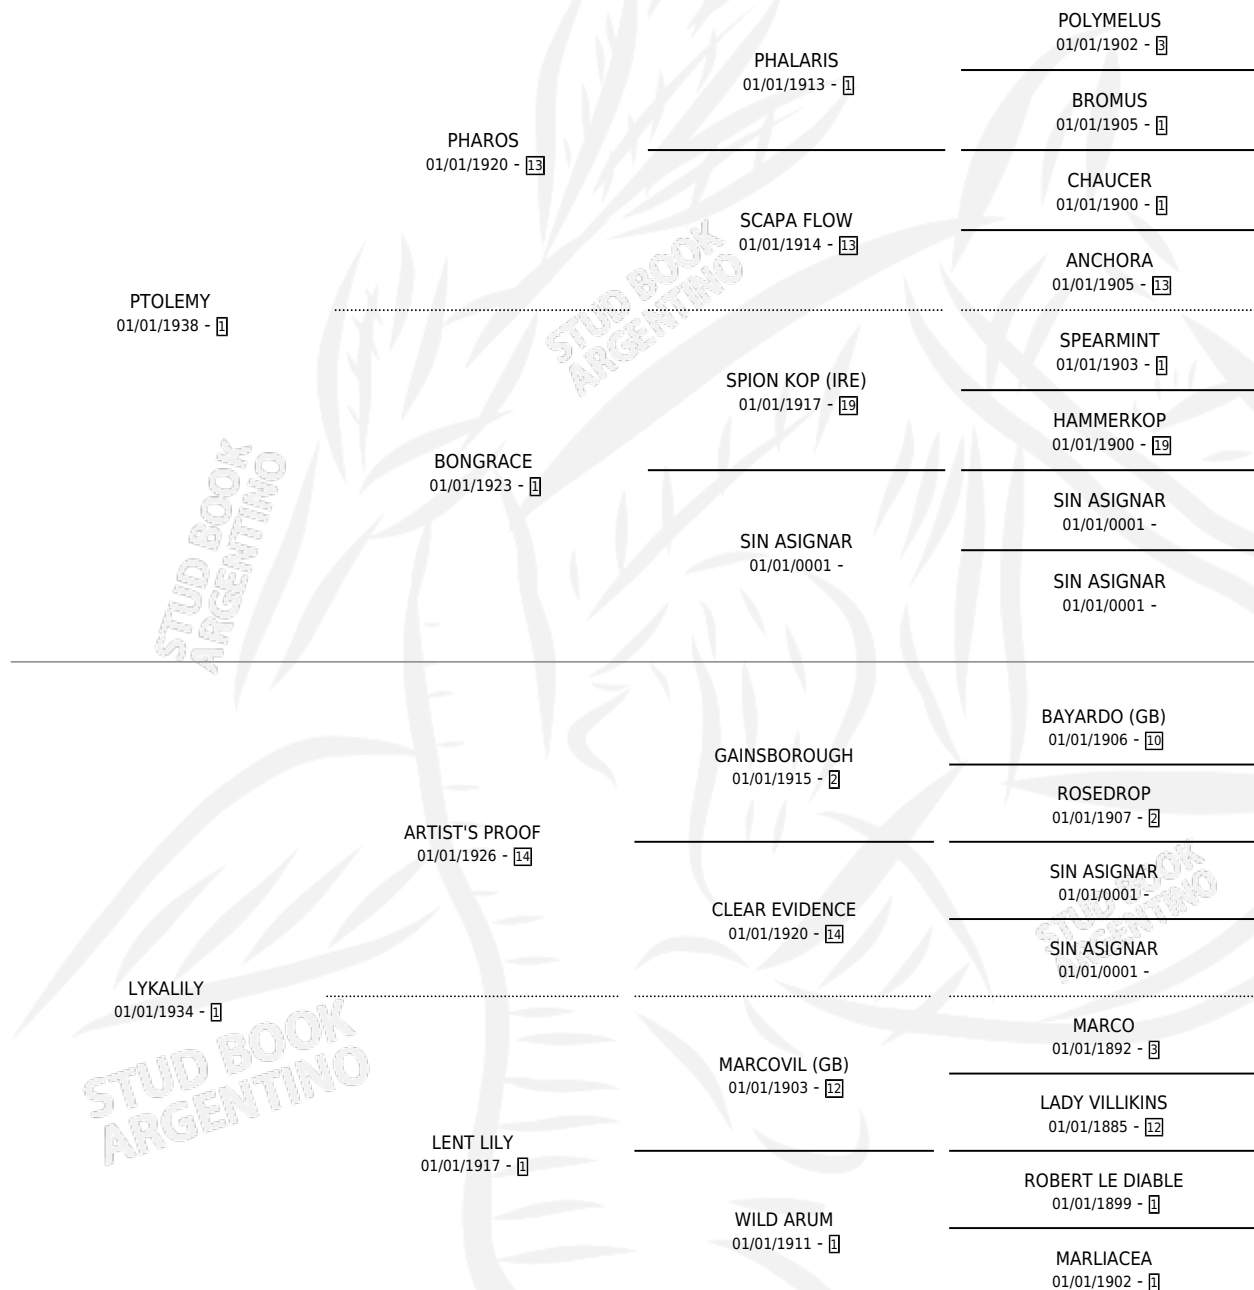

TRIUMPH

por **PTOLEMY** y **LYKALILY** por **ARTIST'S PROOF**

Argentina · Hembra · Zaino Colorado · SP · 01/01/1945
Familia 1-e · Volumen 19

ESTADO

TIPIFICACIÓN SANGUÍNEA	X
TIPIFICACIÓN POR ADN	X
PASAPORTE	X
IDENTIFICACIÓN POR MICROCHIP	X
REPRODUCTOR	X

Lugar de nacimiento: Campo particular

Criador: Sin dato

~

HIJOS

	MACHOS	HEMBRAS
4 NACIERON	1	3
SIN ACTUACIONES		

PEDIGREE