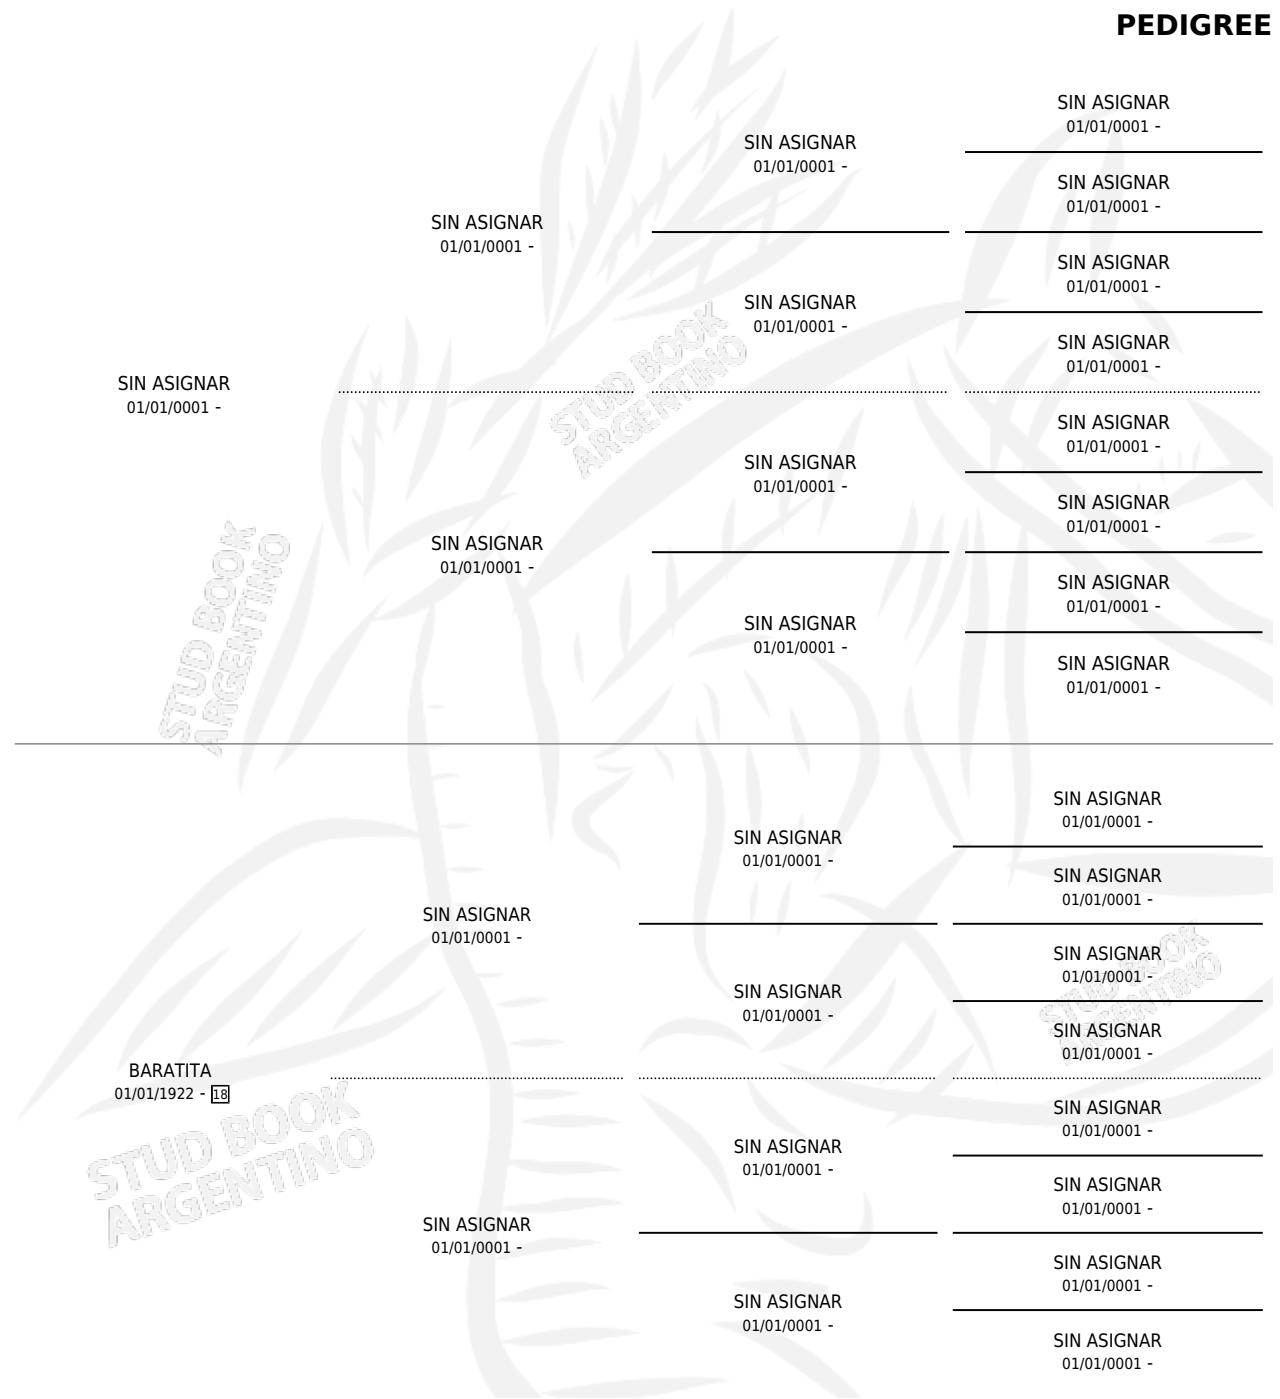

BORROSA

PEDIGREE

por SIN ASIGNAR y BARATITA por SIN ASIGNAR

Argentina · Hembra · Alazan · · 01/01/1932
Familia 18 · Volumen 14

ESTADO

TIPIFICACIÓN SANGUÍNEA	X
TIPIFICACIÓN POR ADN	X
PASAPORTE	X
IDENTIFICACIÓN POR MICROCHIP	X
REPRODUCTOR	X

Lugar de nacimiento: Campo particular

Criador: Sin dato

~

HIJOS

	MACHOS	HEMBRAS
1 NACIERON	1	0
SIN ACTUACIONES