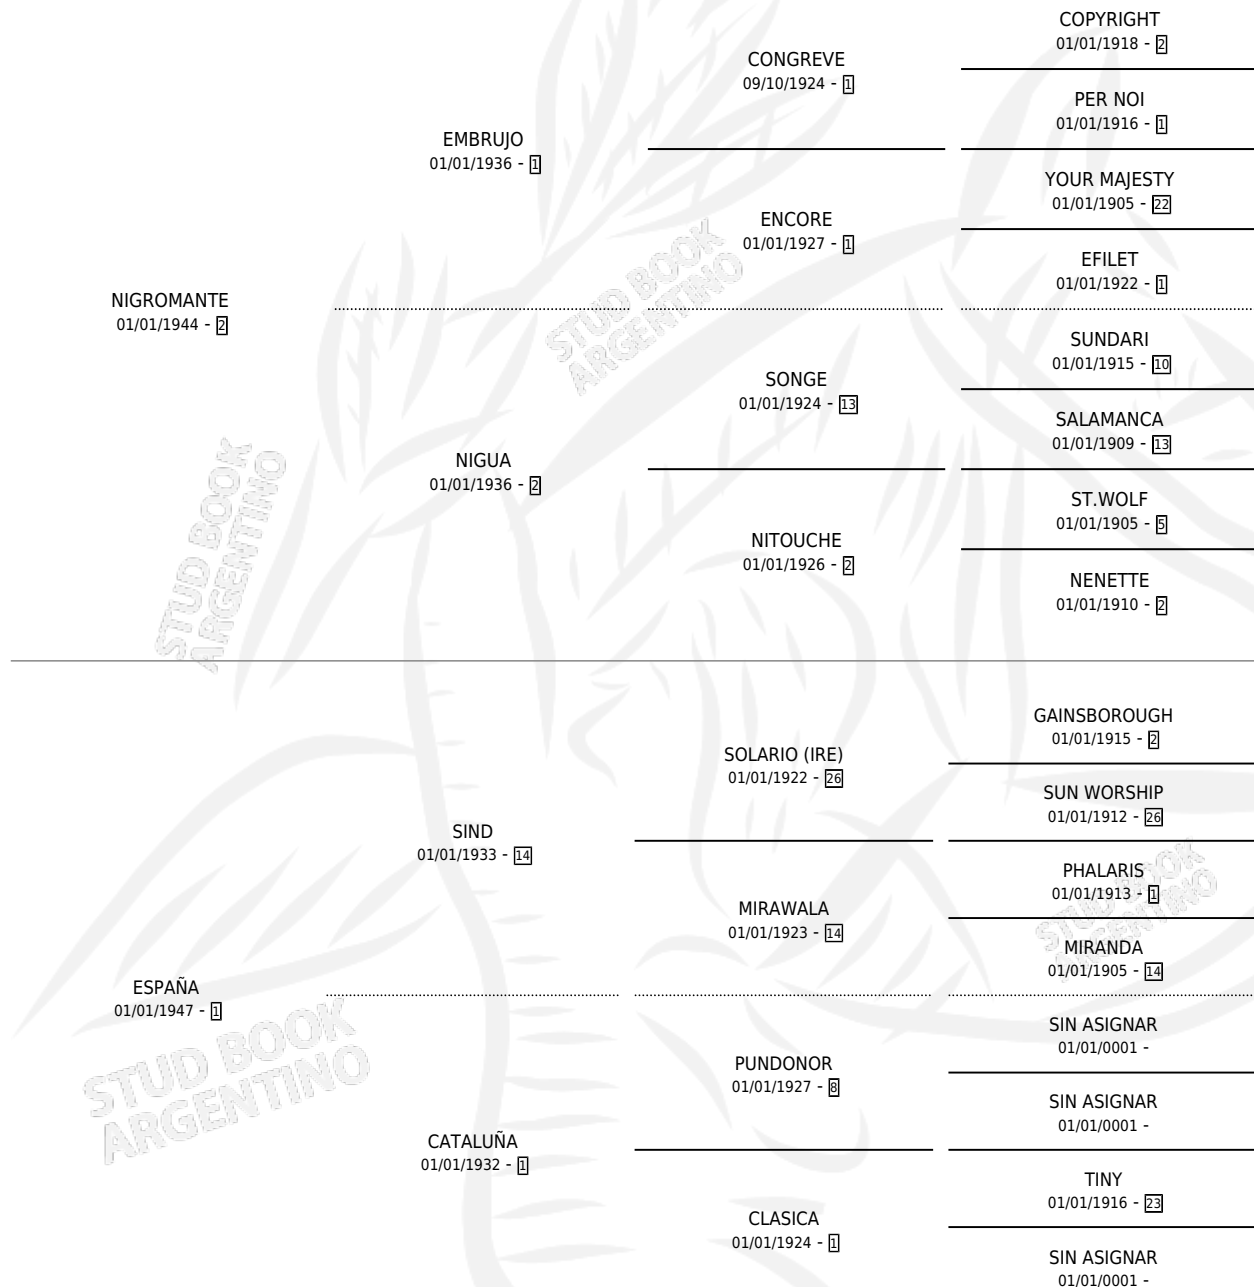

ESPUELA

por **NIGROMANTE** y **ESPAÑA** por **SIND**

Argentina · Hembra · Alazan Tostado · SP · 01/01/1956
Familia 1-e · Volumen 22

ESTADO

TIPIFICACIÓN SANGUÍNEA	X
TIPIFICACIÓN POR ADN	X
PASAPORTE	X
IDENTIFICACIÓN POR MICROCHIP	X
REPRODUCTOR	X

Lugar de nacimiento: Campo particular

Criador: Sin dato

~

HIJOS

	MACHOS	HEMBRAS
2 NACIERON	0	2
SIN ACTUACIONES		

PEDIGREE

ESPUELA

Datos oficiales del Stud Book Argentino