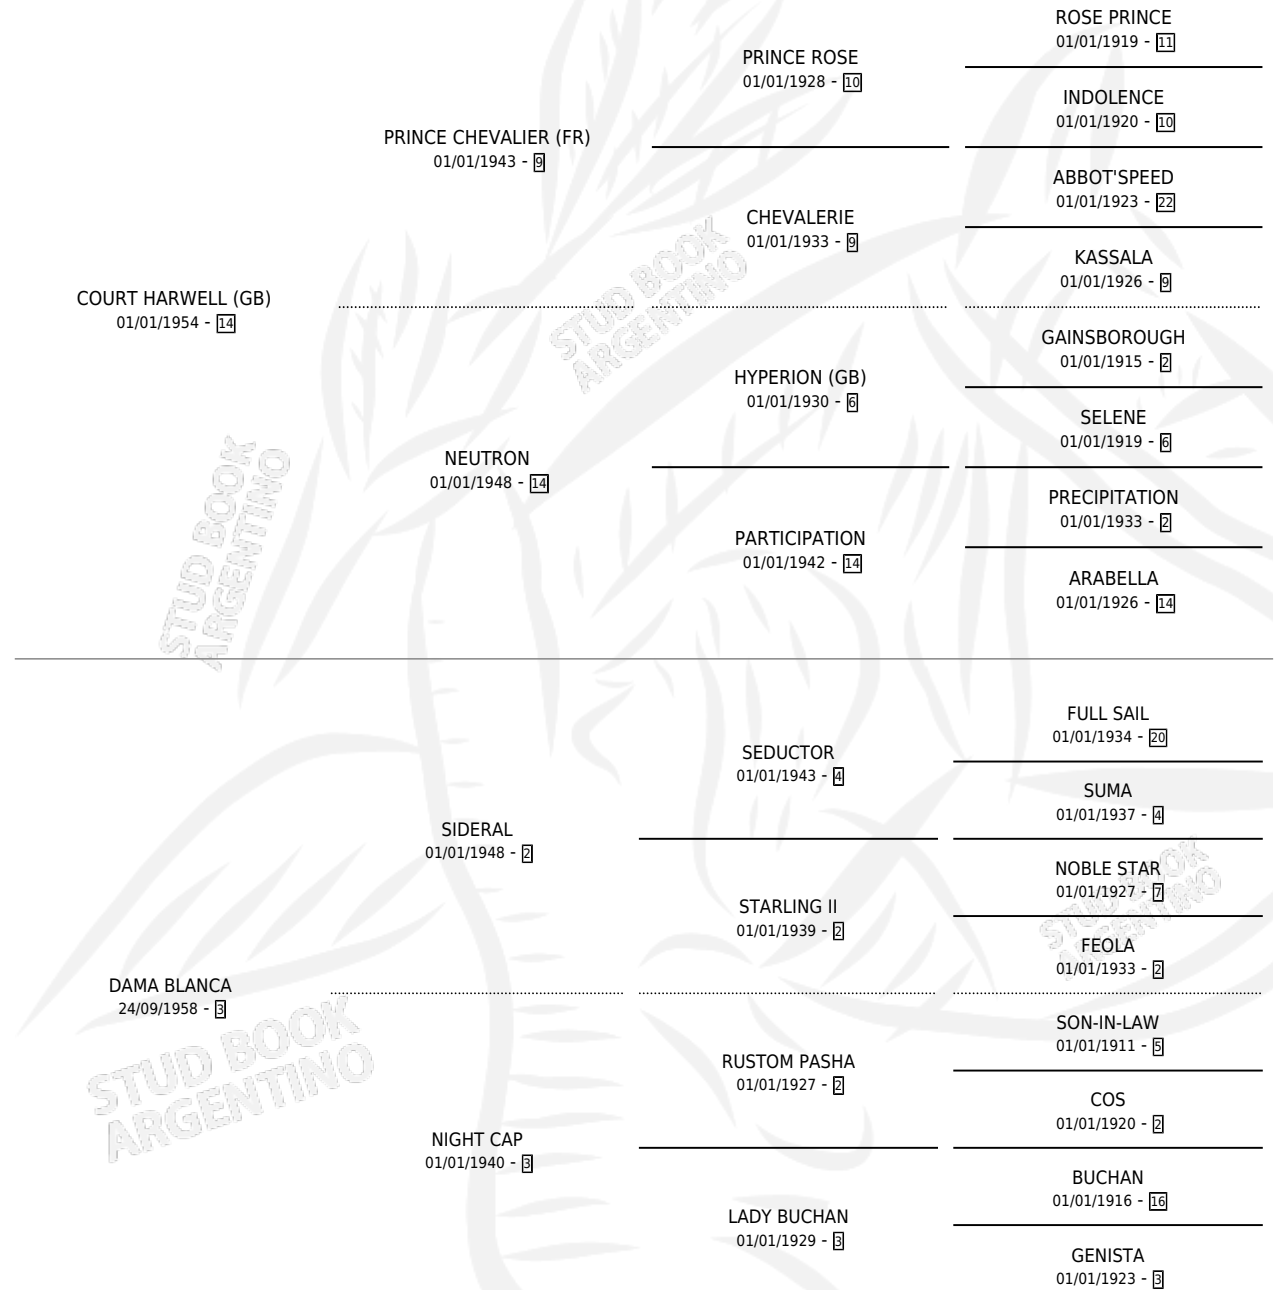

CONQUISTADO

por COURT HARWELL (GB) y DAMA BLANCA por SIDERAL

Argentina · Macho · Alazan · SP · 15/11/1964
Familia 3-e · Volumen 25

ESTADO

TIPIFICACIÓN SANGUÍNEA	X
TIPIFICACIÓN POR ADN	X
PASAPORTE	X
IDENTIFICACIÓN POR MICROCHIP	X
REPRODUCTOR	X

Lugar de nacimiento: Campo particular

Criador: Sin dato

PEDIGREE

CONQUISTADO

Datos oficiales del Stud Book Argentino

Documento generado el 05/05/2026

studbook.org.ar