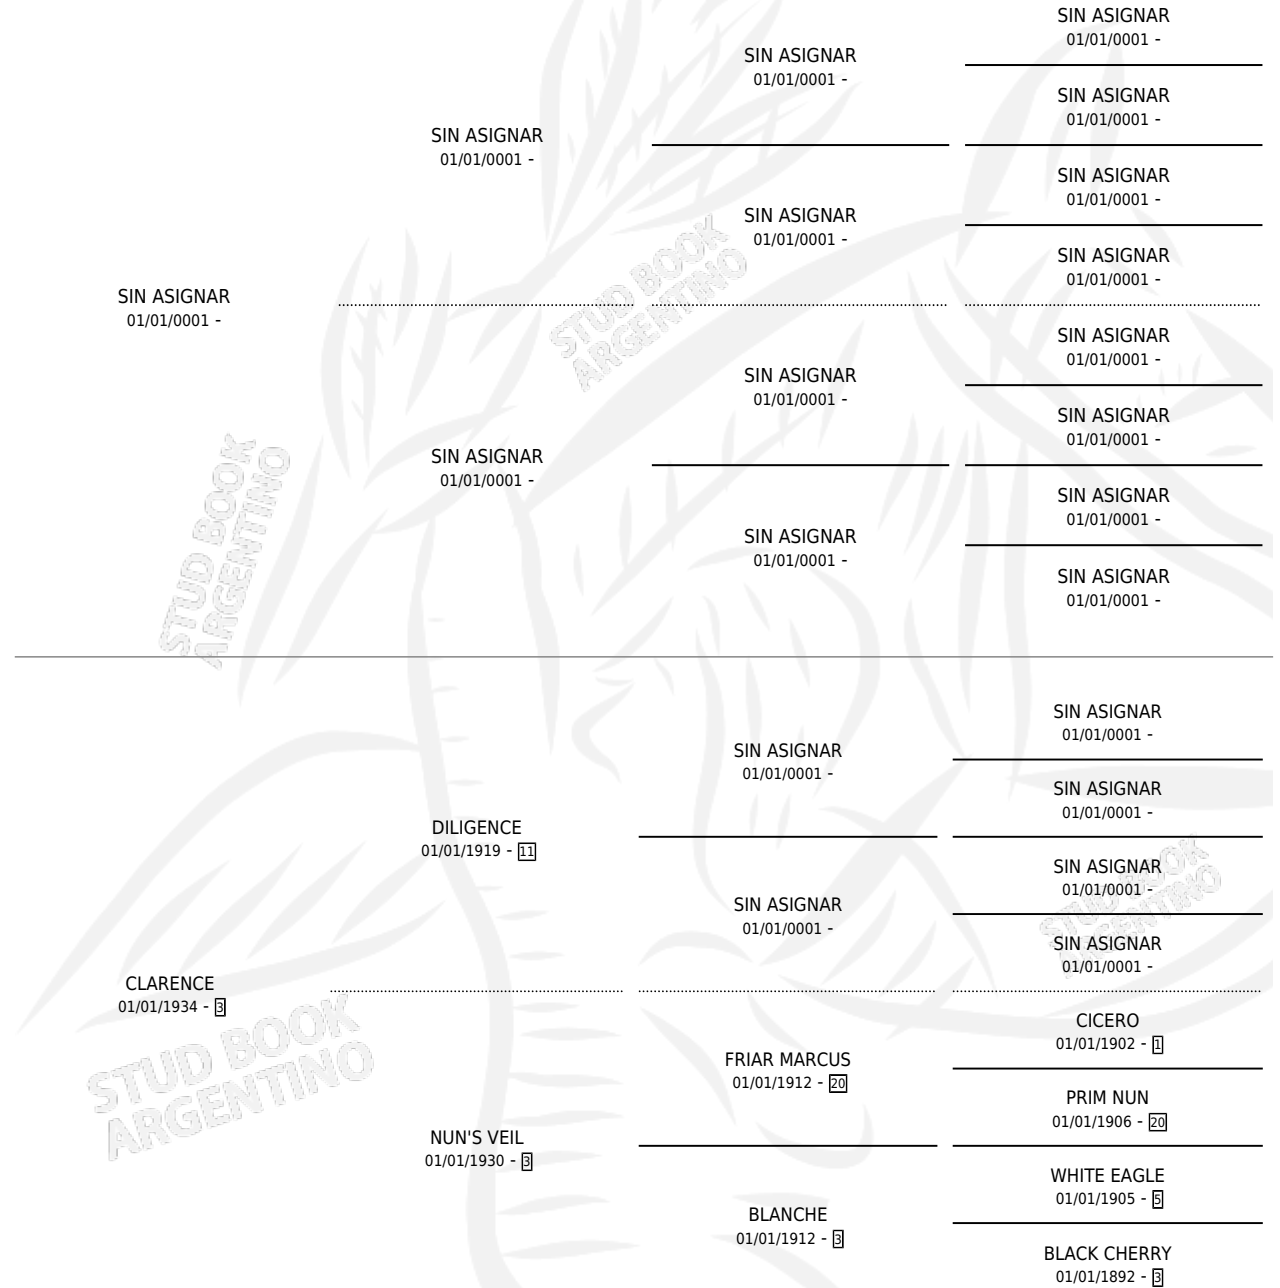

SISTER CLARA

PEDIGREE

por SIN ASIGNAR y CLARENCE por DILIGENCE

Argentina · Hembra · Zaino Colorado · SP · 01/01/1938
Familia 3-m · Volumen 16

ESTADO

TIPIFICACIÓN SANGUÍNEA	X
TIPIFICACIÓN POR ADN	X
PASAPORTE	X
IDENTIFICACIÓN POR MICROCHIP	X
REPRODUCTOR	X

Lugar de nacimiento: Campo Particular

Criador: Sin dato

~

HIJOS

	MACHOS	HEMBRAS
4 NACIERON	0	4
SIN ACTUACIONES		

SISTER CLARA

Datos oficiales del Stud Book Argentino

Documento generado el 20/06/2024