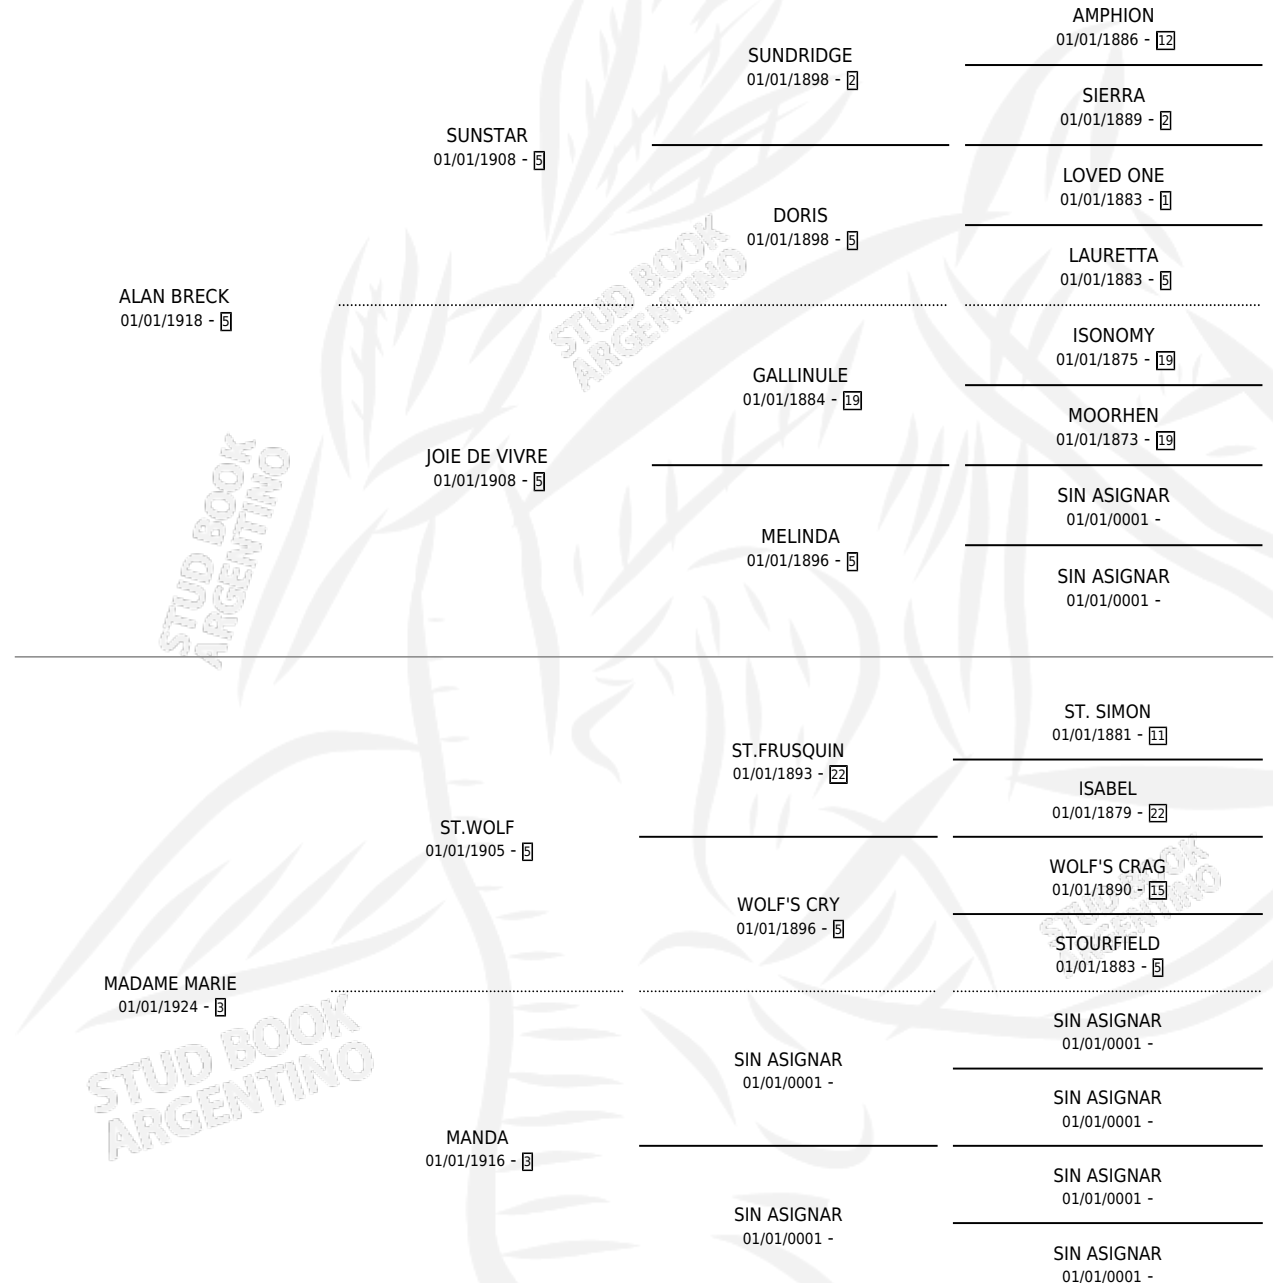

MANDISOVI

por **ALAN BRECK** y **MADAME MARIE** por **ST.WOLF**

Argentina · Macho · Alazan · SP · 01/01/1941
Familia 3-h · Volumen 17

ESTADO

TIPIFICACIÓN SANGUÍNEA	X
TIPIFICACIÓN POR ADN	X
PASAPORTE	X
IDENTIFICACIÓN POR MICROCHIP	X
REPRODUCTOR	X

Lugar de nacimiento: Campo particular

Criador: Sin dato

~

HIJOS

	MACHOS	HEMBRAS
7 NACIERON	0	7
SIN ACTUACIONES		

PEDIGREE

MANDISOVI

Datos oficiales del Stud Book Argentino