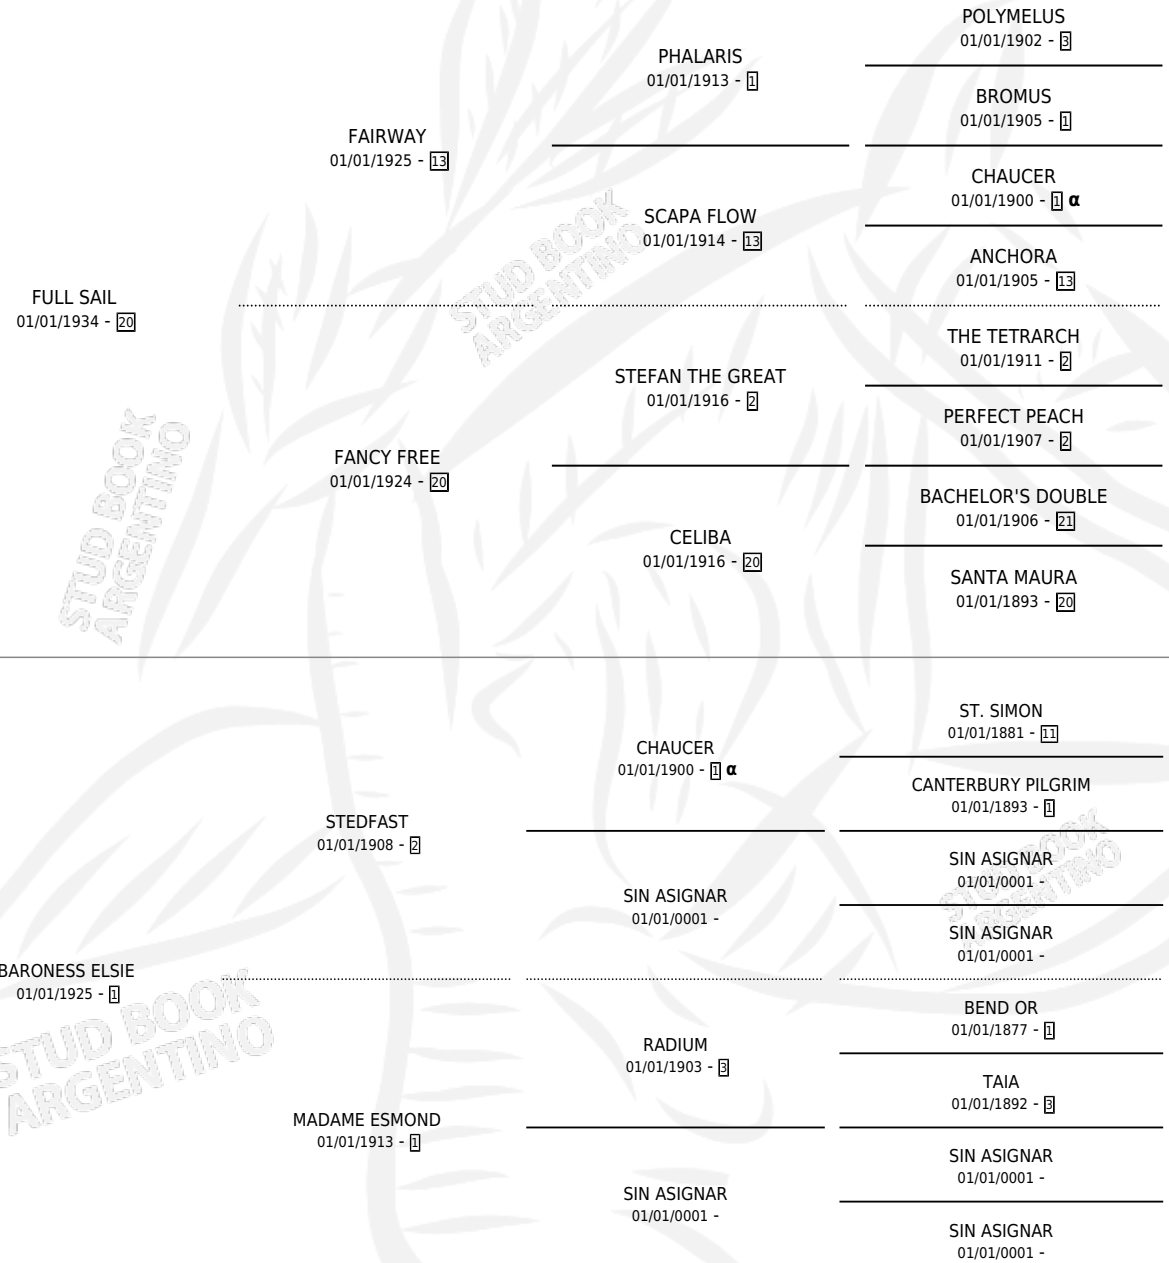

## PEDIGREE

por FULL SAIL y BARONESS ELSIE por STEDFAST

INBREEDING : α

Argentina · Hembra · Alazan Tostado · SP · 01/01/1940  
Familia 1-w · Volumen 17

### ESTADO

TIPIFICACIÓN SANGUÍNEA	X
TIPIFICACIÓN POR ADN	X
PASAPORTE	X
IDENTIFICACIÓN POR MICROCHIP	X
REPRODUCTOR	X

**Lugar de nacimiento:** Campo particular

**Criador:** Sin dato

~