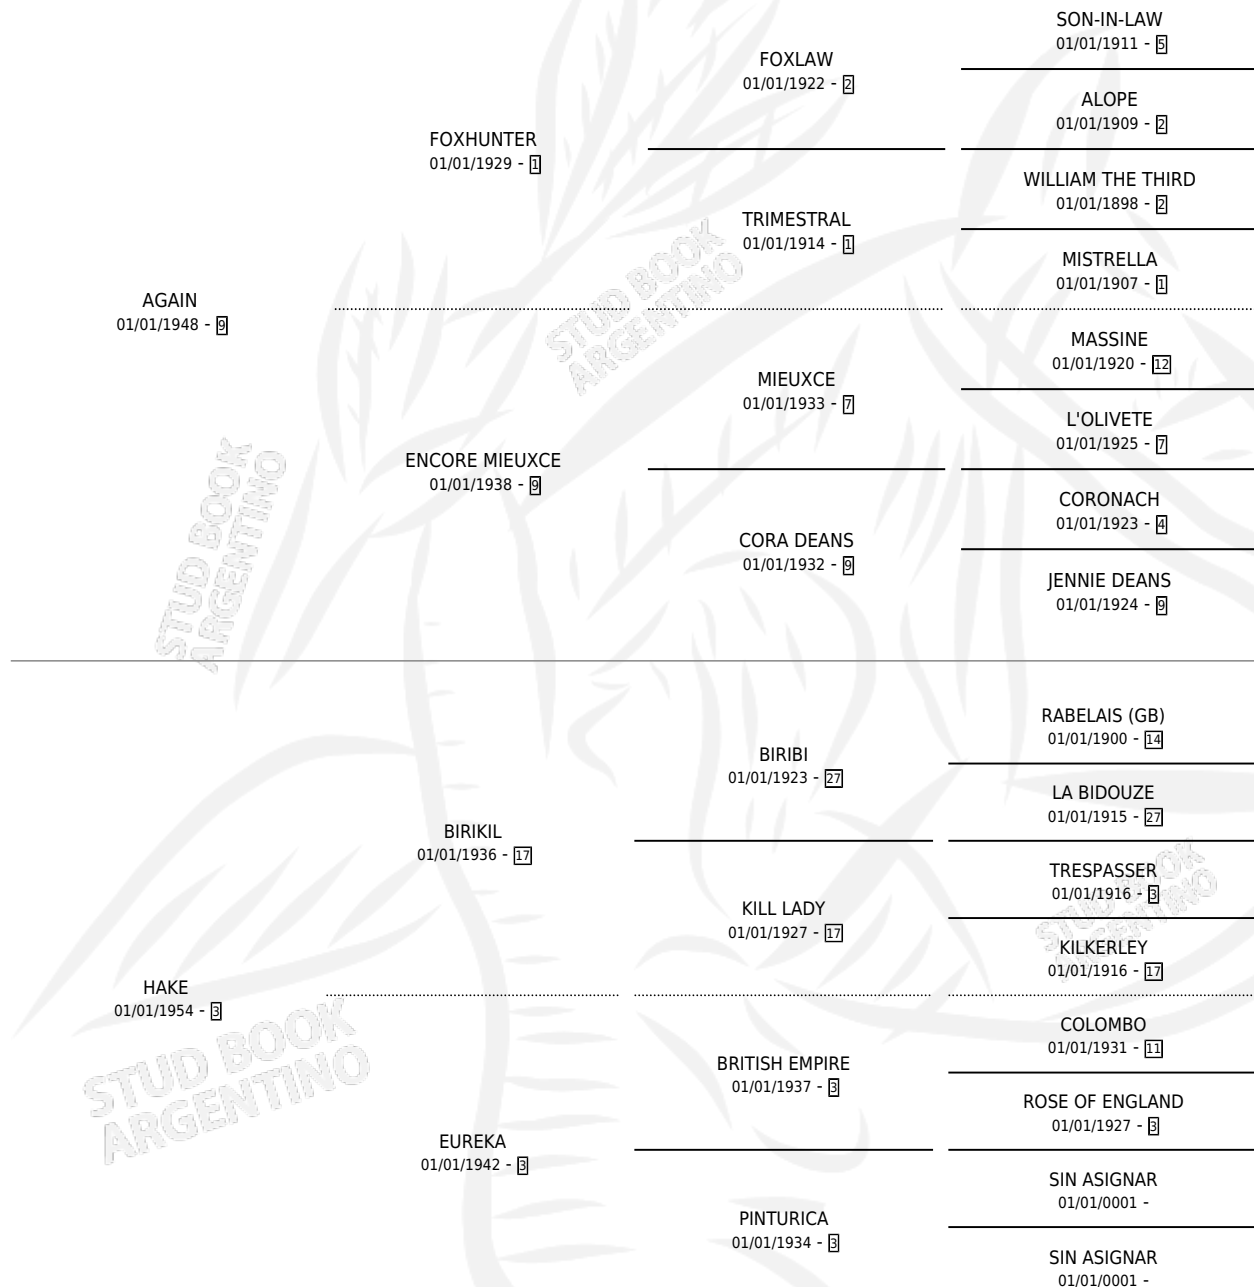

KITA

por **AGAIN** y **HAKE** por **BIRIKIL**

Argentina · Hembra · Zaino Negro · SP · 01/01/1957
Familia 3-i · Volumen 23

ESTADO

TIPIFICACIÓN SANGUÍNEA	X
TIPIFICACIÓN POR ADN	X
PASAPORTE	X
IDENTIFICACIÓN POR MICROCHIP	X
REPRODUCTOR	X

Lugar de nacimiento: Campo particular

Criador: Sin dato

~

HIJOS

	MACHOS	HEMBRAS
3 NACIERON	0	3
SIN ACTUACIONES		

PEDIGREE

KITA

Datos oficiales del Stud Book Argentino