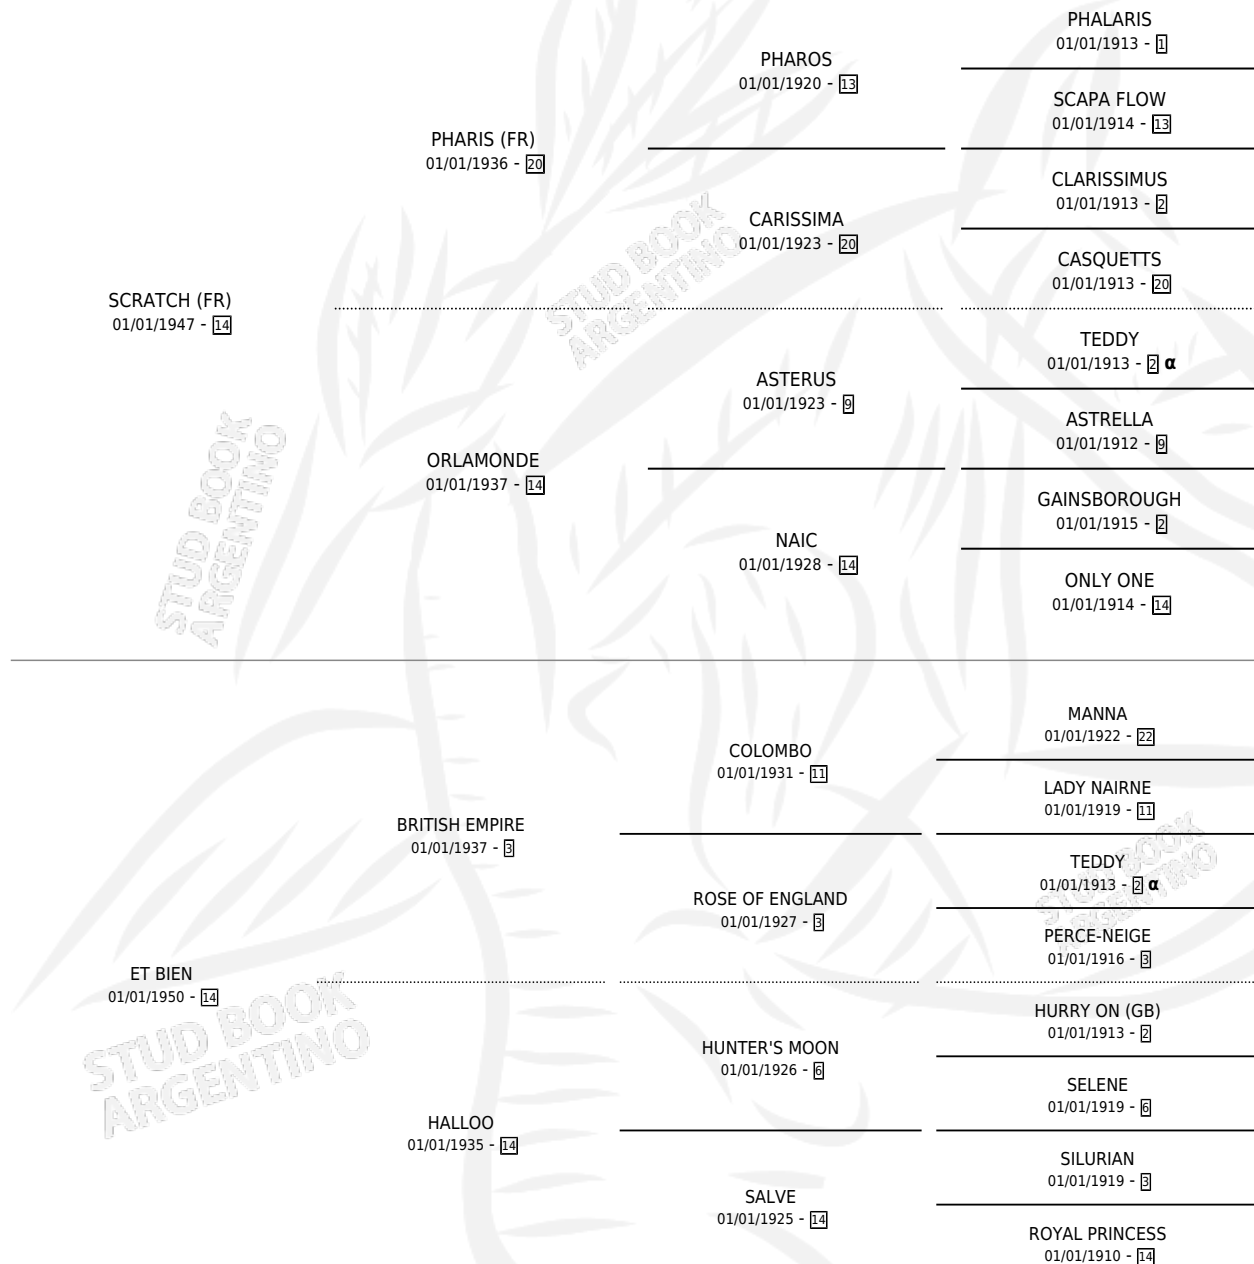

SI BIEN

por SCRATCH (FR) y ET BIEN por BRITISH EMPIRE

Argentina · Hembra · Zaino · · 01/01/1958
Familia 14 · Volumen 23

ESTADO

TIPIFICACIÓN SANGUÍNEA	X
TIPIFICACIÓN POR ADN	X
PASAPORTE	X
IDENTIFICACIÓN POR MICROCHIP	X
REPRODUCTOR	X

Lugar de nacimiento: Campo particular

Criador: Sin dato

~

HIJOS

	MACHOS	HEMBRAS
1 NACIERON	0	1

SIN ACTUACIONES

PEDIGREE

INBREEDING : α