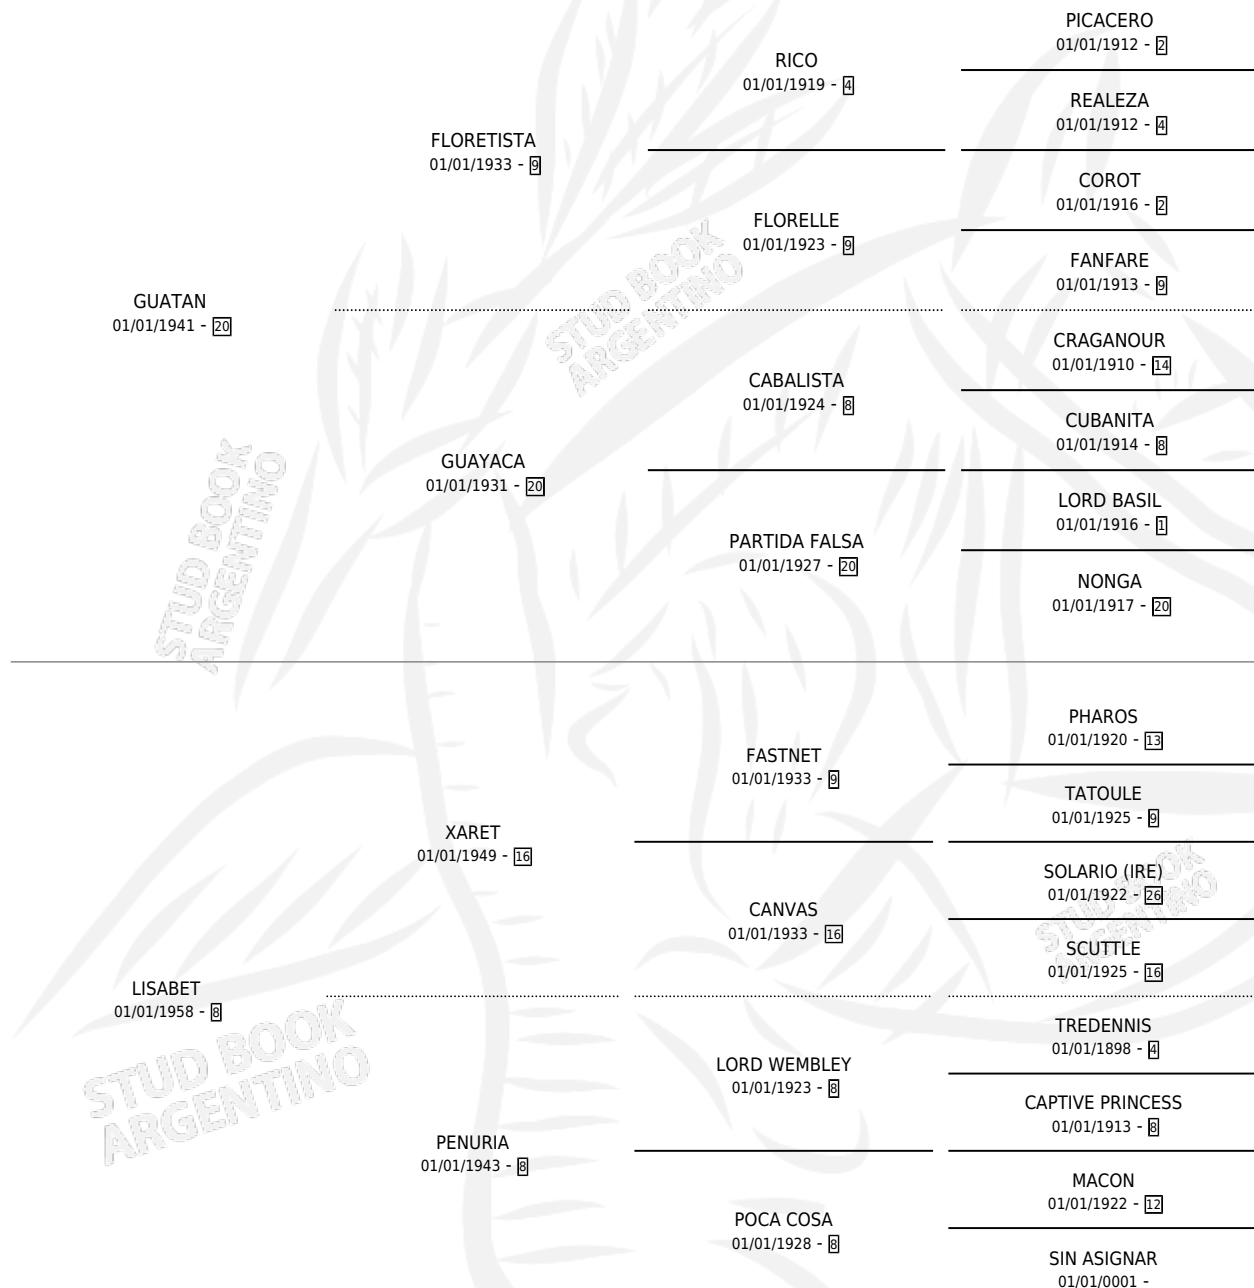

LORONA

por **GUATAN** y **LISABET** por **XARET**

Argentina · Hembra · Zaino · SP · 10/11/1964
Familia 8-c · Volumen 25

ESTADO

TIPIFICACIÓN SANGUÍNEA	X
TIPIFICACIÓN POR ADN	X
PASAPORTE	X
IDENTIFICACIÓN POR MICROCHIP	X
REPRODUCTOR	✓

Lugar de nacimiento: Campo particular

Criador: Sin dato

~

HIJOS

	MACHOS	HEMBRAS
11 NACIERON	3	8
3 CORRIERON	1	2
3 GANARON	1	2
0 GANADORES CL	0 GANADORES GR	0 GANADORES G1

PEDIGREE