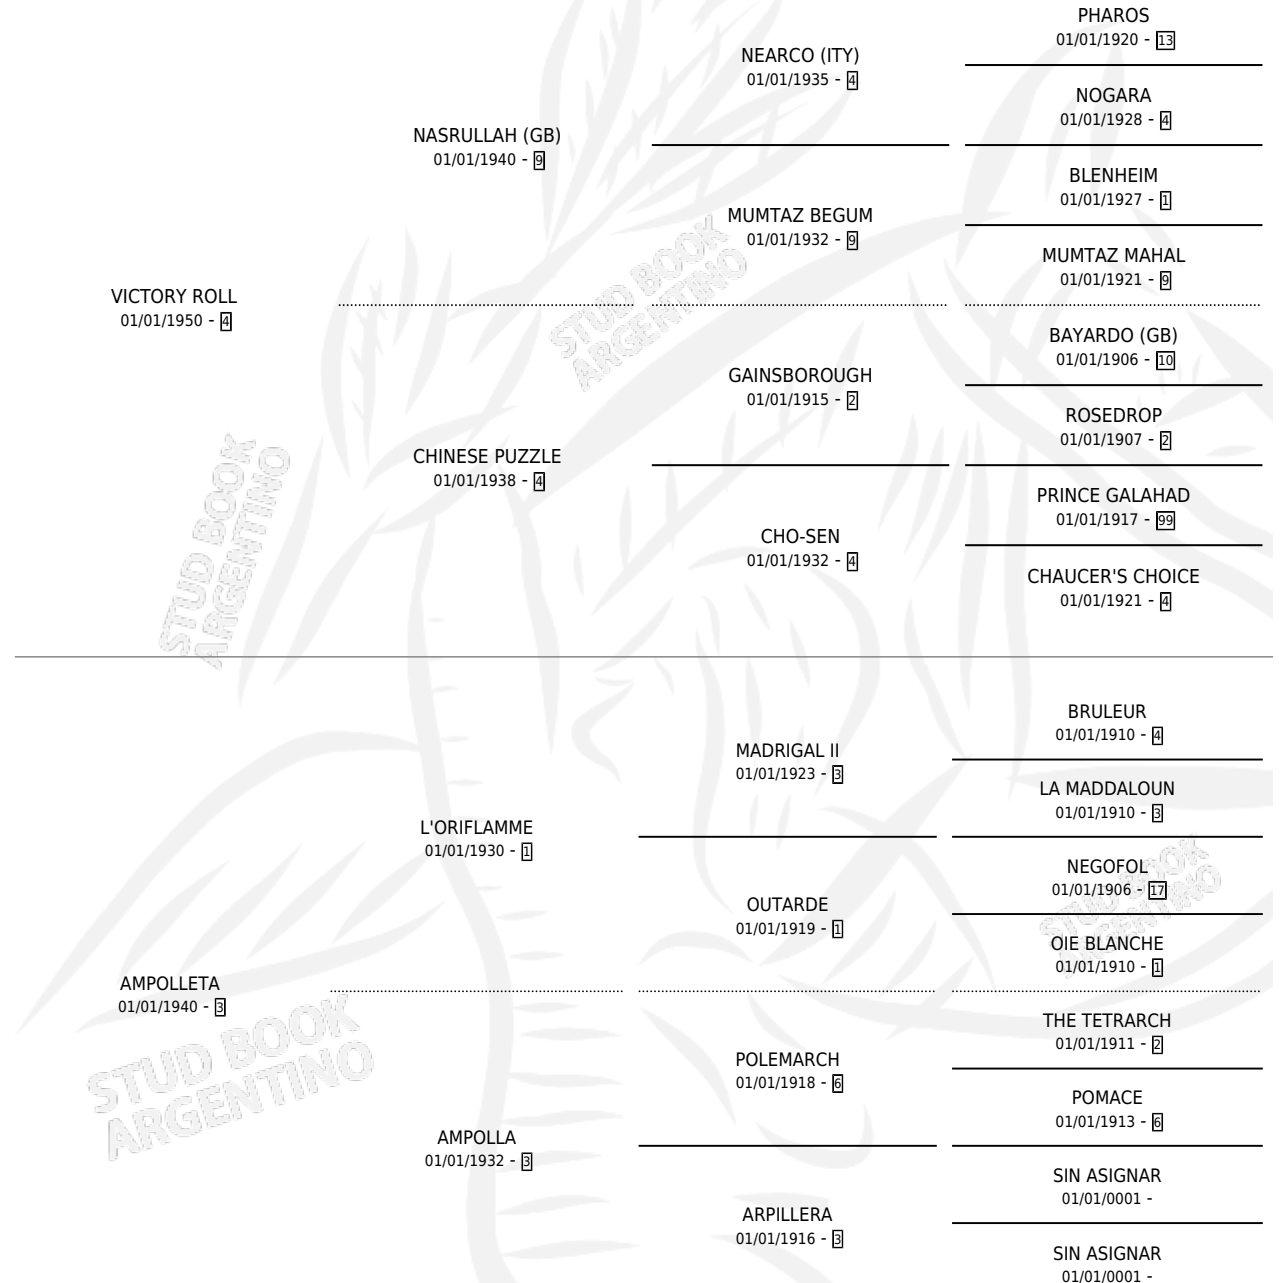

VICTORY ROSE

por VICTORY ROLL y AMPOLLETA por L'ORIFLAMME

Argentina · Hembra · Tordillo · · 01/01/1956
Familia 3-n · Volumen 22

ESTADO

TIPIFICACIÓN SANGUÍNEA	X
TIPIFICACIÓN POR ADN	X
PASAPORTE	X
IDENTIFICACIÓN POR MICROCHIP	X
REPRODUCTOR	X

Lugar de nacimiento: Campo particular

Criador: Sin dato

~

HIJOS

	MACHOS	HEMBRAS
1 NACIERON	0	1
SIN ACTUACIONES		

PEDIGREE

VICTORY ROSE

Datos oficiales del Stud Book Argentino